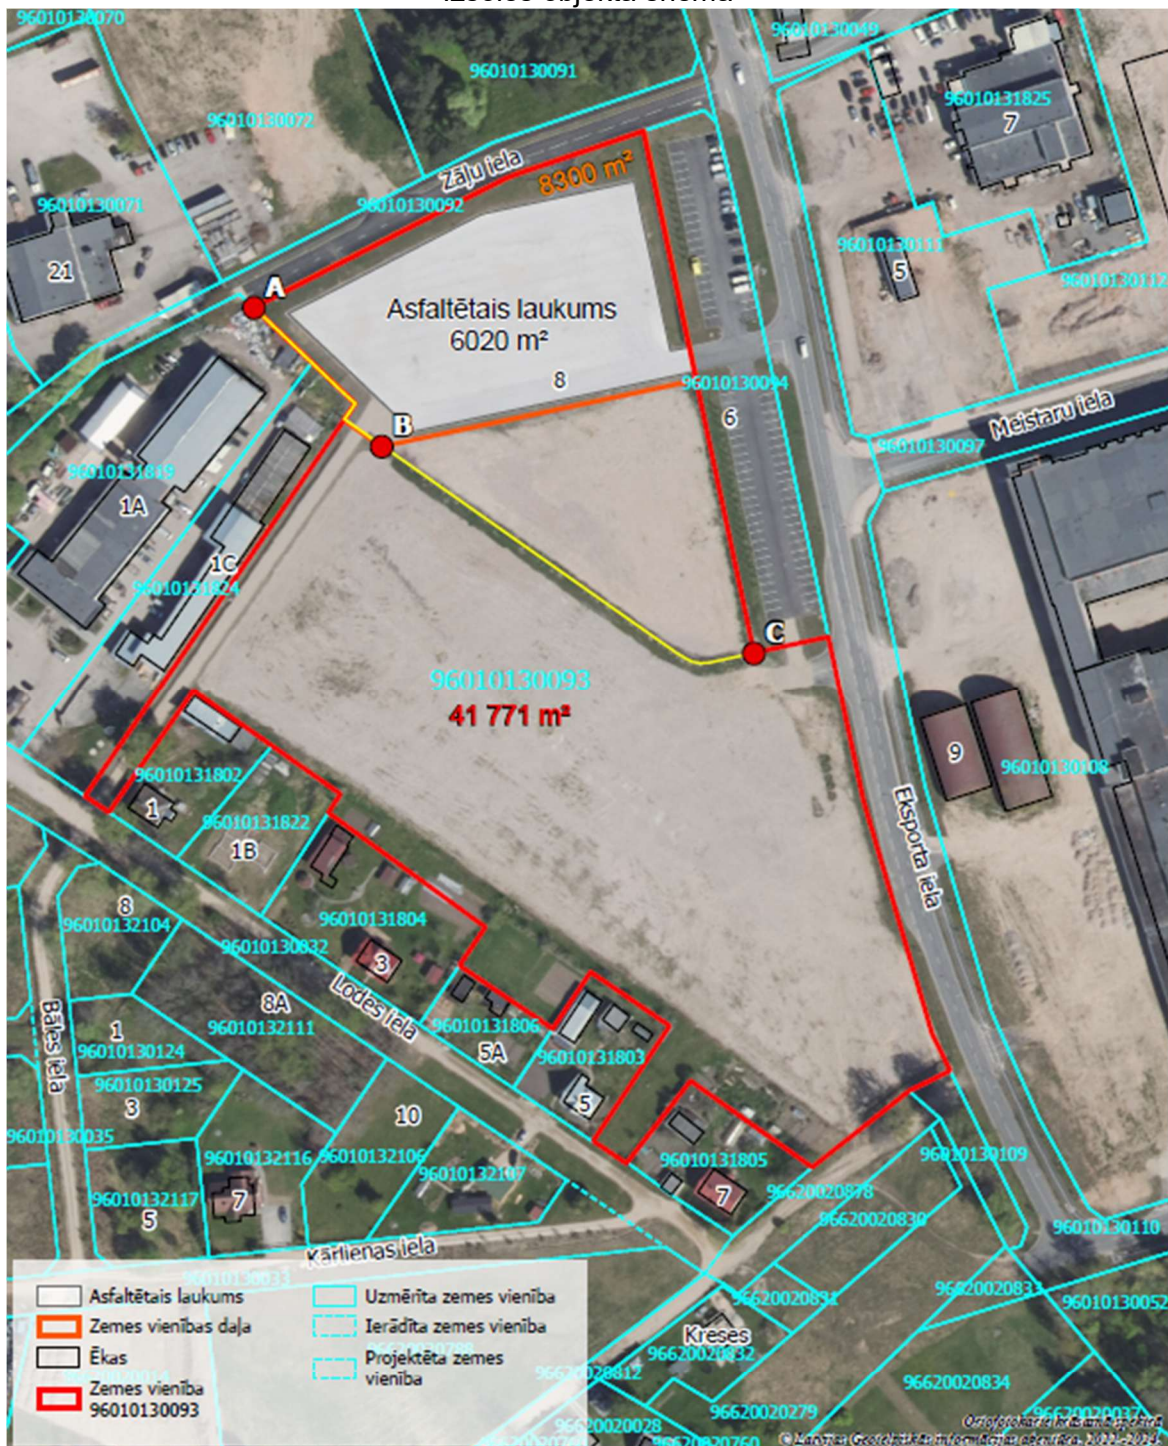

1.pielikums  
 Nekustamā īpašuma Eksporta iela 8, Valmiera, Valmieras novads,  
 kadastra Nr.96010130054, zemes vienības ar kadastra apzīmējumu  
 96010130093 daļas aptuveni 8300 m<sup>2</sup> platībā nomas tiesības un  
 zemes vienības ar kadastra apzīmējumu 96010130093 daļas aptuveni  
 33471 m<sup>2</sup> platībā apbūves tiesības pirmās mutiskās  
 IZSOLES NOTEIKUMIEM

Izsoles objekta shēma

Eksporta iela 8, Valmiera, Valmieras novads, LV4201

**VALMIERAS NOVADS.** Valmieras novada pašvaldība **2026**

Map data © OpenStreetMap contributors, Microsoft, Facebook, Google, Esri Community Maps contributors, Map layer by Esri