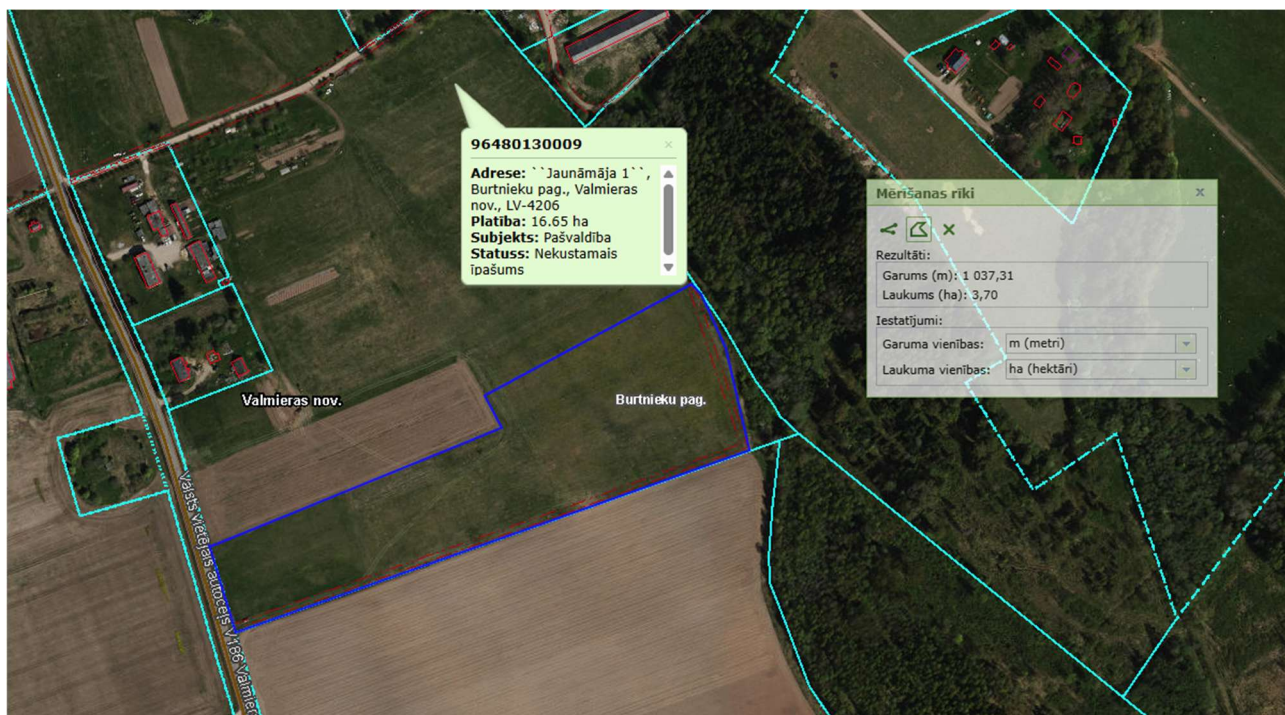

### Zemes robežu skice

Nekustamā īpašuma "Jaunāmāja 1", Burtnieku pagasts, Valmieras novads  
zemes vienības ar kadastra apzīmējumu 9648 013 0009  
iznomājamā platība 3,7 ha  
(Zemes robežu skice)

Apzīmējumi:

Zemes vienības robežas -----

Zemes vienības daļas robežas -----