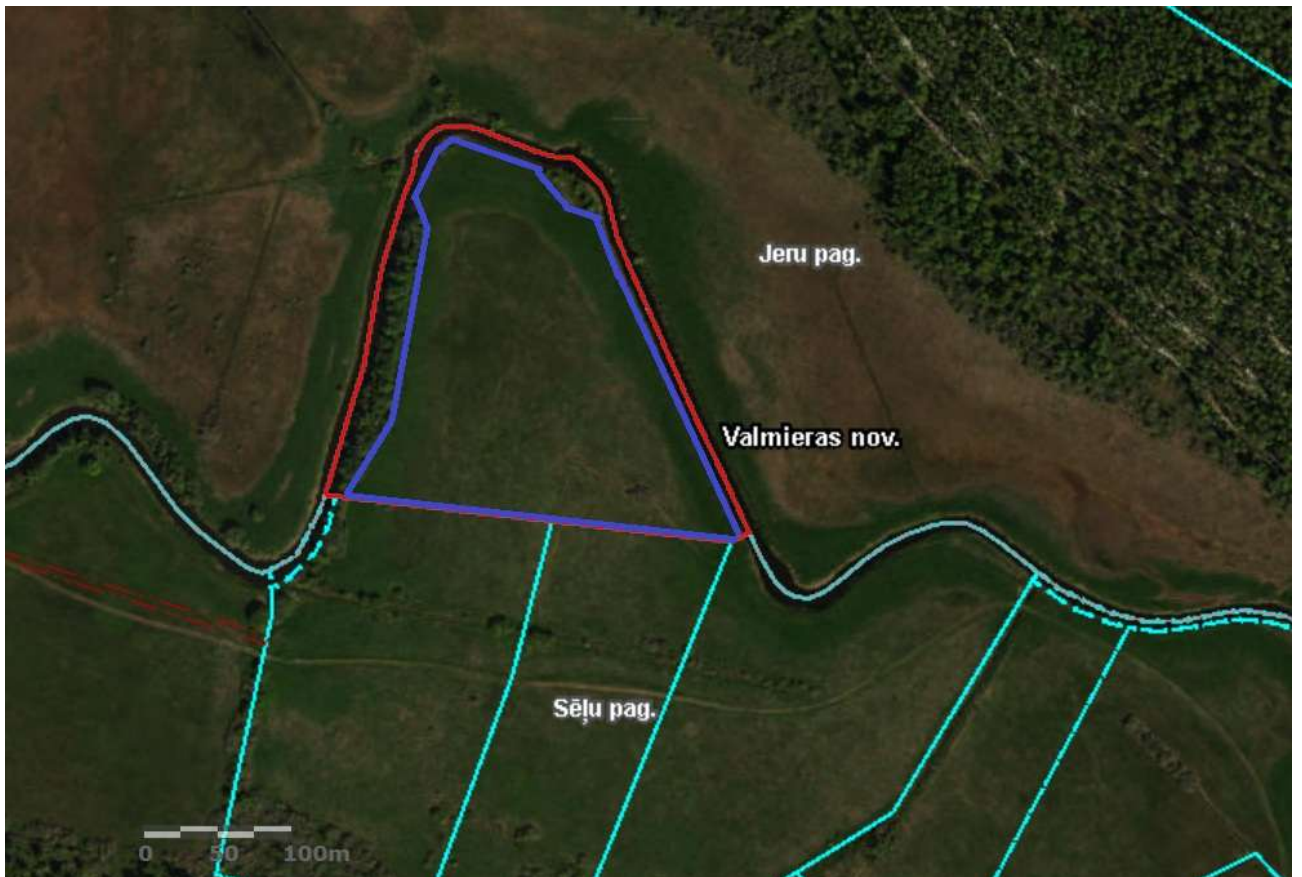

1.pielikums  
nekustamā īpašuma "Jaunstirnas", Jeru pagastā, Valmieras novadā,  
sastāvā esošas zemes vienības daļas nomas tiesību izsoles noteikumiem

### Zemes vienības robežu skice

Izsoles objekts:  
zemes vienības ar kadastra apzīmējumu  
9658 001 0177

daļa 3,9 ha platībā

zemes vienības daļas robeža