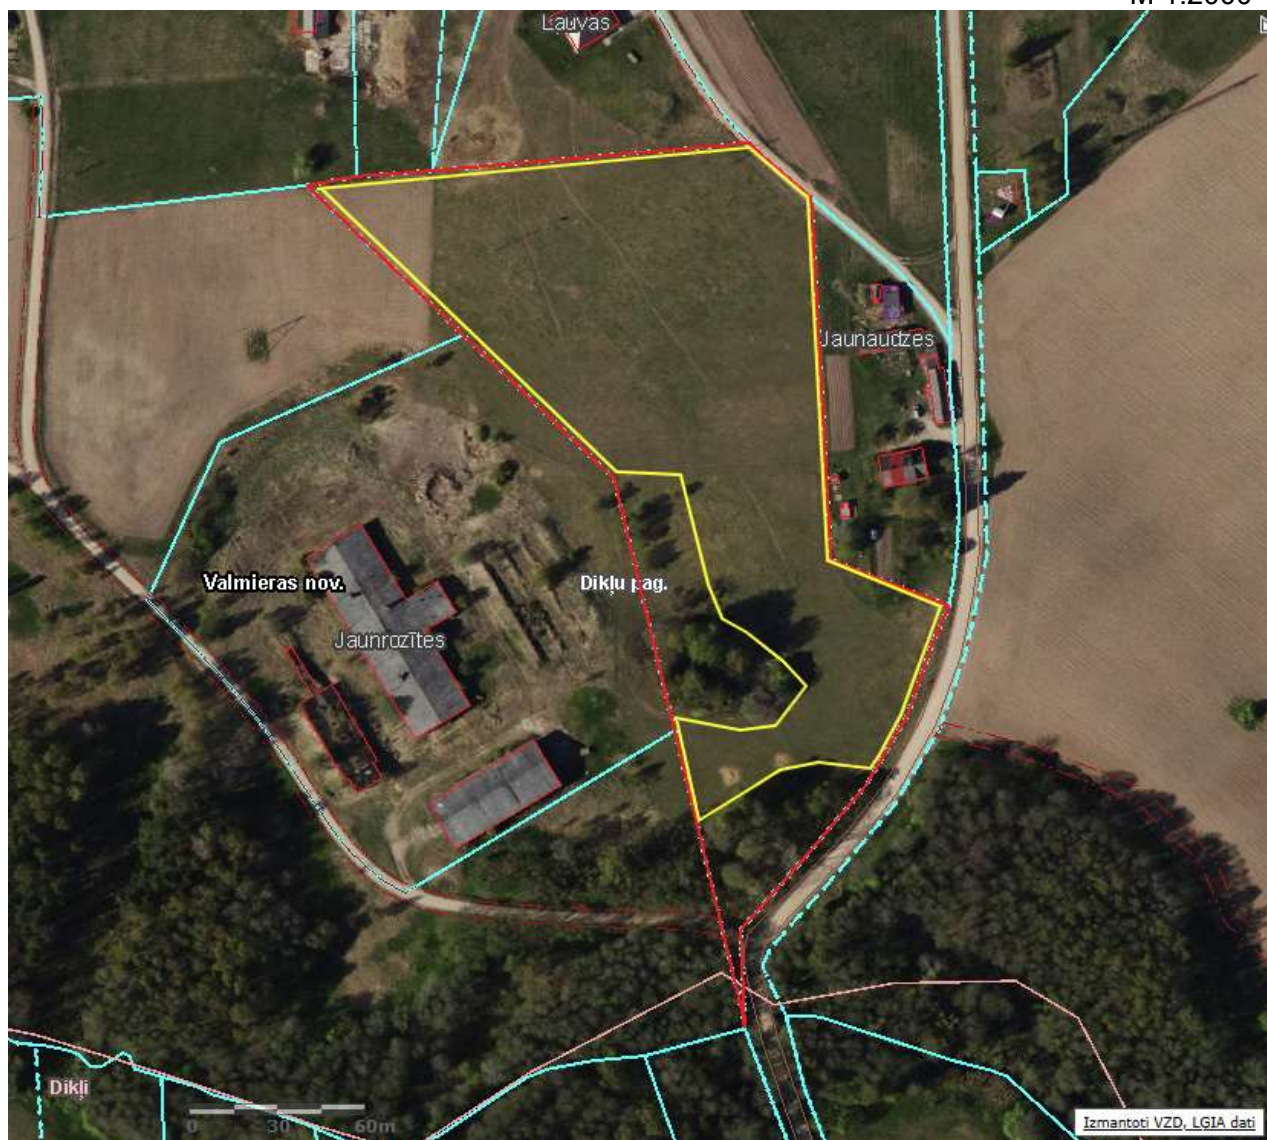

1.pielikums
Nekustamā īpašuma "Jaunaudzes",
Dikļu pagasts, Valmieras novads,
nomas tiesību izsoles noteikumiem

Iznomājamā nekustamā īpašuma "Jaunaudzes", **Dikļu pagasts, Valmieras novads**,
zemes vienības ar kadastra apzīmējumu 9652 005 0284 daļas 2,5 ha platībā attēlojums Nekustamā
īpašuma valsts kadastra informācijas sistēmas kartē
(Zemes robežu shēma)

M 1:2000

-  zemes vienības ar kadastra apzīmējumu 9652 005 0284 robeža
-  iznomātās zemes vienības daļas 2,5 ha platībā robeža