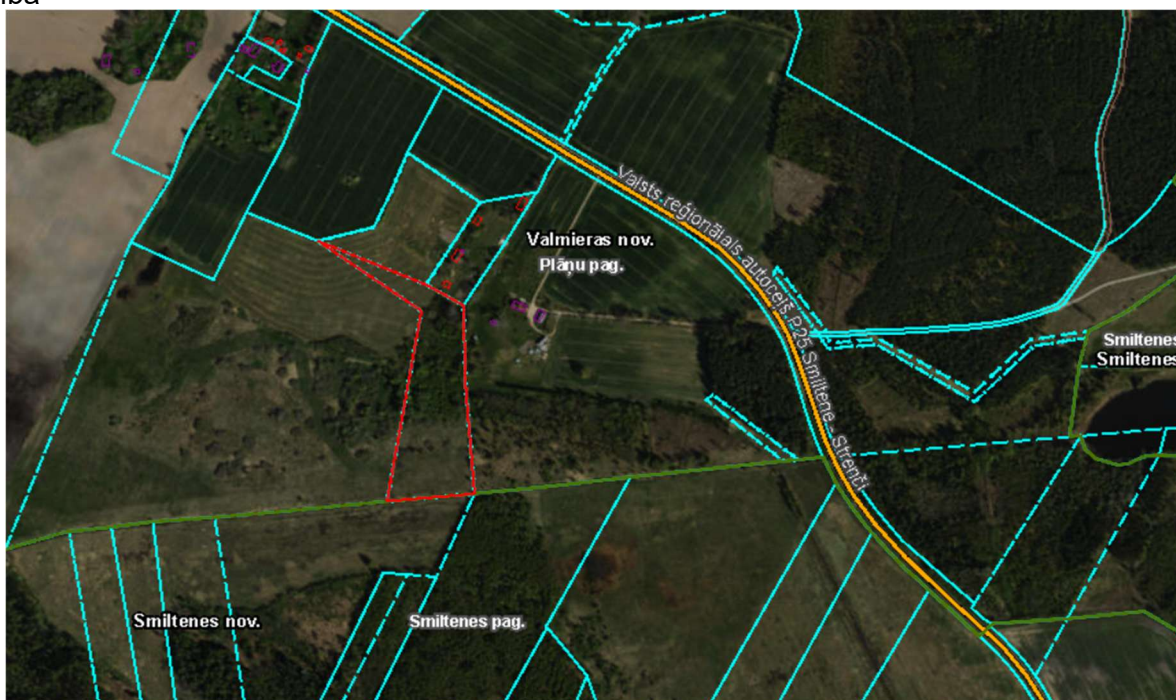

Nekustamā īpašuma "Kalna Ruķi", Plāņu pagastā, Valmieras novadā, zemes vienību ar kadastra apzīmējumu 9476 012 0105 un zemes vienības ar kadastra apzīmējumu 9476 012 0093 pirmās mutiskās nomas tiesību izsoles noteikumiem

Zemes robežu skice

Izsoles objekts – nekustamā īpašuma "Kalna Ruķi", Plāņu pagastā, Valmieras novadā, sastāvā esošā zemes vienība ar kadastra apzīmējumu 9476 012 0105, 2,70 ha platībā

Izsoles objekts – nekustamā īpašuma "Kalna Ruķi", Plāņu pagastā, Valmieras novadā, sastāvā esošā zemes vienība ar kadastra apzīmējumu 9476 012 0093, 1,9787 ha platībā

Apzīmējumi

zemes vienības robeža