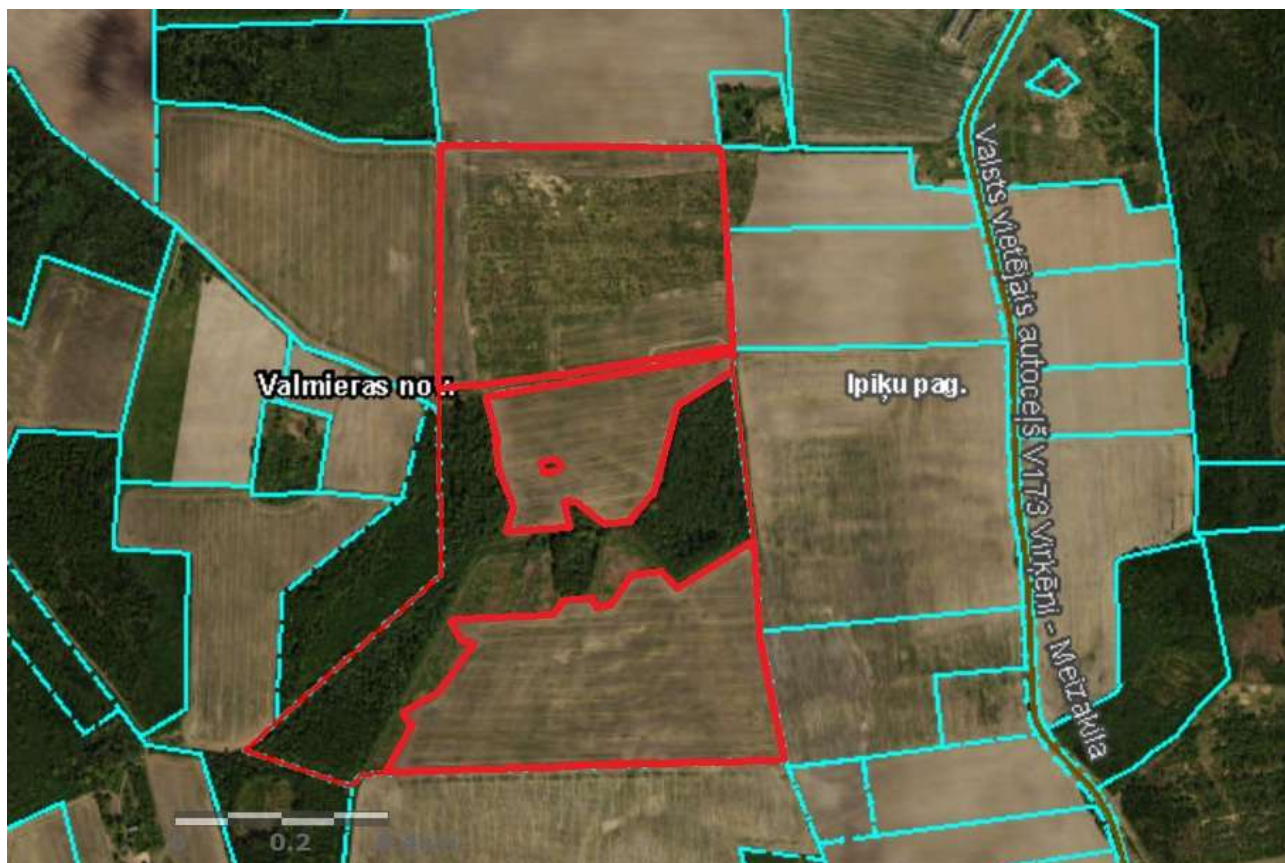

1.pielikums  
nekustamā īpašuma "Auziņas", Ipiķu pagastā, Valmieras novadā,  
sastāvā esošas zemes vienības daļu nomas tiesību izsoles noteikumiem

### Zemes vienības robežu skice

Izsoles objekts:  
zemes vienības ar kadastra apzīmējumu 9656 001 0021 daļas 52,00 ha kopplatībā

zemes vienības daļu robežas