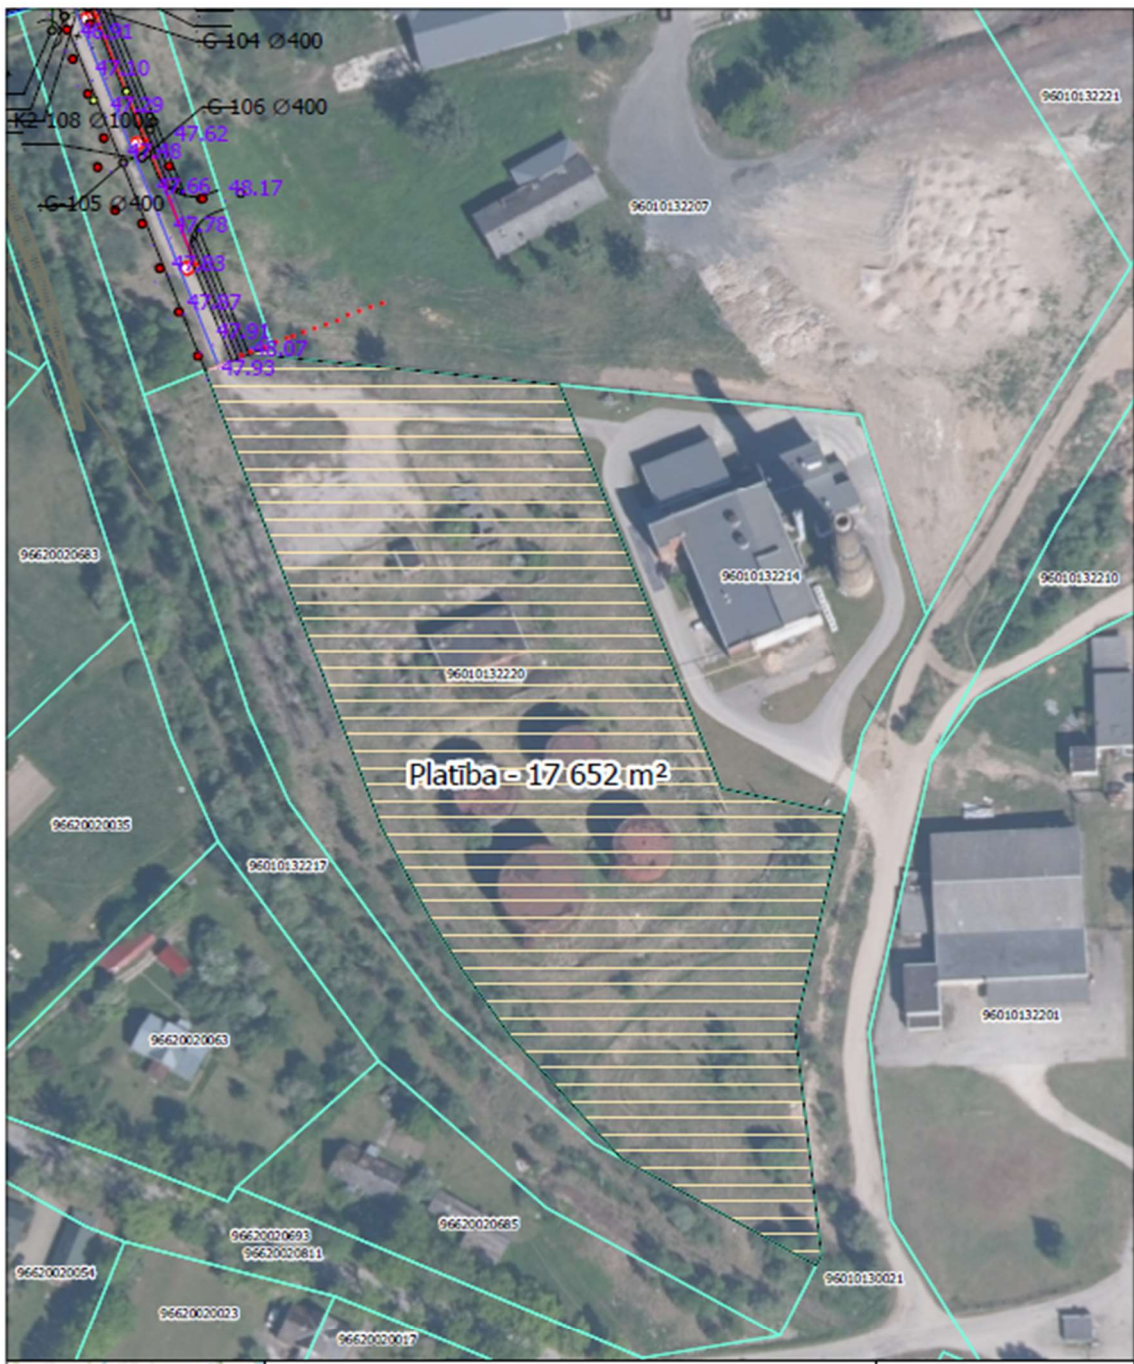

2.pielikums  
 Nekustamā īpašuma Dzelzceļa iela 9, Valmiera,  
 Valmieras novads, kadastra Nr.9601 013 2220,  
 zemes vienības daļas apbūves  
 tiesību izsoles noteikumiem  
**Zemesgabala plāns**

**!** Apbūves tiesības Dzelzceļa iela 9  
 Kadastra apzīmējums 9601 0132 220

Valmieras novada pašvaldība      2022

Map data © OpenStreetMap contributors, Microsoft, Facebook, Inc. and its affiliates, Esri Community Maps contributors, Map layer by Esri  
 Coordinate System: LKS 1992 Latvia T.M

0      25      50  
 m

**1:1500**