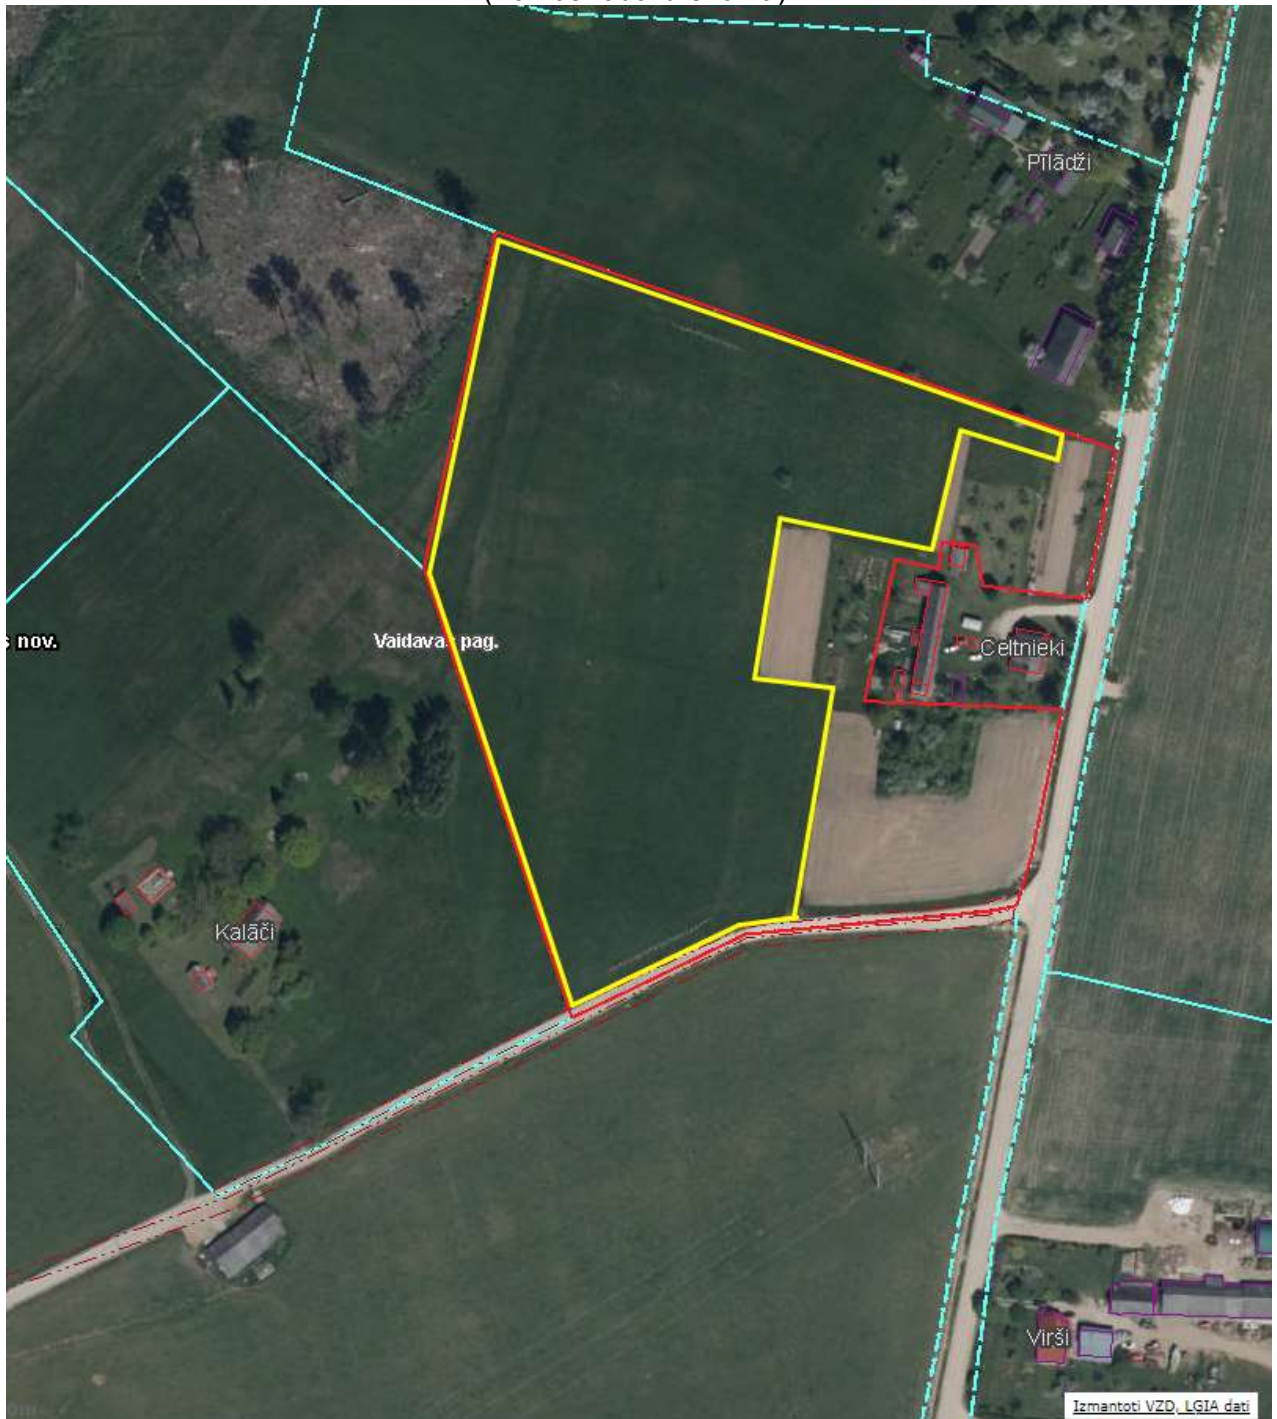

Iznomājamā nekustamā īpašuma "**Jaunceltnieki**", **Vaidavas pagasts, Valmieras novads**,
zemes vienības ar kadastra apzīmējumu 9688 004 0298 daļas 2,7 ha platībā attēlojums Nekustamā
īpašuma valsts kadastra informācijas sistēmas kartē
(*Zemes robežu shēma*)