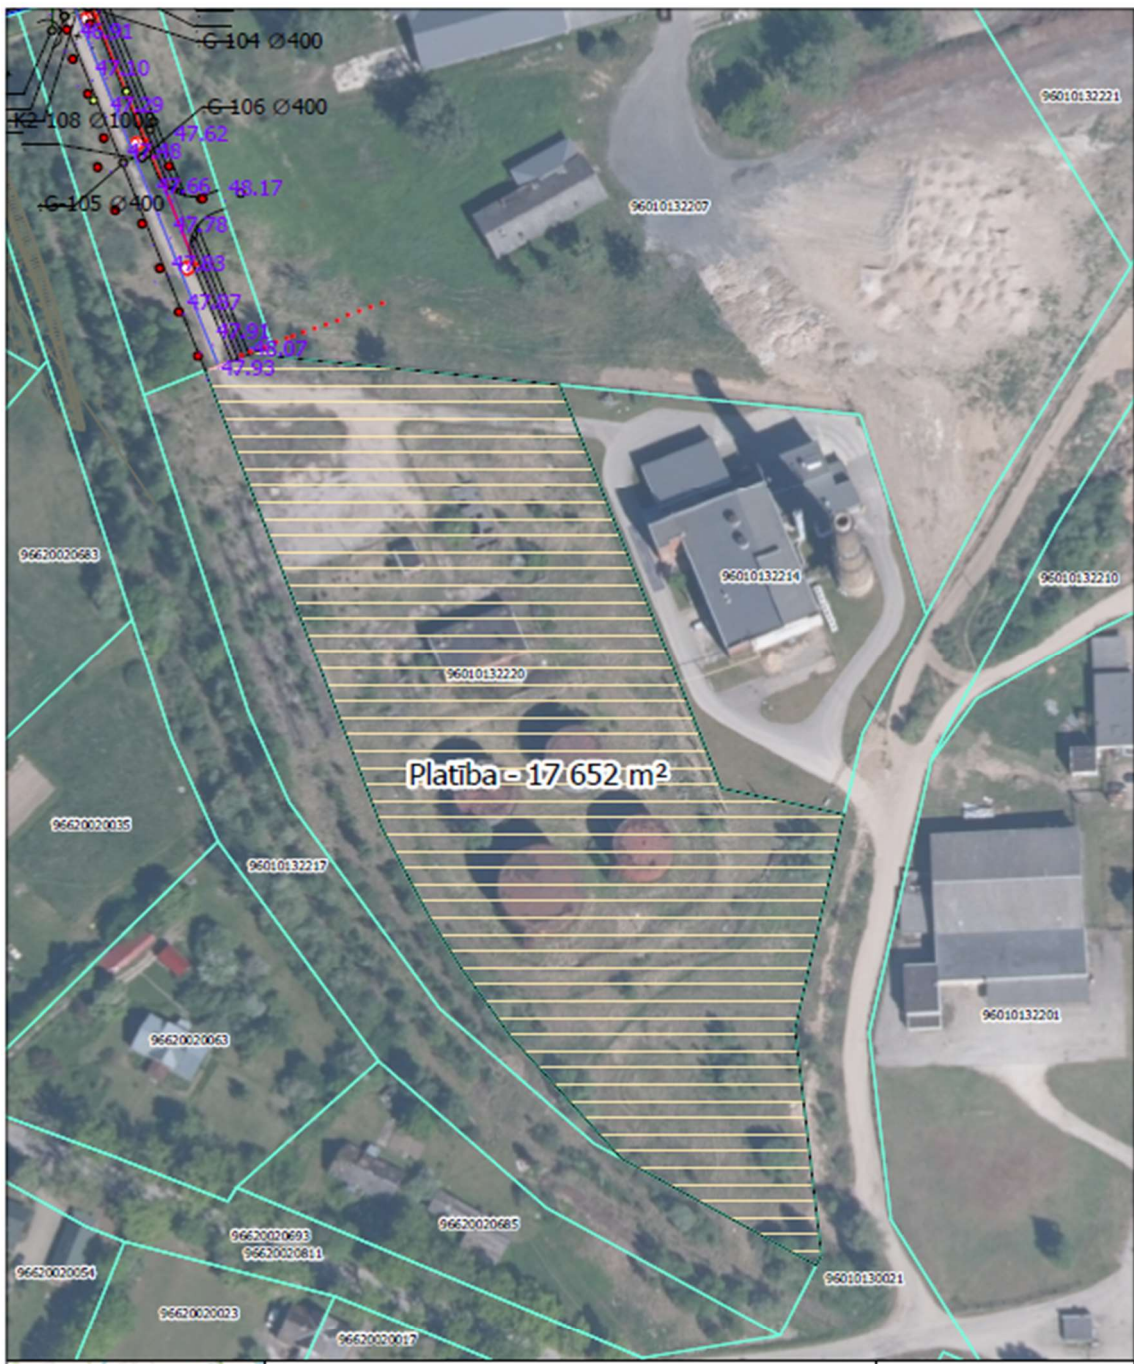

2.pielikums  
 Nekustamā īpašuma Dzelzceļa iela 9, Valmiera,  
 Valmieras novads, kadastra Nr.9601 013 2220,  
 zemes vienības daļas apbūves  
 tiesību izsoles noteikumiem  
**Zemesgabala plāns**

**!** Apbūves tiesības Dzelzceļa iela 9  
 Kadastra apzīmējums 9601 0132 220

Valmieras novada pašvaldība      2022

Map data © OpenStreetMap contributors, Microsoft, Facebook, Inc. and its affiliates, Esri Community Maps contributors, Map layer by Esri  
 Coordinate System: LKS 1992 Latvia T.M