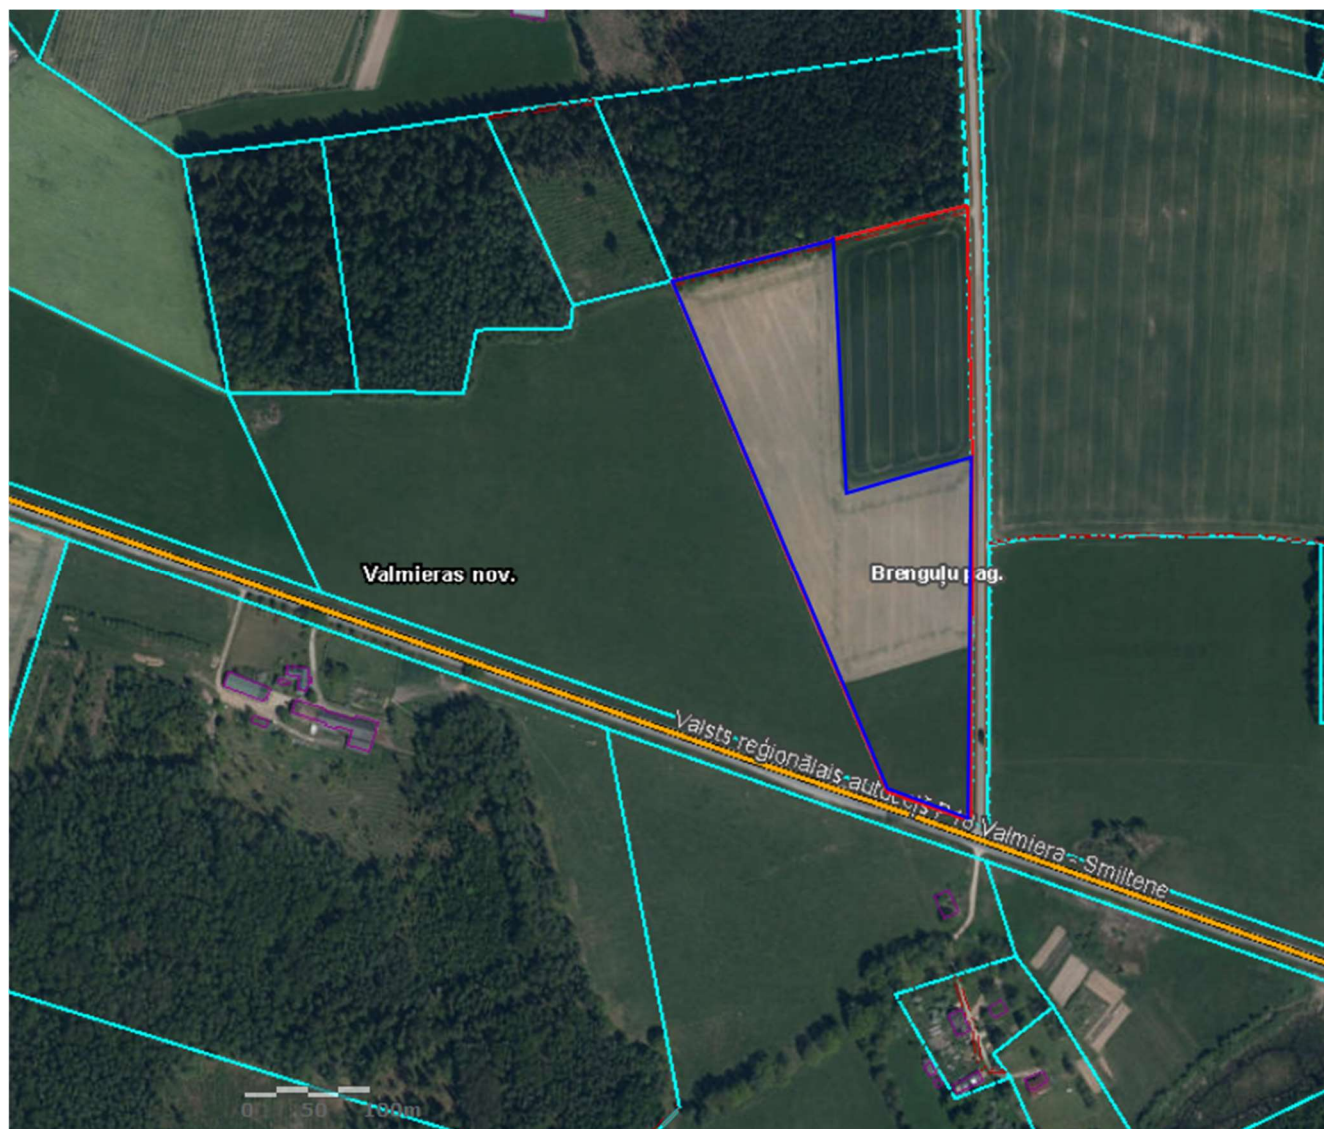

Zemes robežu skice

Izsoles objekts - zemes vienības daļa "Dzilnas", Brenguļu pagastā,
Valmieras novadā, kadastra apzīmējums 9646 007 0044, 5,07 ha platībā

Iznomātā zemes vienības daļa

SAGATAVOJA:

Valmieras novada pašvaldības
Brenguļu, Kauguru un Trikātas apvienības pārvaldes
Saimnieciskās nodaļas
Īpašumu apsaimniekošanas speciāliste
Vita Laure