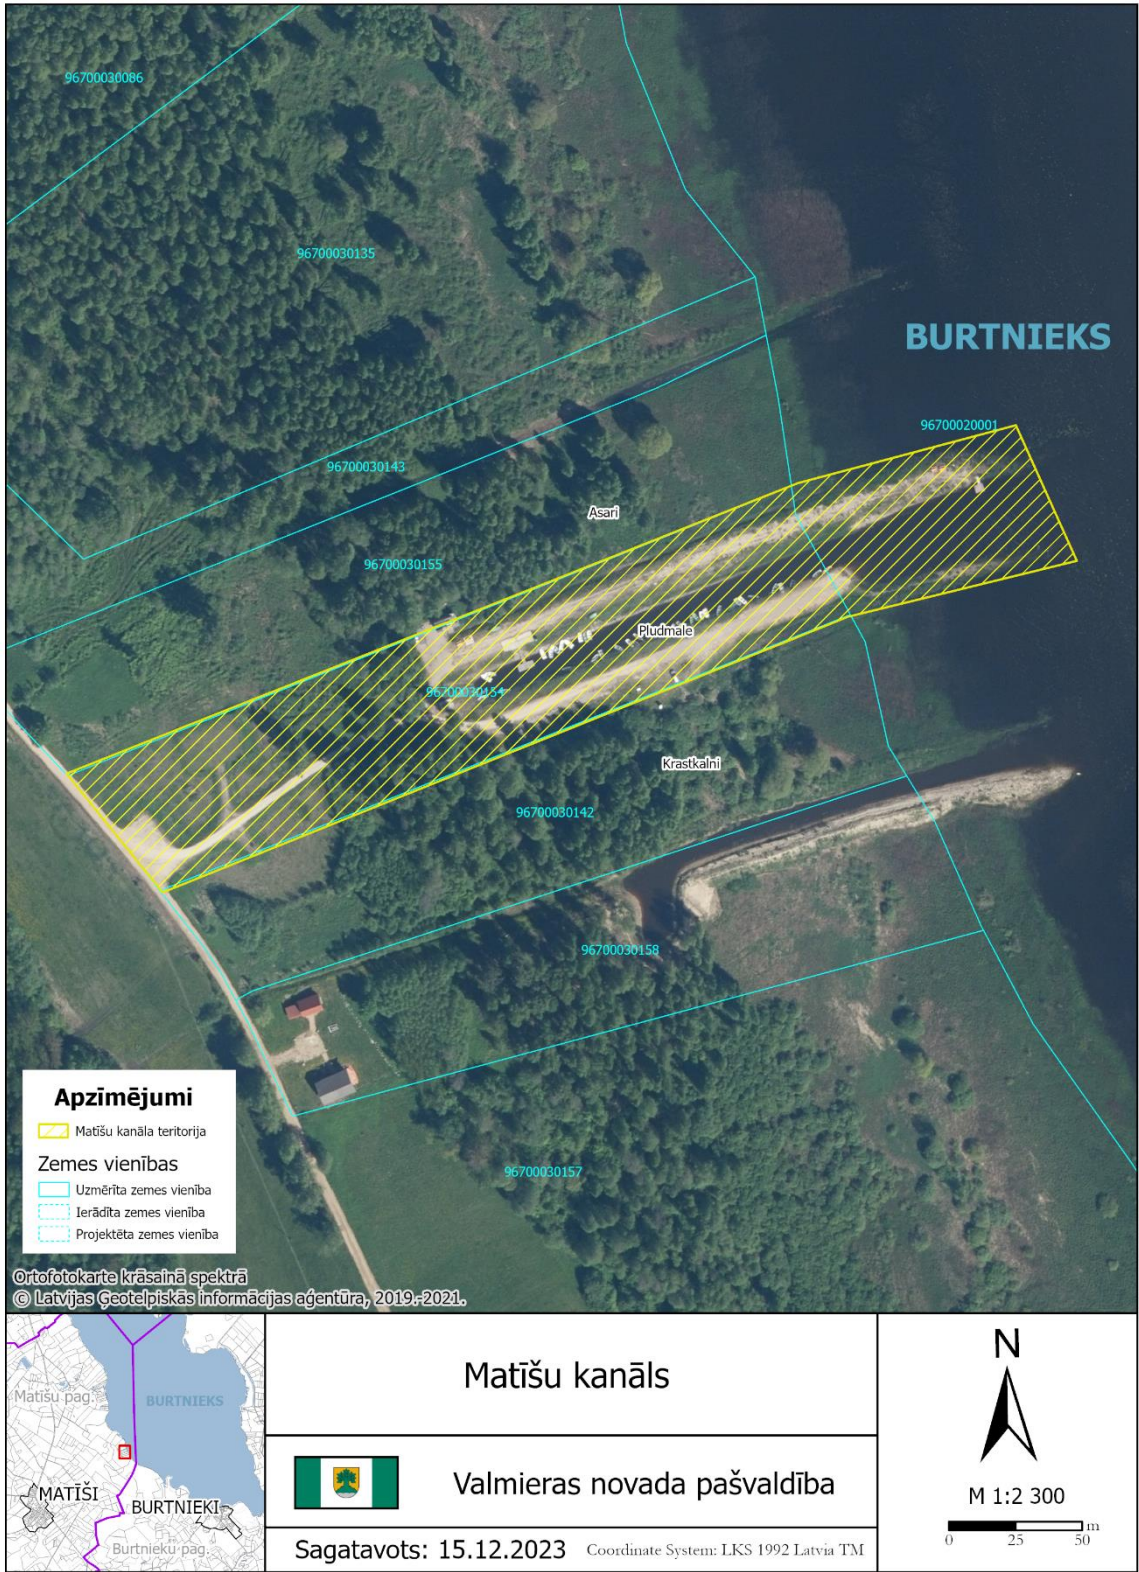

Publisko atpūtas zonu orientējošās robežas

Burtnieku centra krastmala:

Matīšu kanāls:

Vecates atpūtas zona:

Silzemnieku pludmale:

- Apzīmējumi**
- Silzemnieku pludmale
- Zemes vienības**
- Uzmērīta zemes vienība
 - Ierādīta zemes vienība
 - Projektēta zemes vienība

Ortofotokarte krāsainā spektrā
 © Latvijas Ģeotelpiskās informācijas aģentūra, 2019., 2021.

<h2>Silzemnieku pludmale</h2>
Valmieras novada pašvaldība
Sagatavots: 15.12.2023 Coordinate System: LKS 1992 Latvia TM

N

M 1:2 000