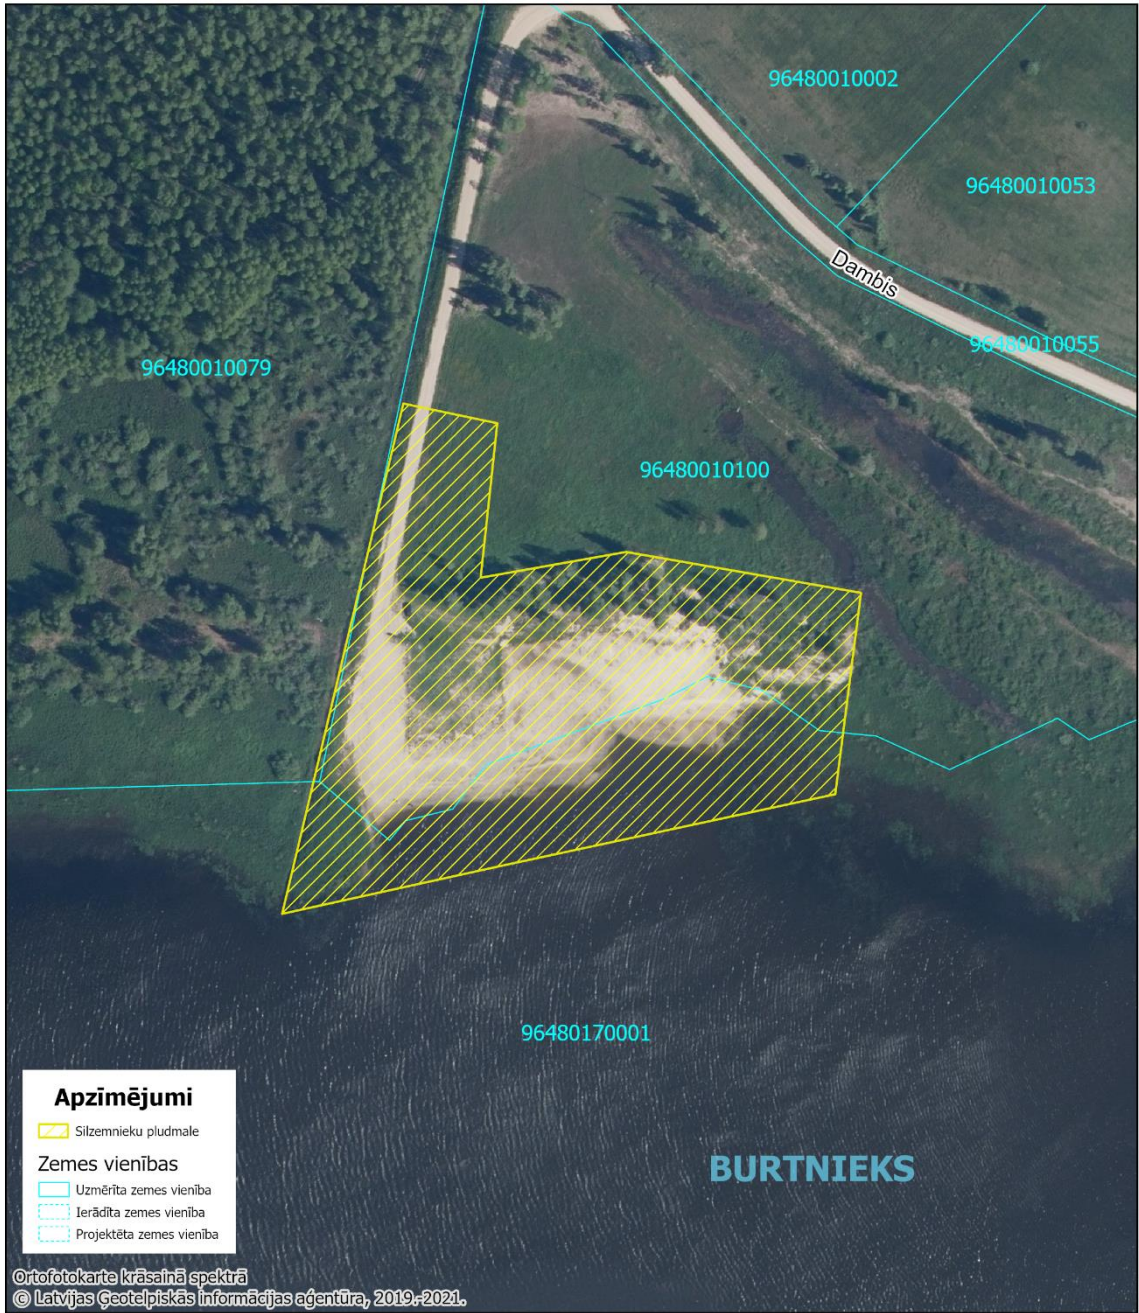

Publisko atpūtas zonu orientējošās robežas

Burtnieku centra krastmala:

Matīšu kanāls:

Vecates atpūtas zona:

Silzemnieku pludmale:

- Apzīmējumi**
- Silzemnieku pludmale
- Zemes vienības**
- Uzmērīta zemes vienība
 - Ierādīta zemes vienība
 - Projektēta zemes vienība

Ortofotokarte krāsainā spektrā
 © Latvijas Ģeotelpiskās informācijas aģentūra, 2019., 2021.

<h2>Silzemnieku pludmale</h2>
Valmieras novada pašvaldība
Sagatavots: 15.12.2023 Coordinate System: LKS 1992 Latvia TM

N

M 1:2 000