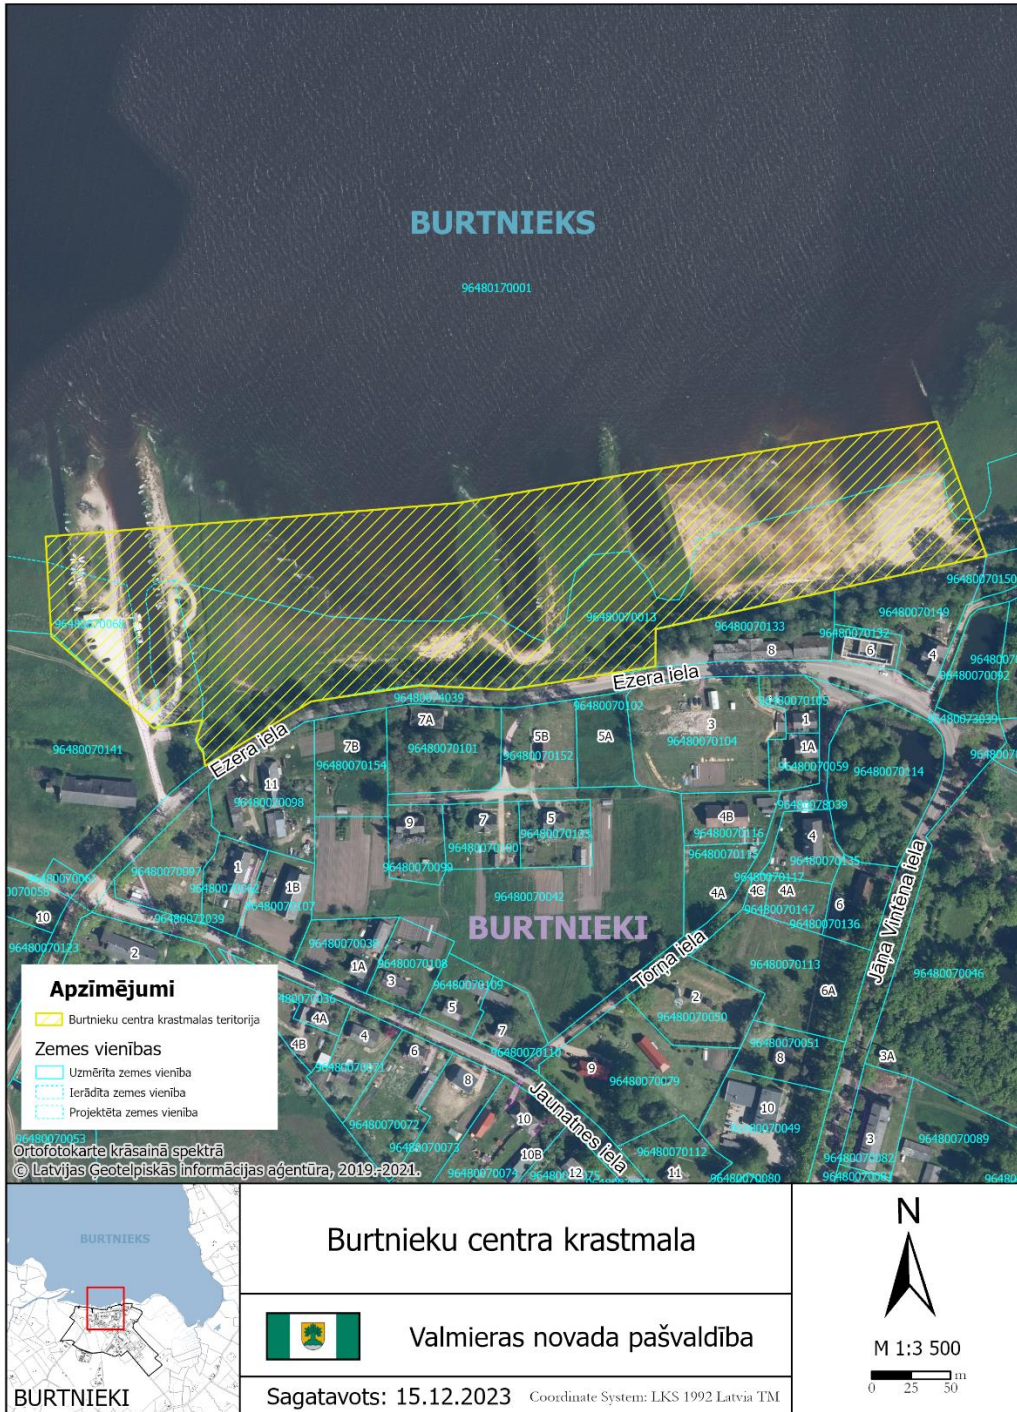

Publisko atpūtas zonu orientējošās robežas

Burtnieku centra krastmala:

Matīšu kanāls:

Vecates atpūtas zona:

Silzemnieku pludmale:

- Apzīmējumi**
- Silzemnieku pludmale
- Zemes vienības**
- Uzmērīta zemes vienība
 - Ierādīta zemes vienība
 - Projektēta zemes vienība

Ortofotokarte krāsainā spektrā
 © Latvijas Ģeotelpiskās informācijas aģentūra, 2019., 2021.

<h2>Silzemnieku pludmale</h2>
Valmieras novada pašvaldība
Sagatavots: 15.12.2023 Coordinate System: LKS 1992 Latvia TM

N

M 1:2 000