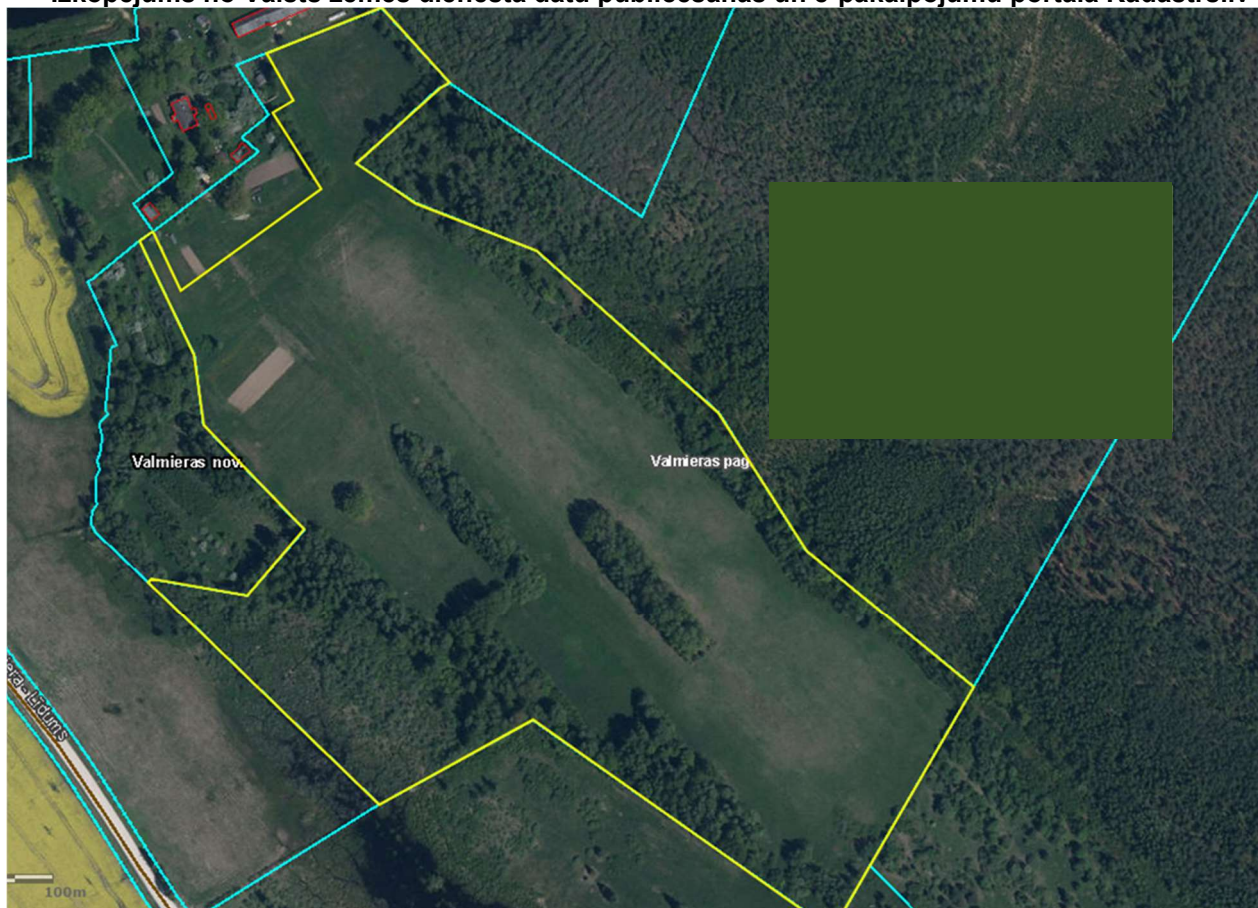

2.pielikums
Nekustamā īpašuma "Rīsmetes", Valmieras pagasts, Valmieras novads,
kadastra apzīmējums 9690 008 0165,
pirmās mutiskās nomas tiesību izsoles noteikumiem

"Rīsmetes", Valmieras pagasts, Valmieras novads, LV- 4219
Zemes vienības kadastra apzīmējums 9690 008 0165

Izkopējums no Valsts zemes dienesta datu publicēšanas un e-pakalpojumu portāla Kadastrs.lv

Uzmērītā platība: 14,63ha (kartē iezīmēta ar dzeltenu līniju)