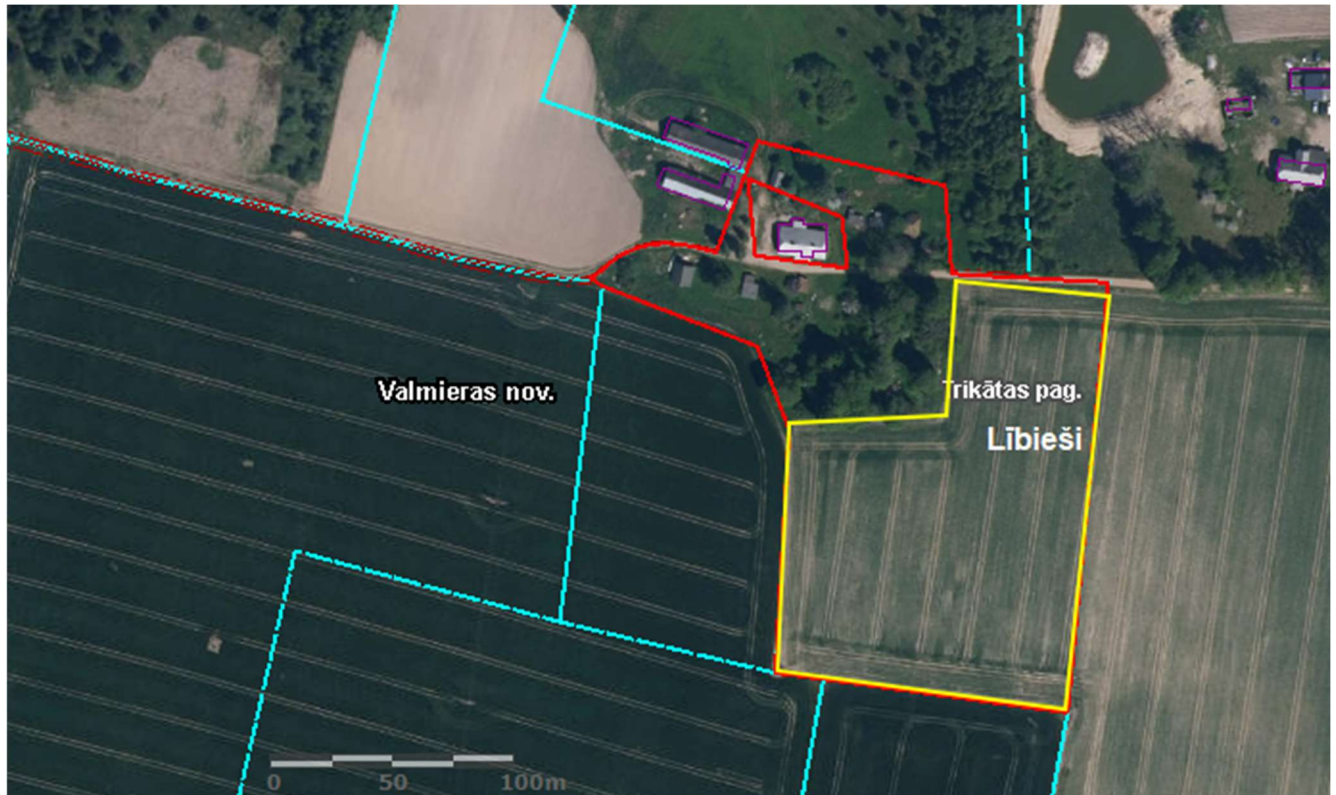

Zemes robežu skice

Izsoles objekts - zemes vienības daļa "Lībieši", Trikātas pagastā,
Valmieras novadā, kadastra apzīmējums 9484 003 0300, 1,73 ha platībā

Iznomātā zemes vienības daļa

SAGATAVOJA:

Valmieras novada pašvaldības
Brenčuļu, Kauguru un Trikātas apvienības pārvaldes
Saimnieciskās nodaļas
Īpašumu apsaimniekošanas speciāliste
Vita Laure