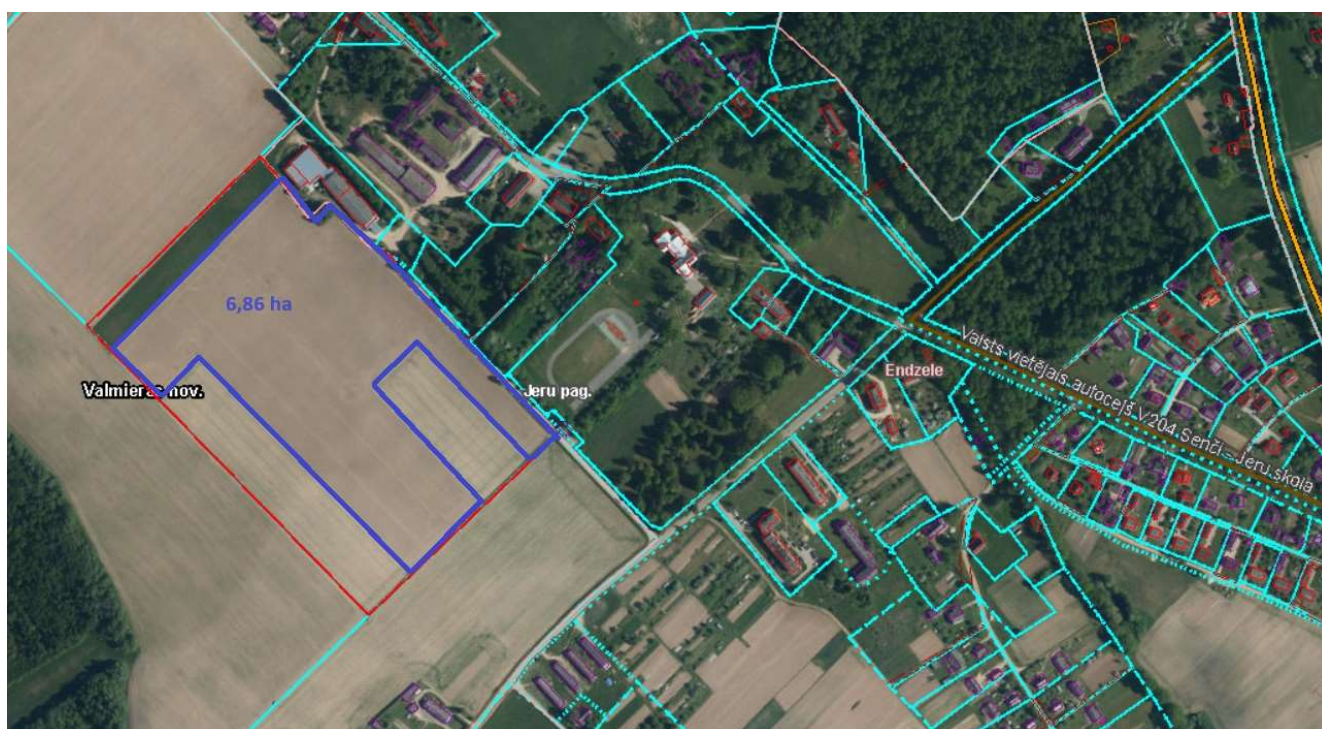

Nekustamā īpašuma "Aramzeme pie Endzeles", Jeru pagastā, Valmieras novadā, sastāvā esošās zemes vienības daļas 15.02.2024. nomas tiesību izsoles noteikumiem

Zemes vienības daļas robežu skice

Nekustamā īpašuma "Aramzeme pie Endzeles", Jeru pagastā, Valmieras novadā, sastāvā esošā zemes vienības ar kadastra apzīmējumu 9658 004 0246

daļa 6,86 ha platībā

Apzīmējumi:

Zemes daļas robeža

SAGATAVOJA:

Valmieras novada pašvaldības
Rūjienas apvienības pārvaldes
Saimnieciskās nodaļas
Īpašumu apsaimniekošanas speciāliste
Sabīne Gaile