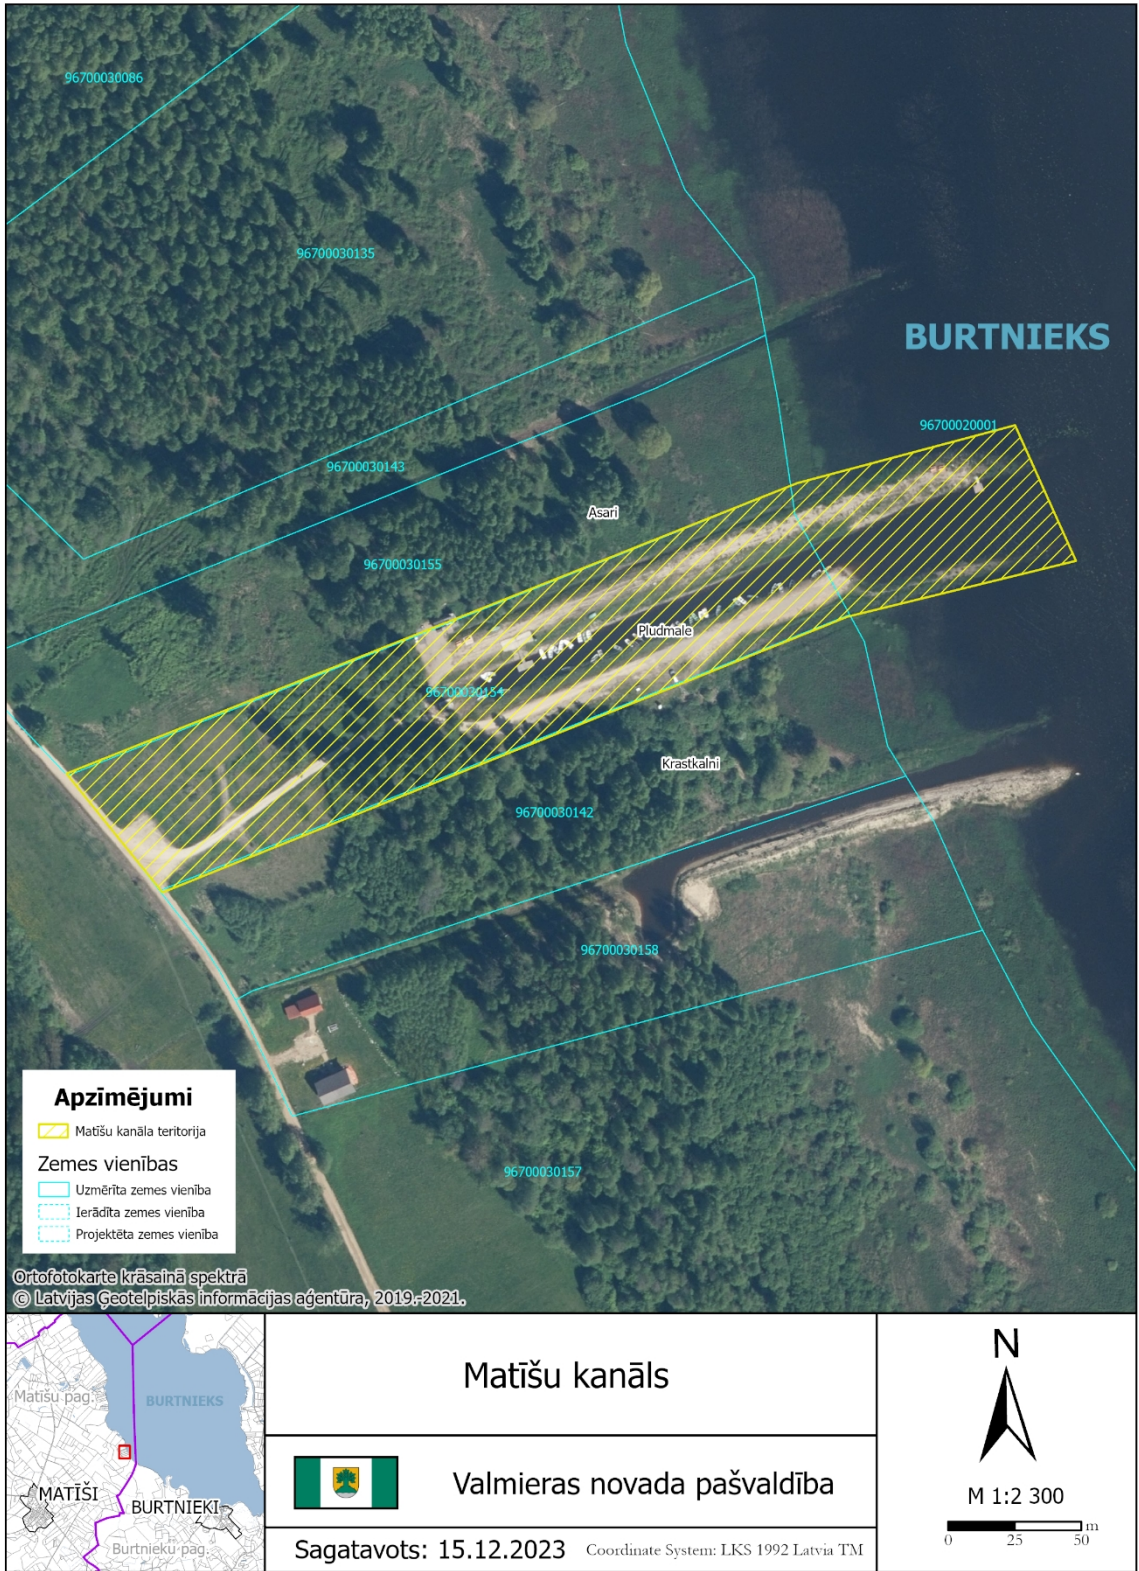

Publisko atpūtas zonu orientējošās robežas

Burtnieku centra krastmala:

Matīšu kanāls:

Vecates atpūtas zona:

Silzemnieku pludmale:

Apzīmējumi

	Silzemnieku pludmale
Zemes vienības	
	Uzmērīta zemes vienība
	Ierādīta zemes vienība
	Projektēta zemes vienība

Ortofotokarte krāsainā spektrā
 © Latvijas Ģeotelpiskās informācijas aģentūra, 2019.-2021.

Silzemnieku pludmale

 Valmieras novada pašvaldība

Sagatavots: 15.12.2023 Coordinate System: LKS 1992 Latvia TM