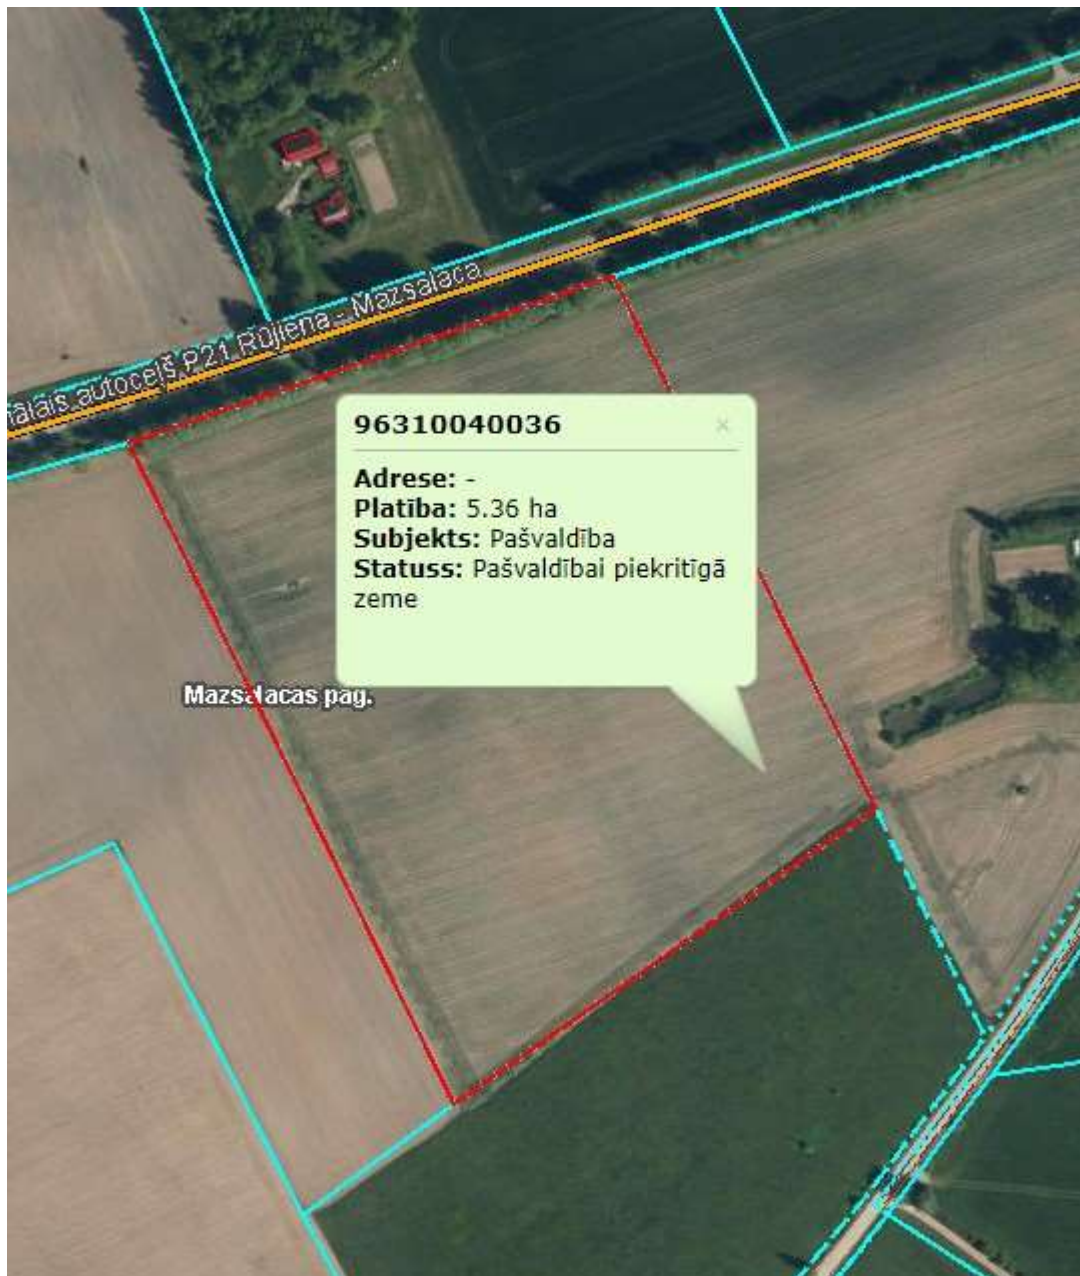

Zemes robežu skice

Izsoles objekts - zemes vienība "Korals", Mazsalacas pagastā,
Valmieras novadā, kadastra apzīmējums 9631 004 0036

SAGATAVOJA:

Valmieras novada pašvaldības
Mazsalacas apvienības pārvaldes
Saimnieciskās nodaļas
Īpašumu apsaimniekošanas speciāliste
Dace Stepanova