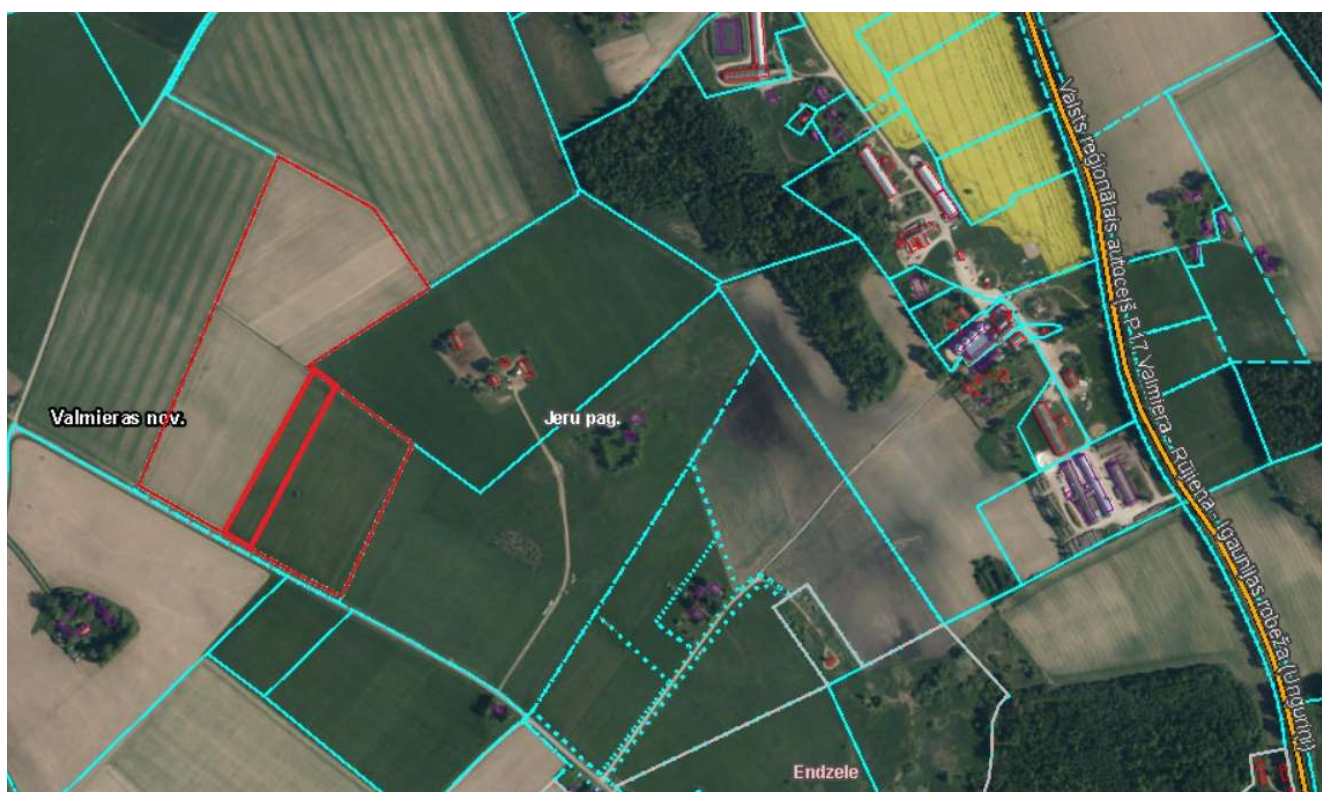

Nekustamā īpašuma "Aramzeme pie Gaidām", Jeru pagastā, Valmieras novadā,
sastāvā esošās zemes vienības daļas nomas tiesību izsoles noteikumiem

Zemes robežu skice

**Nekustamā īpašuma "Aramzeme pie Gaidām", Jeru pagastā, Valmieras novadā,
sastāvā esošā zemes vienības ar kadastra apzīmējumu 9658 004 0245**

daļa 0,9 ha platībā

Apzīmējumi:

 zemes vienības daļas robeža

SAGATAVOJA:

Valmieras novada pašvaldības
Rūjienas apvienības pārvaldes
Saimnieciskās nodaļas
Īpašumu apsaimniekošanas speciāliste
Sabīne Gaile