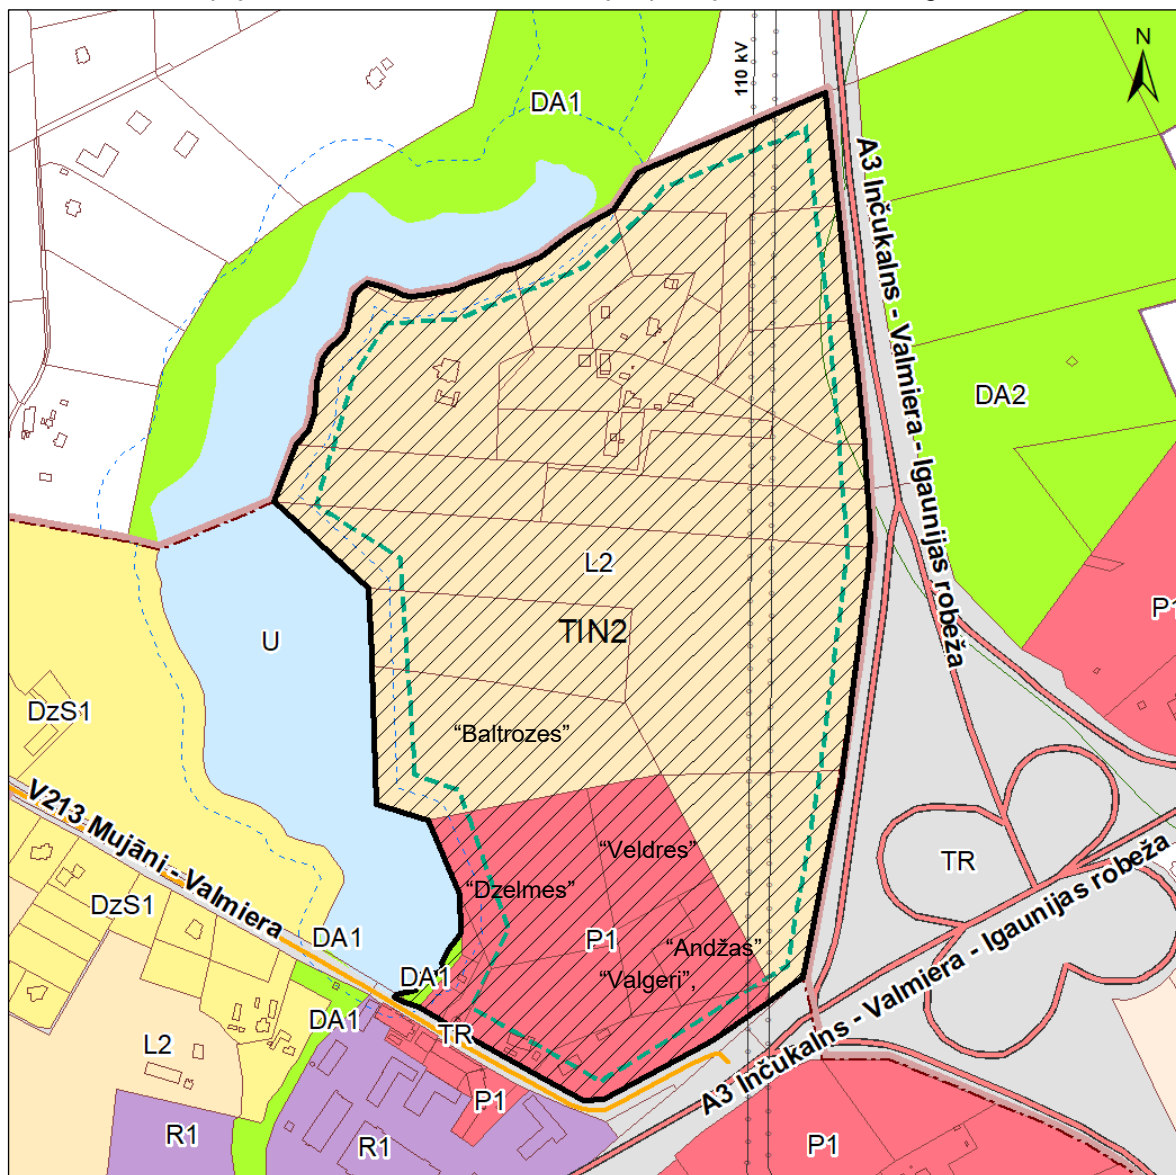

## LOKĀLPLĀNOJUMA TERITORIJA

Lokālplānojums, kas groza Kocēnu novada teritorijas plānojumu 2014.-2025.gadam, teritorijai starp Brandeļa ezeru un autoceļu A3, Brandeļos, Kocēnu pagastā, Valmieras novadā

Izkopējums no Kocēnu novada teritorijas plānojuma 2014.-2025.gadam

### Apzīmējumi

- Lokālplānojuma teritorija
- 110 kV gaisvadu līnija
- Valsts vietējais autoceļš
- Valsts galvenais autoceļš
- Ēkas
- Zemes vienības robeža
- Teritorijas ar īpašiem noteikumiem (TIN2)
- Ciema robeža

### Aizsargjoslas

- Ap kapsētu
- Virszemes ūdensobjekts