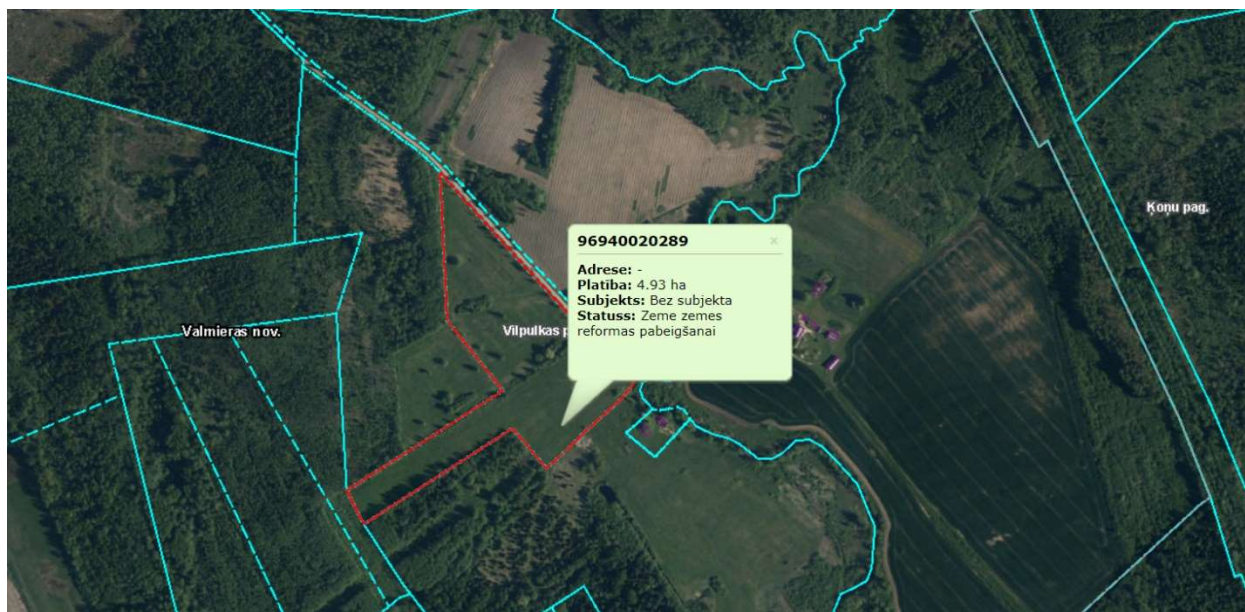

1.pielikums
Nekustamā īpašuma "Jaunstrautiņi", Vilpulkas pagastā, Valmieras novadā,
sastāvā esošās zemes vienības nomas tiesību izsoles noteikumiem

Zemes robežu skice

**Nekustamā īpašuma "Jaunstrautiņi", Vilpulkas pagastā, Valmieras novadā,
sastāvā esoša zemes vienība ar kadastra apzīmējumu 9694 002 0289
4,93 ha platībā**