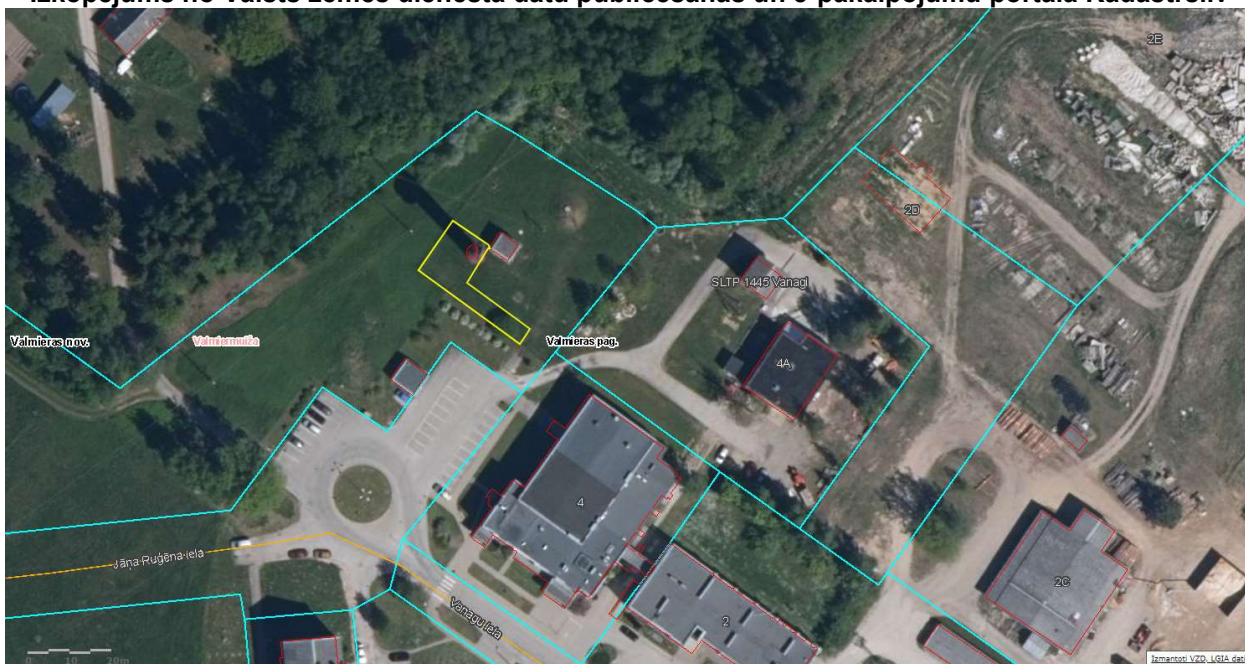

2.pielikums

Nekustamā īpašuma "Klubs", Valmieras pagasts, Valmieras novads, (kadastra apzīmējums 9690 009 0176), daļas ar nosaukumu "Vanagu ūdens tornis", Valmiermuiža, Valmieras pagasts, Valmieras novads, zemes daļas un ūdens torņa būves pirmās mutiskās nomas tiesību izsoles noteikumiem

**"Vanagu ūdens tornis", Valmieras pagasts,
Valmieras novads, LV- 4219
Zemes vienības kadastra apzīmējums
9690 009 0176
Būves kadastra apzīmējums
9690 009 0076 006**

Izkopējums no Valsts zemes dienesta datu publicēšanas un e-pakalpojumu portāla Kadastrs.lv

Uzmērītā platība: 240m² (kartē iezīmēta ar dzeltenu līniju)