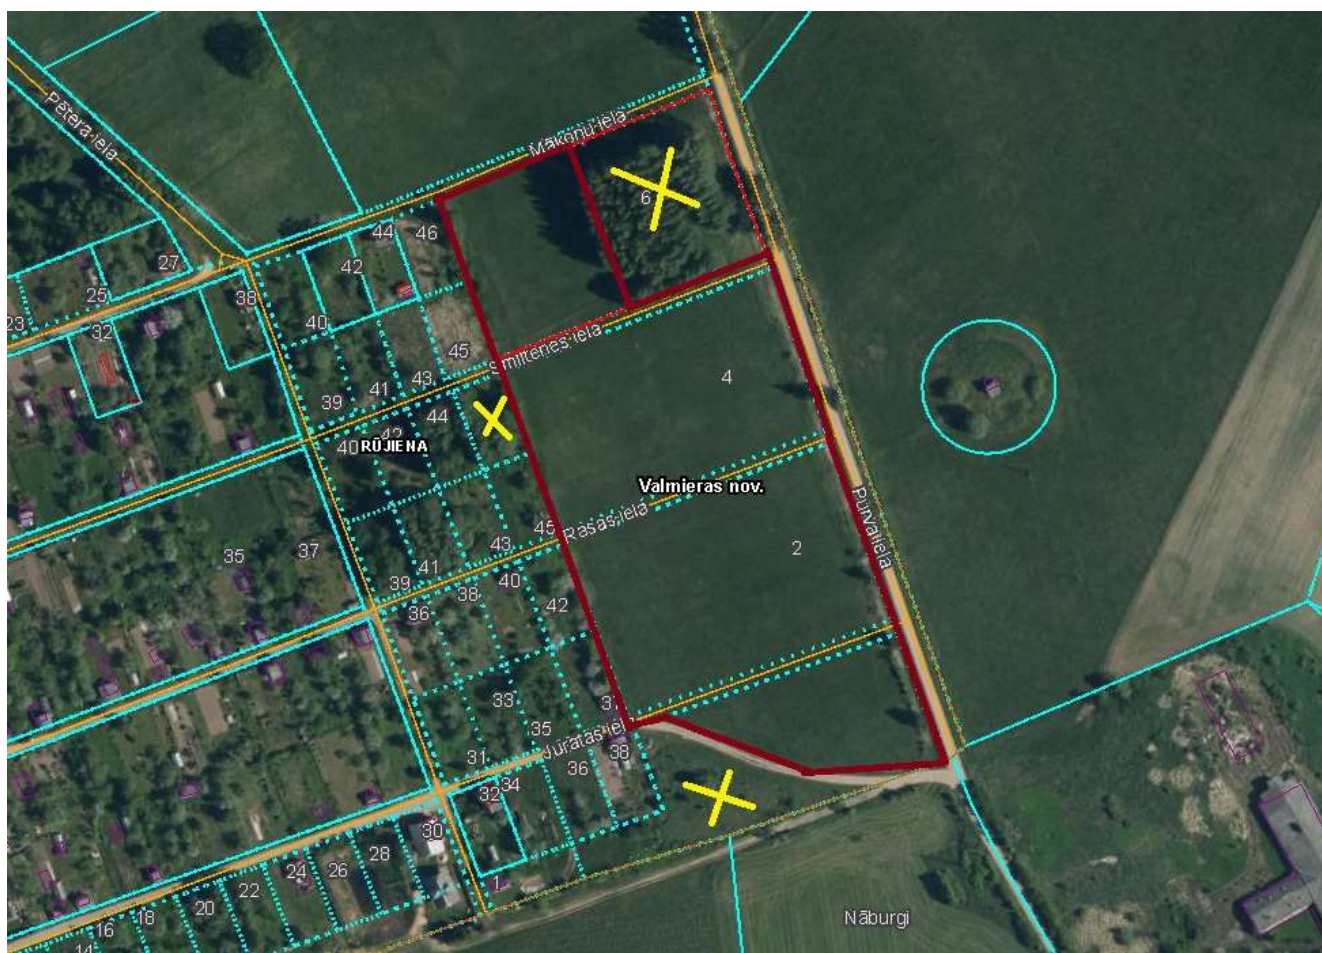

Zemes robežu skice iznomājamai platībai

Zemes vienība Purva ielā 2, daļas Purva ielā 4, Purva ielā 6 un Juratas ielā 40, Rūjiena,
Valmieras novads,

kopējā platībā 22 313 m²

Apzīmējumi:

 Iznomāto zemes vienību daļu robeža

SAGATAVOJA:

Valmieras novada pašvaldības
Rūjienas apvienības pārvaldes
Saimnieciskās nodaļas
Īpašumu apsaimniekošanas speciāliste
Sabīne Gaile