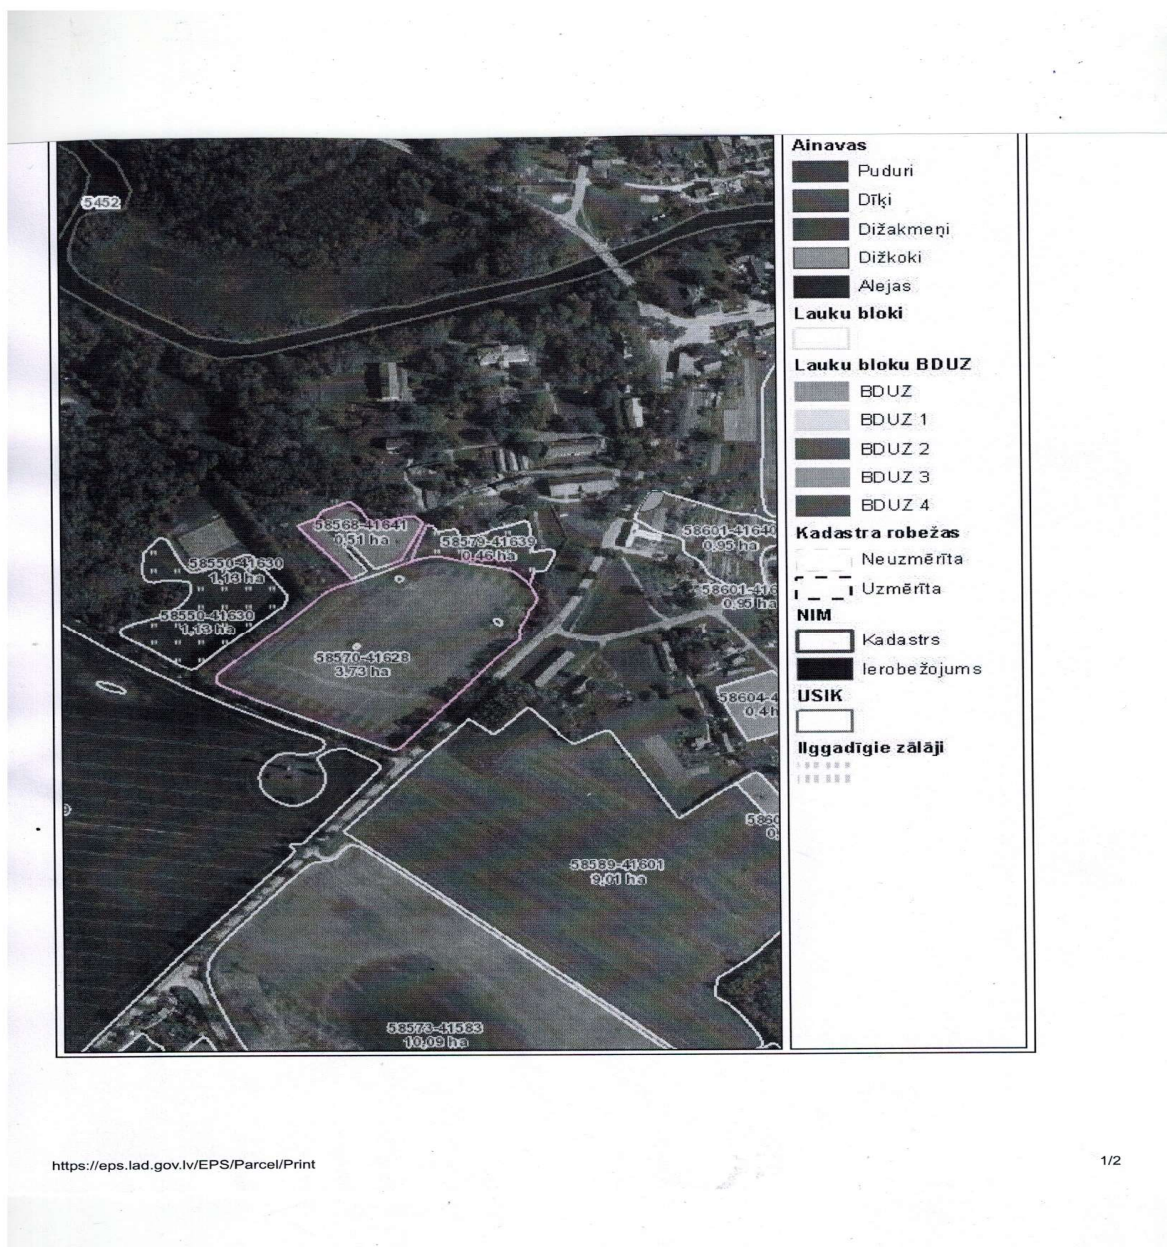

1.pielikums
zemes vienības daļas "Naukšēnu muiža", Naukšēnos, Naukšēnu
pagastā, Valmieras novadā, nomas tiesību izsoles noteikumiem

Zemes robežu skice

Nekustamā īpašuma "Naukšēnu muiža", Naukšēnos, Naukšēnu pagastā, Valmieras novadā
ar kadastra apzīmējumu 9672 006 0336 iznomājamā daļa 4,24 ha platībā