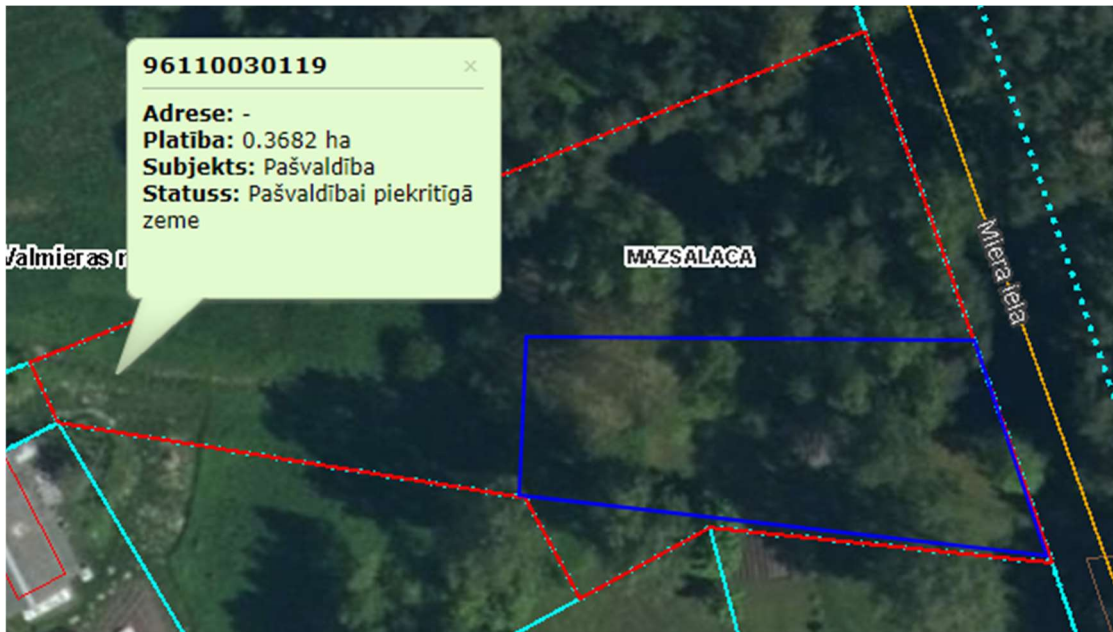

1.pielikums  
Zemes vienības daļas Miera ielā 11, Mazsalacā,  
Valmieras novadā, nomas tiesību izsoles noteikumiem

### Zemes robežu skice

Izsoles objekts - zemes vienības daļa Miera ielā 11, Mazsalacā  
Valmieras novadā, kadastra apzīmējums 9611 003 0119, **1150 m<sup>2</sup>** platībā

Sagatavoja:  
Valmieras novada pašvaldības  
Mazsalacas apvienības pārvaldes  
Saimnieciskās nodaļas  
Īpašumu apsaimniekošanas speciāliste  
Dace Stepanova, 64207845