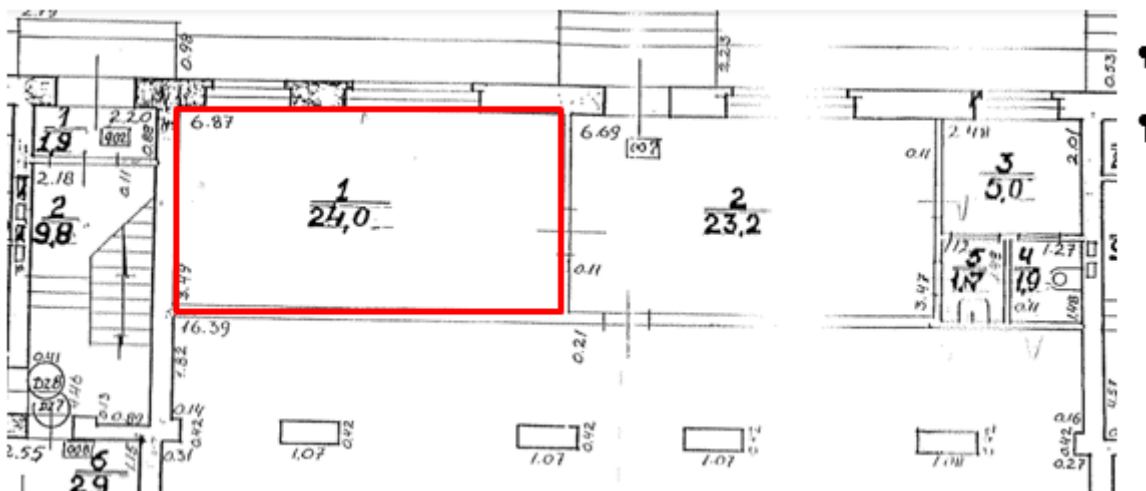

**Nedzīvojamās telpas Kultūras ielā 13, Zilākalnā,
Zilākalna pagastā, Valmieras novadā izvietojuma shēma**

Iznomājamā telpa: Nr.1 – 24,0 m²

Sagatavoja:

Valmieras novada pašvaldības
Kocēnu apvienības pārvaldes
Saimnieciskās nodaļas
Ipašuma apsaimniekošanas speciāliste:
Gunta Liepiņa