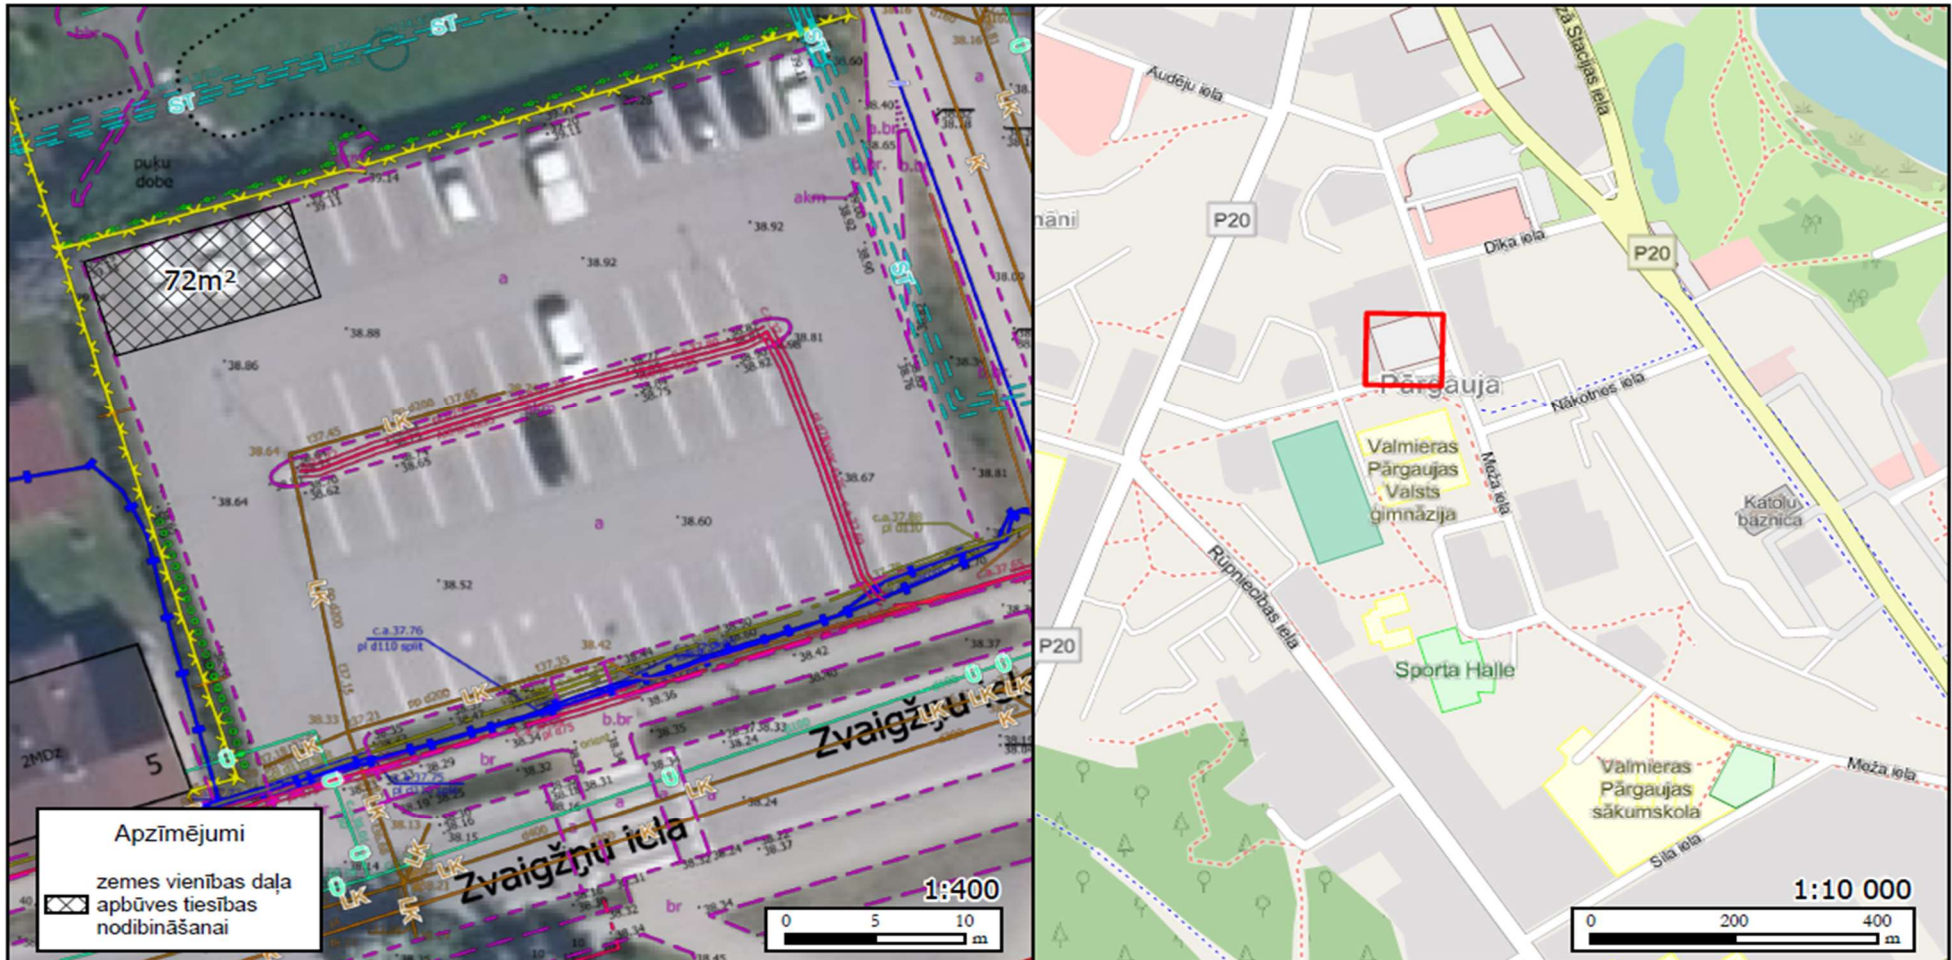

2.pielikums Zemesgabala plāns  
Zemesgabala Zvaigžņu ielā 7, Valmiera,  
apbūves tiesību izsoles noteikumiem

Valmieras novada pašvaldība

Valmiera - Zvaigžņu iela 7  
Kadastra apzīmējums 9601 011 0816

Elektrotransportlīdzekļu uzlādes zonas izvietojums