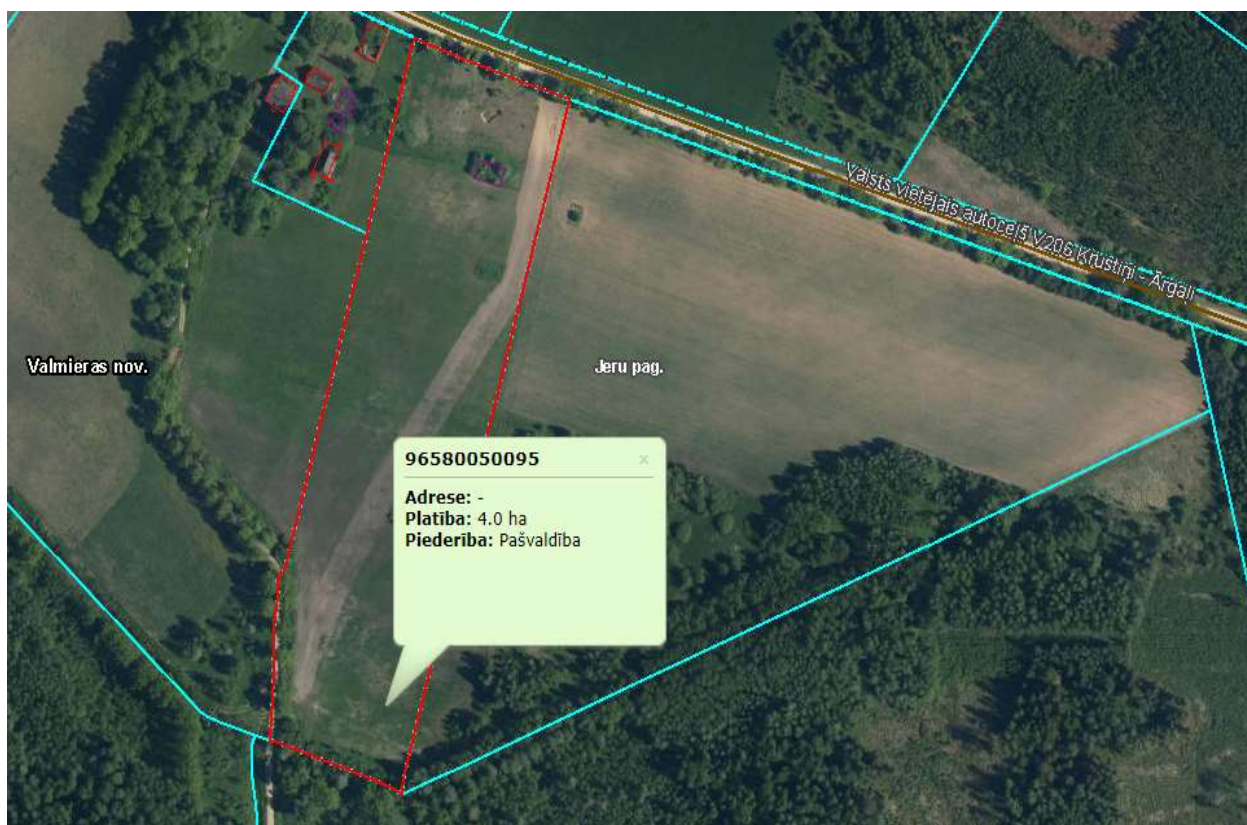

1.pielikums
Nekustamā īpašuma "Muižnieki", Jeru pagasts, Valmieras novads,
nomas tiesību izsoles noteikumiem

Zemes robežu skice

Nekustamā īpašuma "Muižnieki", Jeru pagasts, Valmieras novads,
sastāvā esoša zemes vienība

kopējā platībā 4,00 ha

Sagatavoja:
Valmieras novada pašvaldības
Rūjienas apvienības pārvaldes
Saimnieciskās nodaļas
Īpašumu apsaimniekošanas speciāliste
Sabīne Gaile 64216046