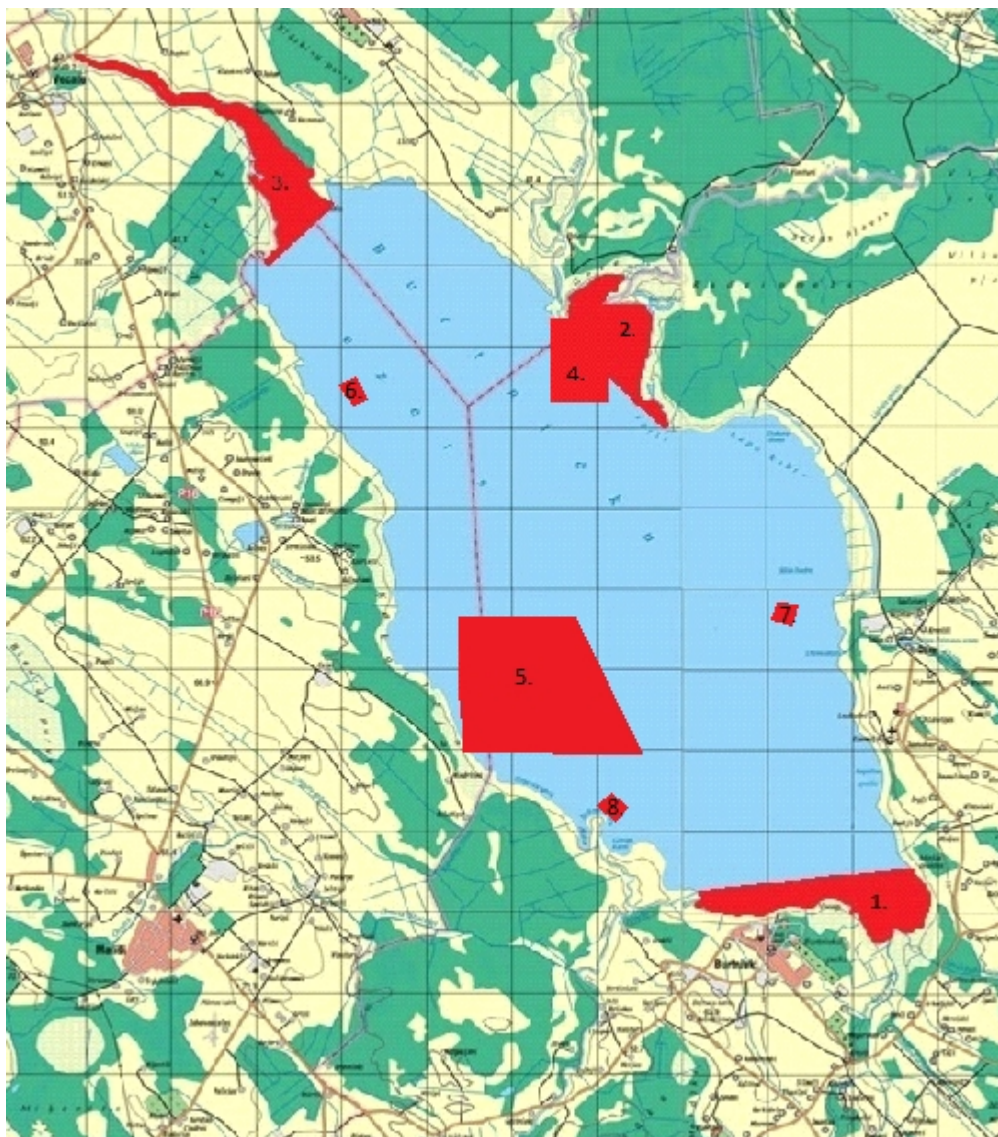

Zvejas karte - Burtnieku ezers

Zveja atļauta visā Burtnieku ezerā, izņemot, kartē iezīmētās vietās:

1. Ezera daļā pie Eiķenupes ietekas, līnijā no Briedes upes ietekas līdz Vaivaru kanālam;
2. Ezera daļā pie Sedas un Rūjas ietekām, līnijā no Raga gala līdz Rūjas ietekai Govs līcī;
3. Salacas upes iztekā, līnijā no Koksālas līdz Bada sērim.
4. Rūjas sēris:
 - 1) Platums: $57^{\circ}45.515''Z$; Garums: $25^{\circ}14.339''A$
 - 2) Platums: $57^{\circ}45.352''Z$; Garums: $25^{\circ}14.084''A$
 - 3) Platums: $57^{\circ}45.458''Z$; Garums: $25^{\circ}13.719''A$
 - 4) Platums: $57^{\circ}45.661''Z$; Garums: $25^{\circ}13.988''A$
5. Kūkuris:
 - 1) Platums: $57^{\circ}43.015''Z$; Garums: $25^{\circ}15.059''A$
 - 2) Platums: $57^{\circ}43.128''Z$; Garums: $25^{\circ}13.677''A$
 - 3) Platums: $57^{\circ}43.480''Z$; Garums: $25^{\circ}13.326''A$
 - 4) Platums: $57^{\circ}43.472''Z$; Garums: $25^{\circ}14.793''A$
6. Bauņu muižas sēris:
 - 1) Platums: $57^{\circ}45.456''Z$; Garums: $25^{\circ}11.863''A$

2) Platums: 57°45.522"Z; Garums: 25°11.799"A

3) Platums: 57°45.503"Z; Garums: 25°11.683"A

4) Platums: 57°45.424"Z; Garums: 25°11.745"A

7. Ezerpiežu akmeņi:

1) Platums: 57°44.057"Z; Garums: 25°16.798"A

2) Platums: 57°44.073"Z; Garums: 25°16.712"A

4) Platums: 57°42.766"Z; Garums: 25°15.176"A.