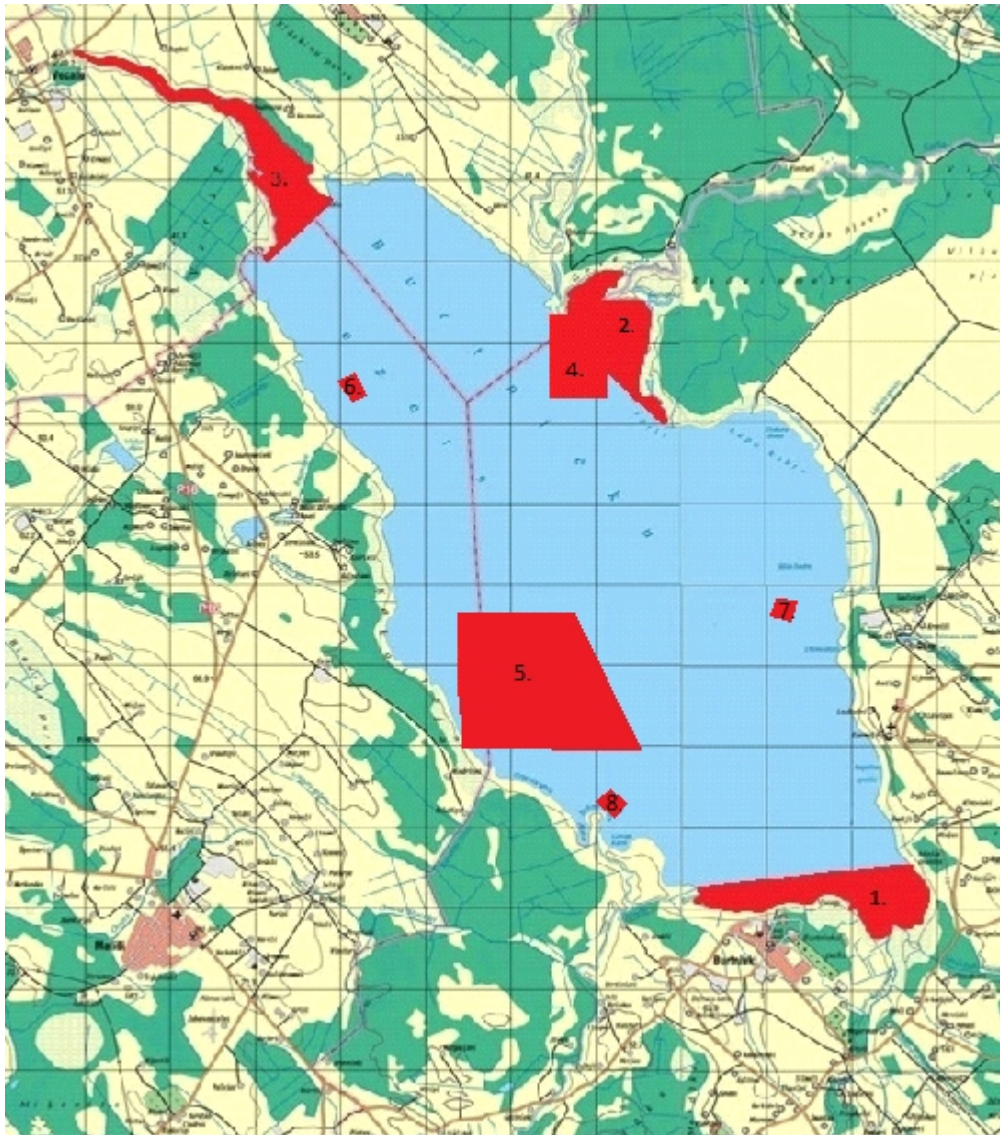

### Zvejas karte - Burtnieku ezers

Zveja atļauta visā Burtnieku ezerā, izņemot, kartē iezīmētās vietās:

1. Ezera daļā pie Eiķenupes ietekas, līnijā no Briedes upes ietekas līdz Vaivaru kanālam;
2. Ezera daļā pie Sedas un Rūjas ietekām, līnijā no Raga gala līdz Rūjas ietekai Govs līcī;
3. Salacas upes iztekā, līnijā no Koksālas līdz Bada sērim.
4. Rūjas sēris:
  - 1) Platums: 57°45.515"Z; Garums: 25°14.339"A
  - 2) Platums: 57°45.352"Z; Garums: 25°14.084"A
  - 3) Platums: 57°45.458"Z; Garums: 25°13.719"A
  - 4) Platums: 57°45.661"Z; Garums: 25°13.988"A
5. Kūkuris:
  - 1) Platums: 57°43.015"Z; Garums: 25°15.059"A
  - 2) Platums: 57°43.128"Z; Garums: 25°13.677"A
  - 3) Platums: 57°43.480"Z; Garums: 25°13.326"A
  - 4) Platums: 57°43.472"Z; Garums: 25°14.793"A
6. Bauņu muižas sēris:
  - 1) Platums: 57°45.456"Z; Garums: 25°11.863"A

- 2) Platums: 57°45.522"Z; Garums: 25°11.799"A
- 3) Platums: 57°45.503"Z; Garums: 25°11.683"A
- 4) Platums: 57°45.424"Z; Garums: 25°11.745"A

7. Ezerpiežu akmeņi:

- 1) Platums: 57°44.057"Z; Garums: 25°16.798"A
- 2) Platums: 57°44.073"Z; Garums: 25°16.712"A
- 3) Platums: 57°44.019"Z; Garums: 25°16.692"A
- 4) Platums: 57°44.006"Z; Garums: 25°16.778"A

8. Briedes paugurs:

- 1) Platums: 57°42.956"Z; Garums: 25°14.880"A
- 2) Platums: 57°42.814"Z; Garums: 25°14.599"A
- 3) Platums: 57°42.646"Z; Garums: 25°14.957"A
- 4) Platums: 57°42.766"Z; Garums: 25°15.176"A.