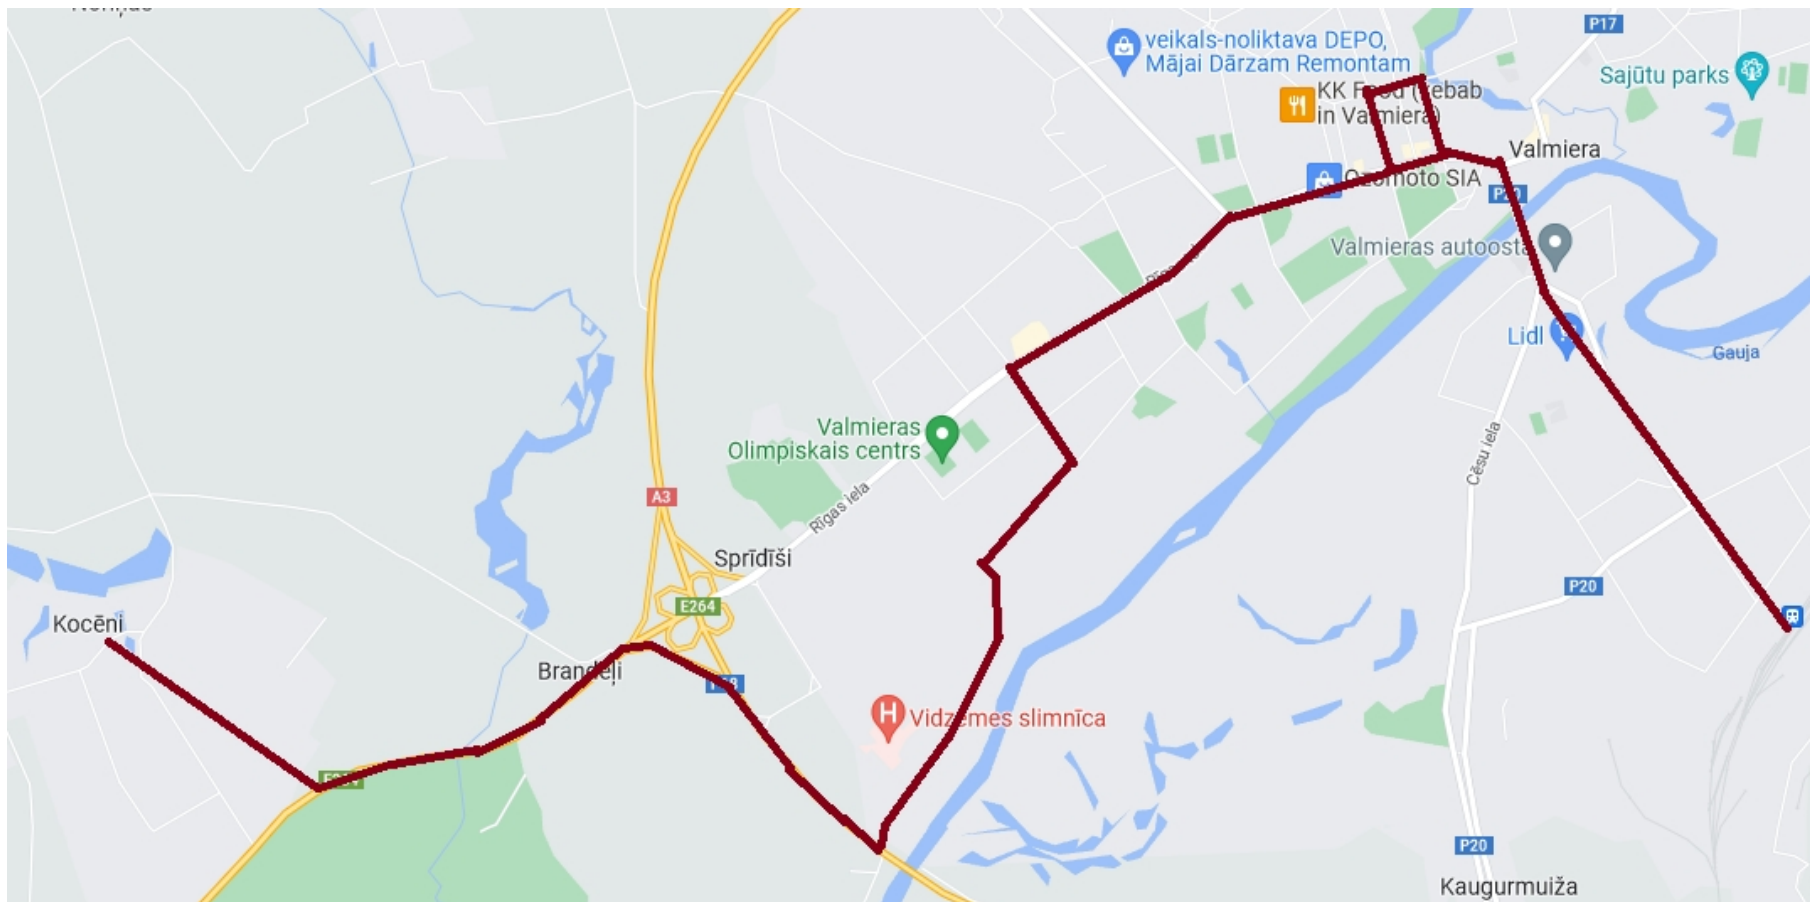

AUTOBUSU KUSTĪBAS SHĒMA PILSĒTAS NOZĪMES MARŠRUTĀ Nr.017
Kocēni – Byko Lat – Bitīte - Stacija

Autobusa maršruts

AUTOBUSU KUSTĪBAS SHĒMA PILSĒTAS NOZĪMES MARŠRUTĀ Nr.013
Kocēni – Biķīte - Stacija

Autobusa maršruts