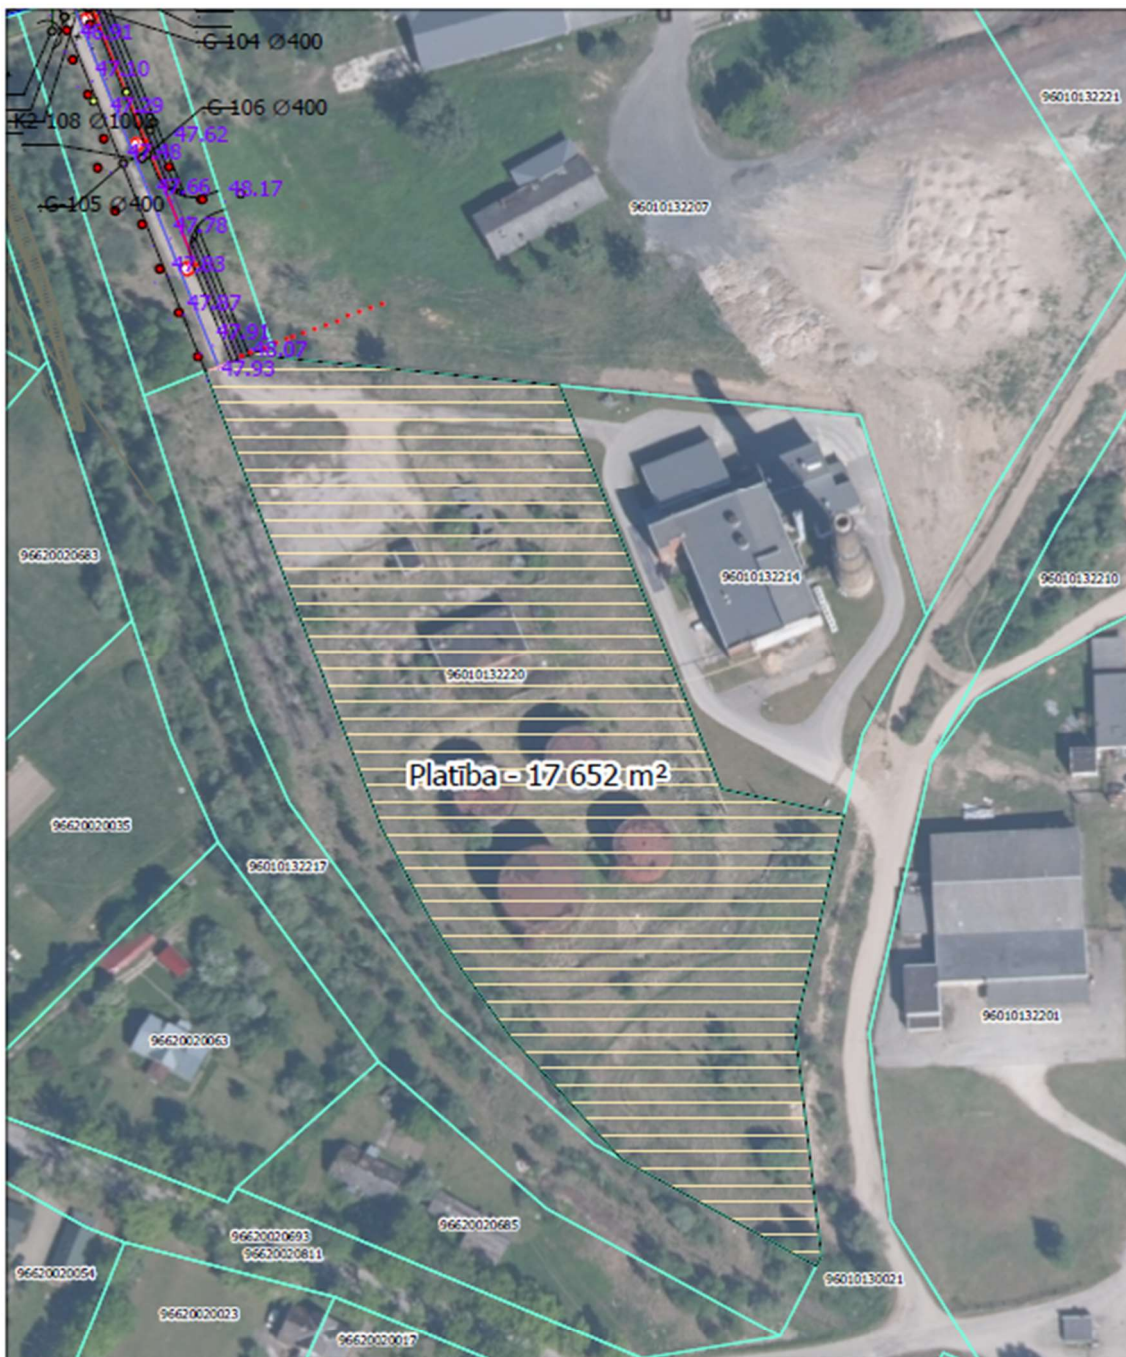

2.pielikums  
 Nekustamā īpašuma Dzelzceļa iela 9, Valmiera,  
 Valmieras novads, kadastra Nr.9601 013 2220,  
 zemes vienības daļas apbūves  
 tiesību izsoles noteikumiem  
**Zemesgabala plāns**

**!** Apbūves tiesības Dzelzceļa iela 9  
 Kadastra apzīmējums 9601 0132 220

Valmieras novada pašvaldība      2022

Map data © OpenStreetMap contributors, Microsoft, Facebook, Inc. and its affiliates, Esri Community Maps contributors, Map layer by Esri  
 Coordinate System: LKS 1992 Latvia T.M