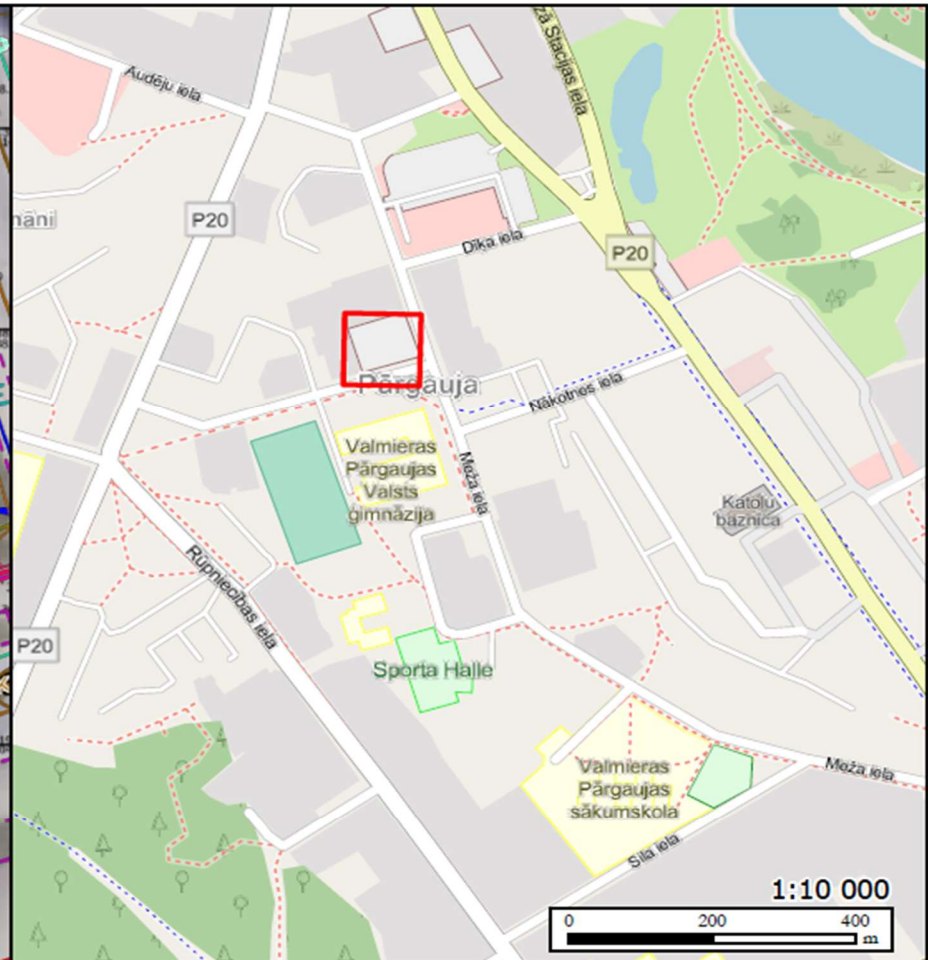

2.pielikums Zemesgabala plāns
Zemesgabala Zvaigžņu ielā 7, Valmiera,
apbūves tiesību izsoles noteikumiem

Apzīmējumi
 zemes vienības daļa
 apbūves tiesības
 nodibināšanai

	Valmieras novada pašvaldība	Valmiera - Zvaigžņu iela 7 Kadastra apzīmējums 9601 011 0816	
Elektrotransportlīdzekļu uzlādes zonas izvietojums		2022	
Coordinate System: LKS 1992 Latvia TM Map data © OpenStreetMap contributors, Microsoft, Facebook, Inc. and its affiliates, Esri Community Maps contributors, Map layer by Esri			