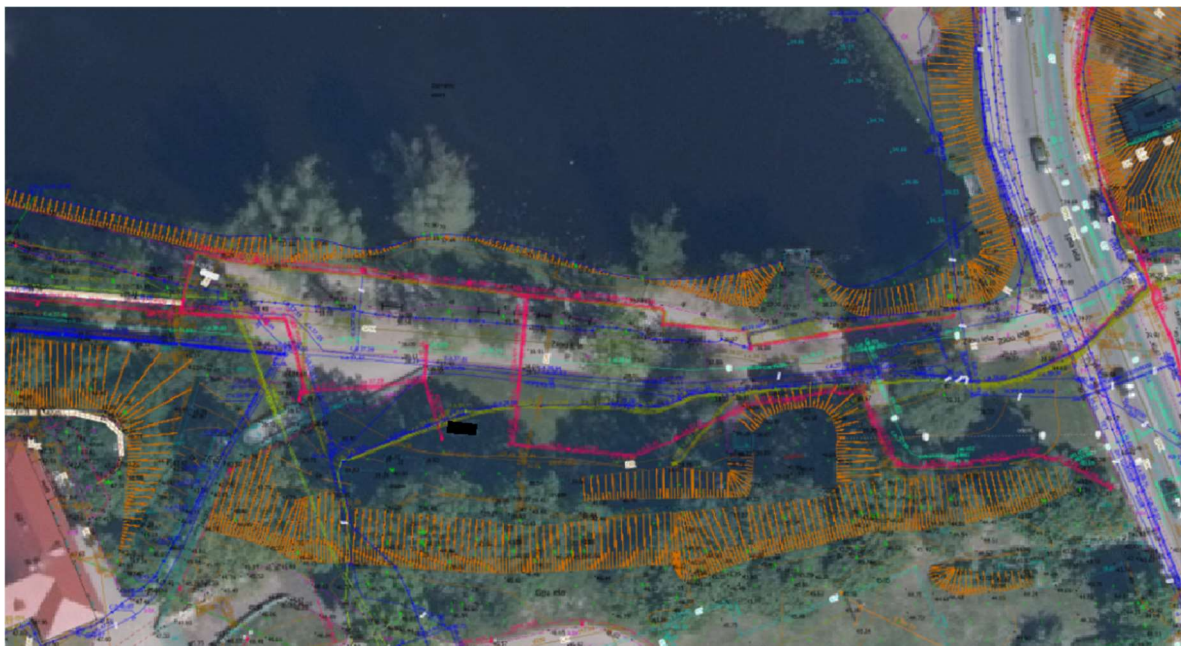

Tirdzniecības vietas Nr.1.zemes gabala grafiskais attēlojums

Sagatavoja:

Valmieras novada pašvaldības

Attīstības pārvaldes struktūrvienības "Teritorijas un pilsētplānošanas nodaļa"

Arhitekta palīgs:

Marta Katana