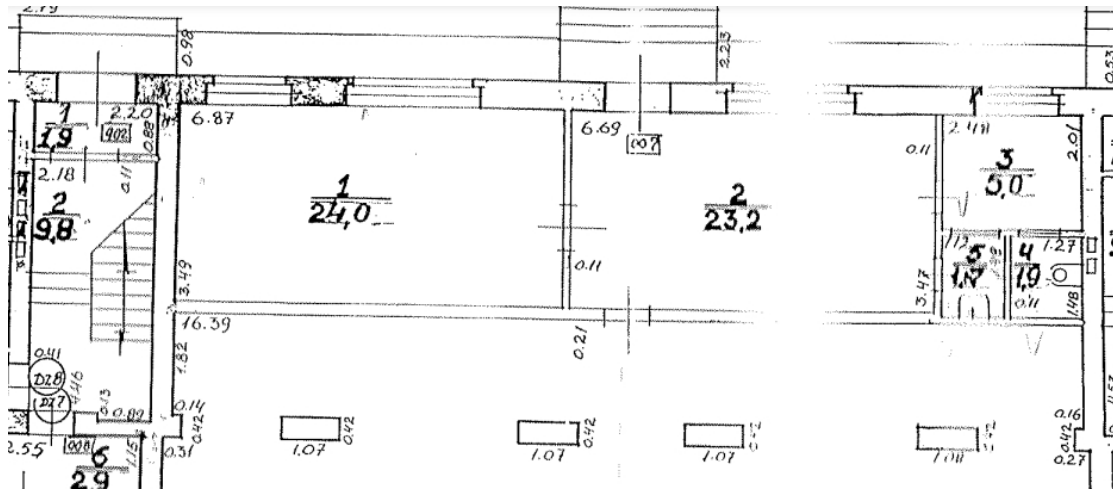

Iznomāja  
mās  
telpas:  
Nr.1 –  
24,0 m<sup>2</sup>  
un Nr.2 –  
23,2 m<sup>2</sup>,  
kopā  
47,2 m<sup>2</sup>

**Sagatavoja:**

Valmieras novada pašvaldības  
Kocēnu apvienības pārvaldes  
Saimnieciskās nodaļas  
Ipašuma apsaimniekošanas speciāliste:  
Gunta Liepiņa