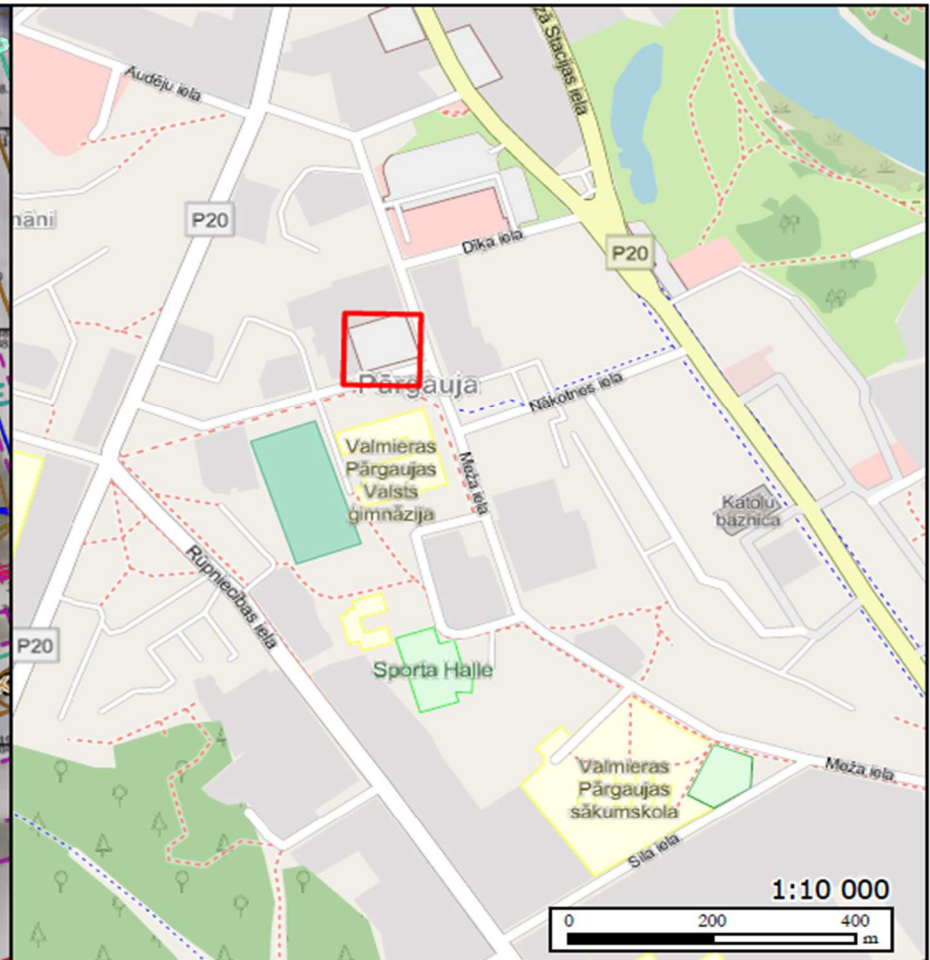

2.pielikums Zemesgabala plāns
Zemesgabala Zvaigžņu ielā 7, Valmiera,
apbūves tiesību izsoles noteikumiem

	<p>Valmieras novada pašvaldība</p>	<p>Valmiera - Zvaigžņu iela 7 Kadastra apzīmējums 9601 011 0816</p>	
<p>Elektrotransportlīdzekļu uzlādes zonas izvietojums</p>		<p>2022</p>	
<p>Coordinate System: LKS 1992 Latvia TM Map data © OpenStreetMap contributors, Microsoft, Facebook, Inc. and its affiliates, Esri Community Maps contributors, Map layer by Esri</p>			