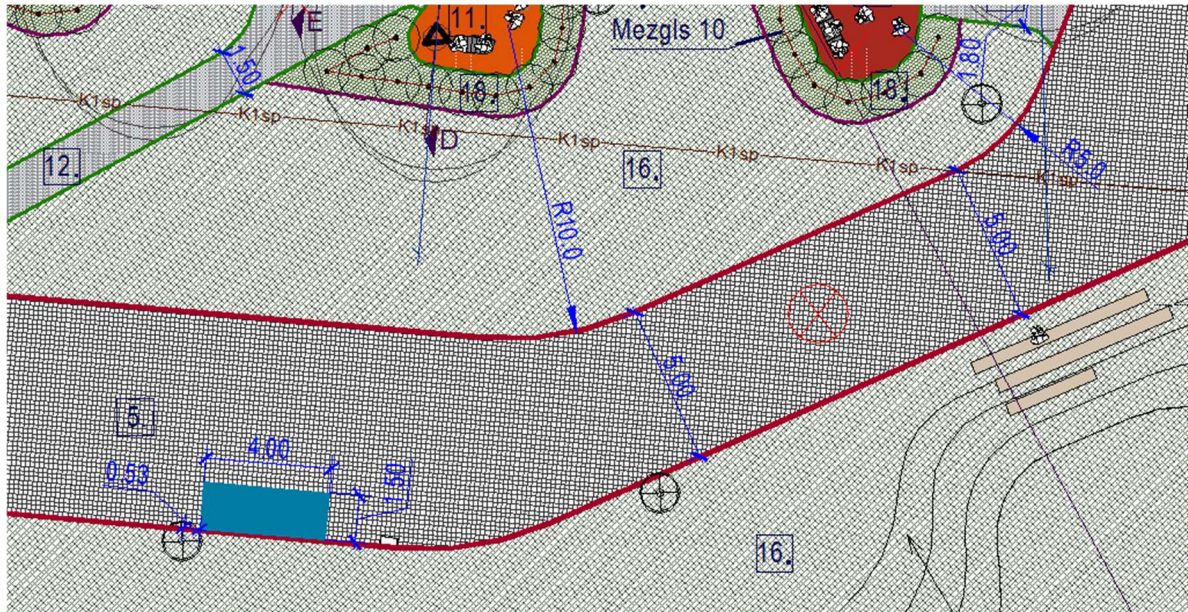

Tirdzniecības vietas Nr.2.zemes gabala grafiskais attēlojums

Sagatavoja:

Valmieras novada pašvaldības

Attīstības pārvaldes struktūrvienības "Teritorijas un pilsētplānošanas nodaļa"

Arhitekta palīgs:

Marta Katana