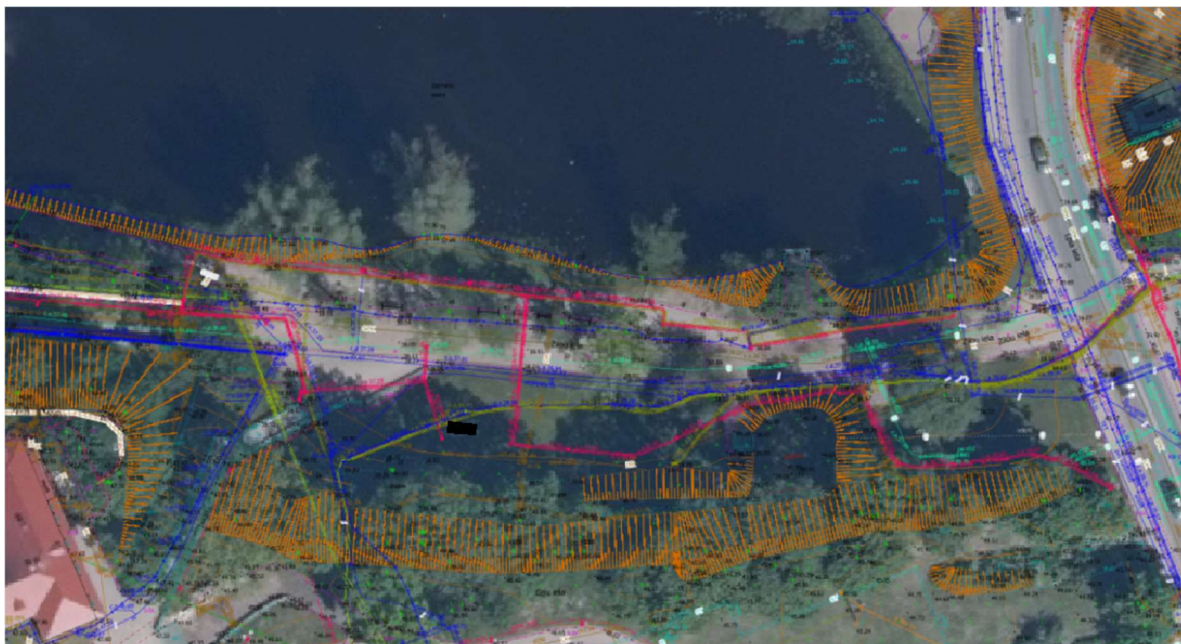

Tirdzniecības vietas Nr.1.zemes gabala grafiskais attēlojums

Sagatavoja:

Valmieras novada pašvaldības

Attīstības pārvaldes struktūrvienības "Teritorijas un pilsētplānošanas nodaļa"

Arhitekta palīgs:

Marta Katana