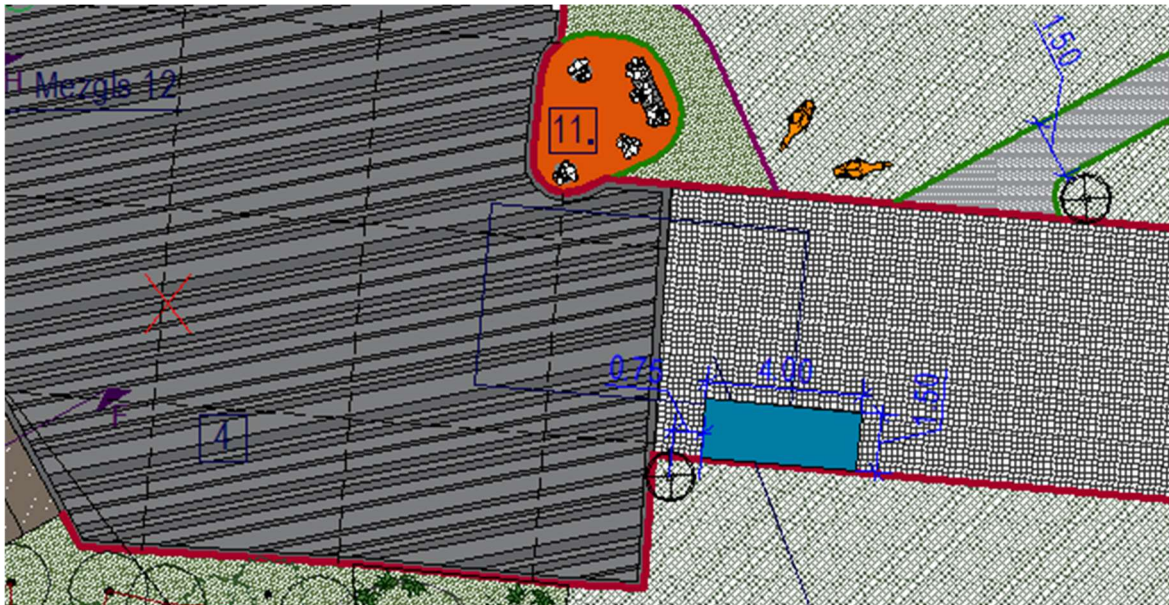

Tirdzniecības vietas Nr.1.zemes gabala grafiskais attēlojums

Sagatavoja:

Valmieras novada pašvaldības

Attīstības pārvaldes struktūrvienības "Teritorijas un pilsētplānošanas nodaļa"

Arhitekta palīgs:

Marta Katana