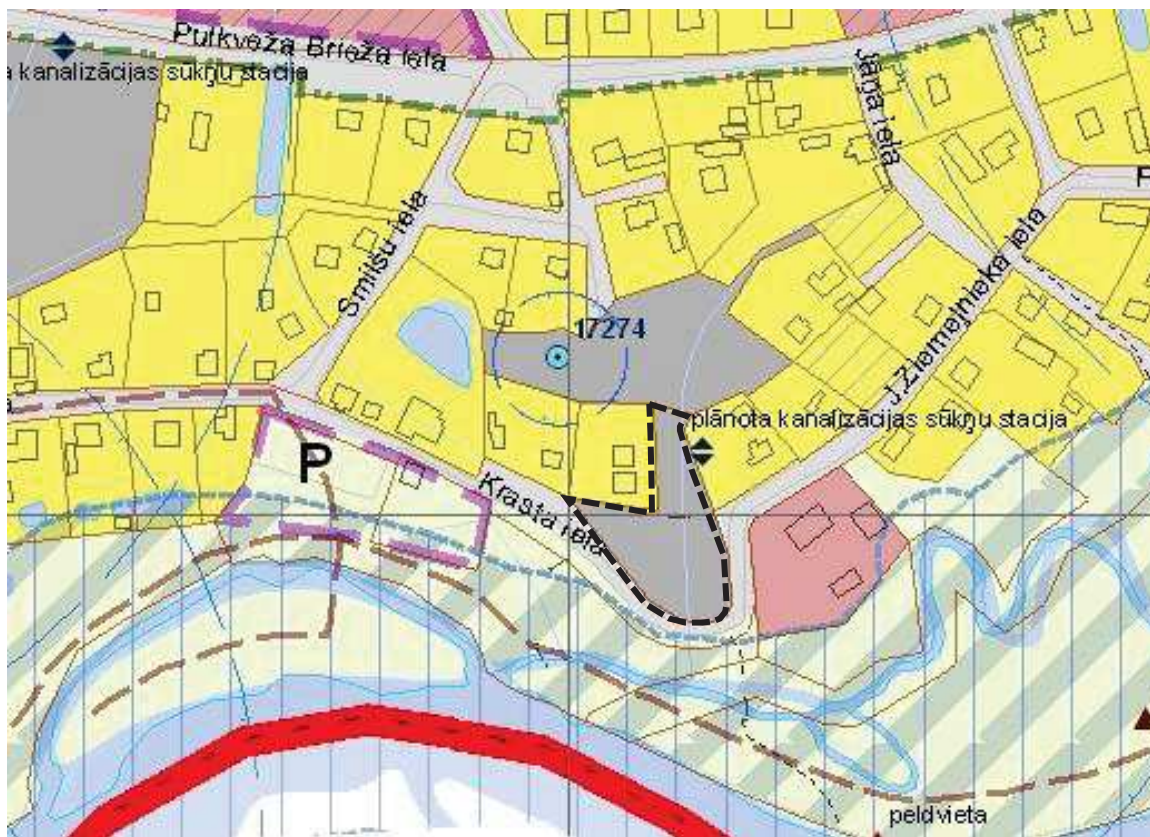

LOKĀLPLĀNOJUMA TERITORIJA

Lokālplānojums, kas groza Strenču novada teritorijas plānojumu 2012.–2023.gadam, nekustamajam īpašumam Jāņa Ziemeļniekā ielā 10, Strenčos, Valmieras nov.

Izkopējums no Strenču novada teritorijas plānojuma 2012. – 2023.gadam

-  Lokāplānojuma teritorija – nekustamais īpašums Jāņa Ziemeļniekā ielā 10, Strenčos, Valmieras nov., kadastrs Nr.9417 001 1423, zemes vienības platība – 3139 m²
-  Savrupmāju apbūves teritorijas
-  Tehnisko objektu apbūves teritorijas
-  Jauktas apbūves teritorijas
-  Plūdu riska teritorijas
-  Aizsargājamo ainavu apvidus "Ziemeļgauja" teritorija