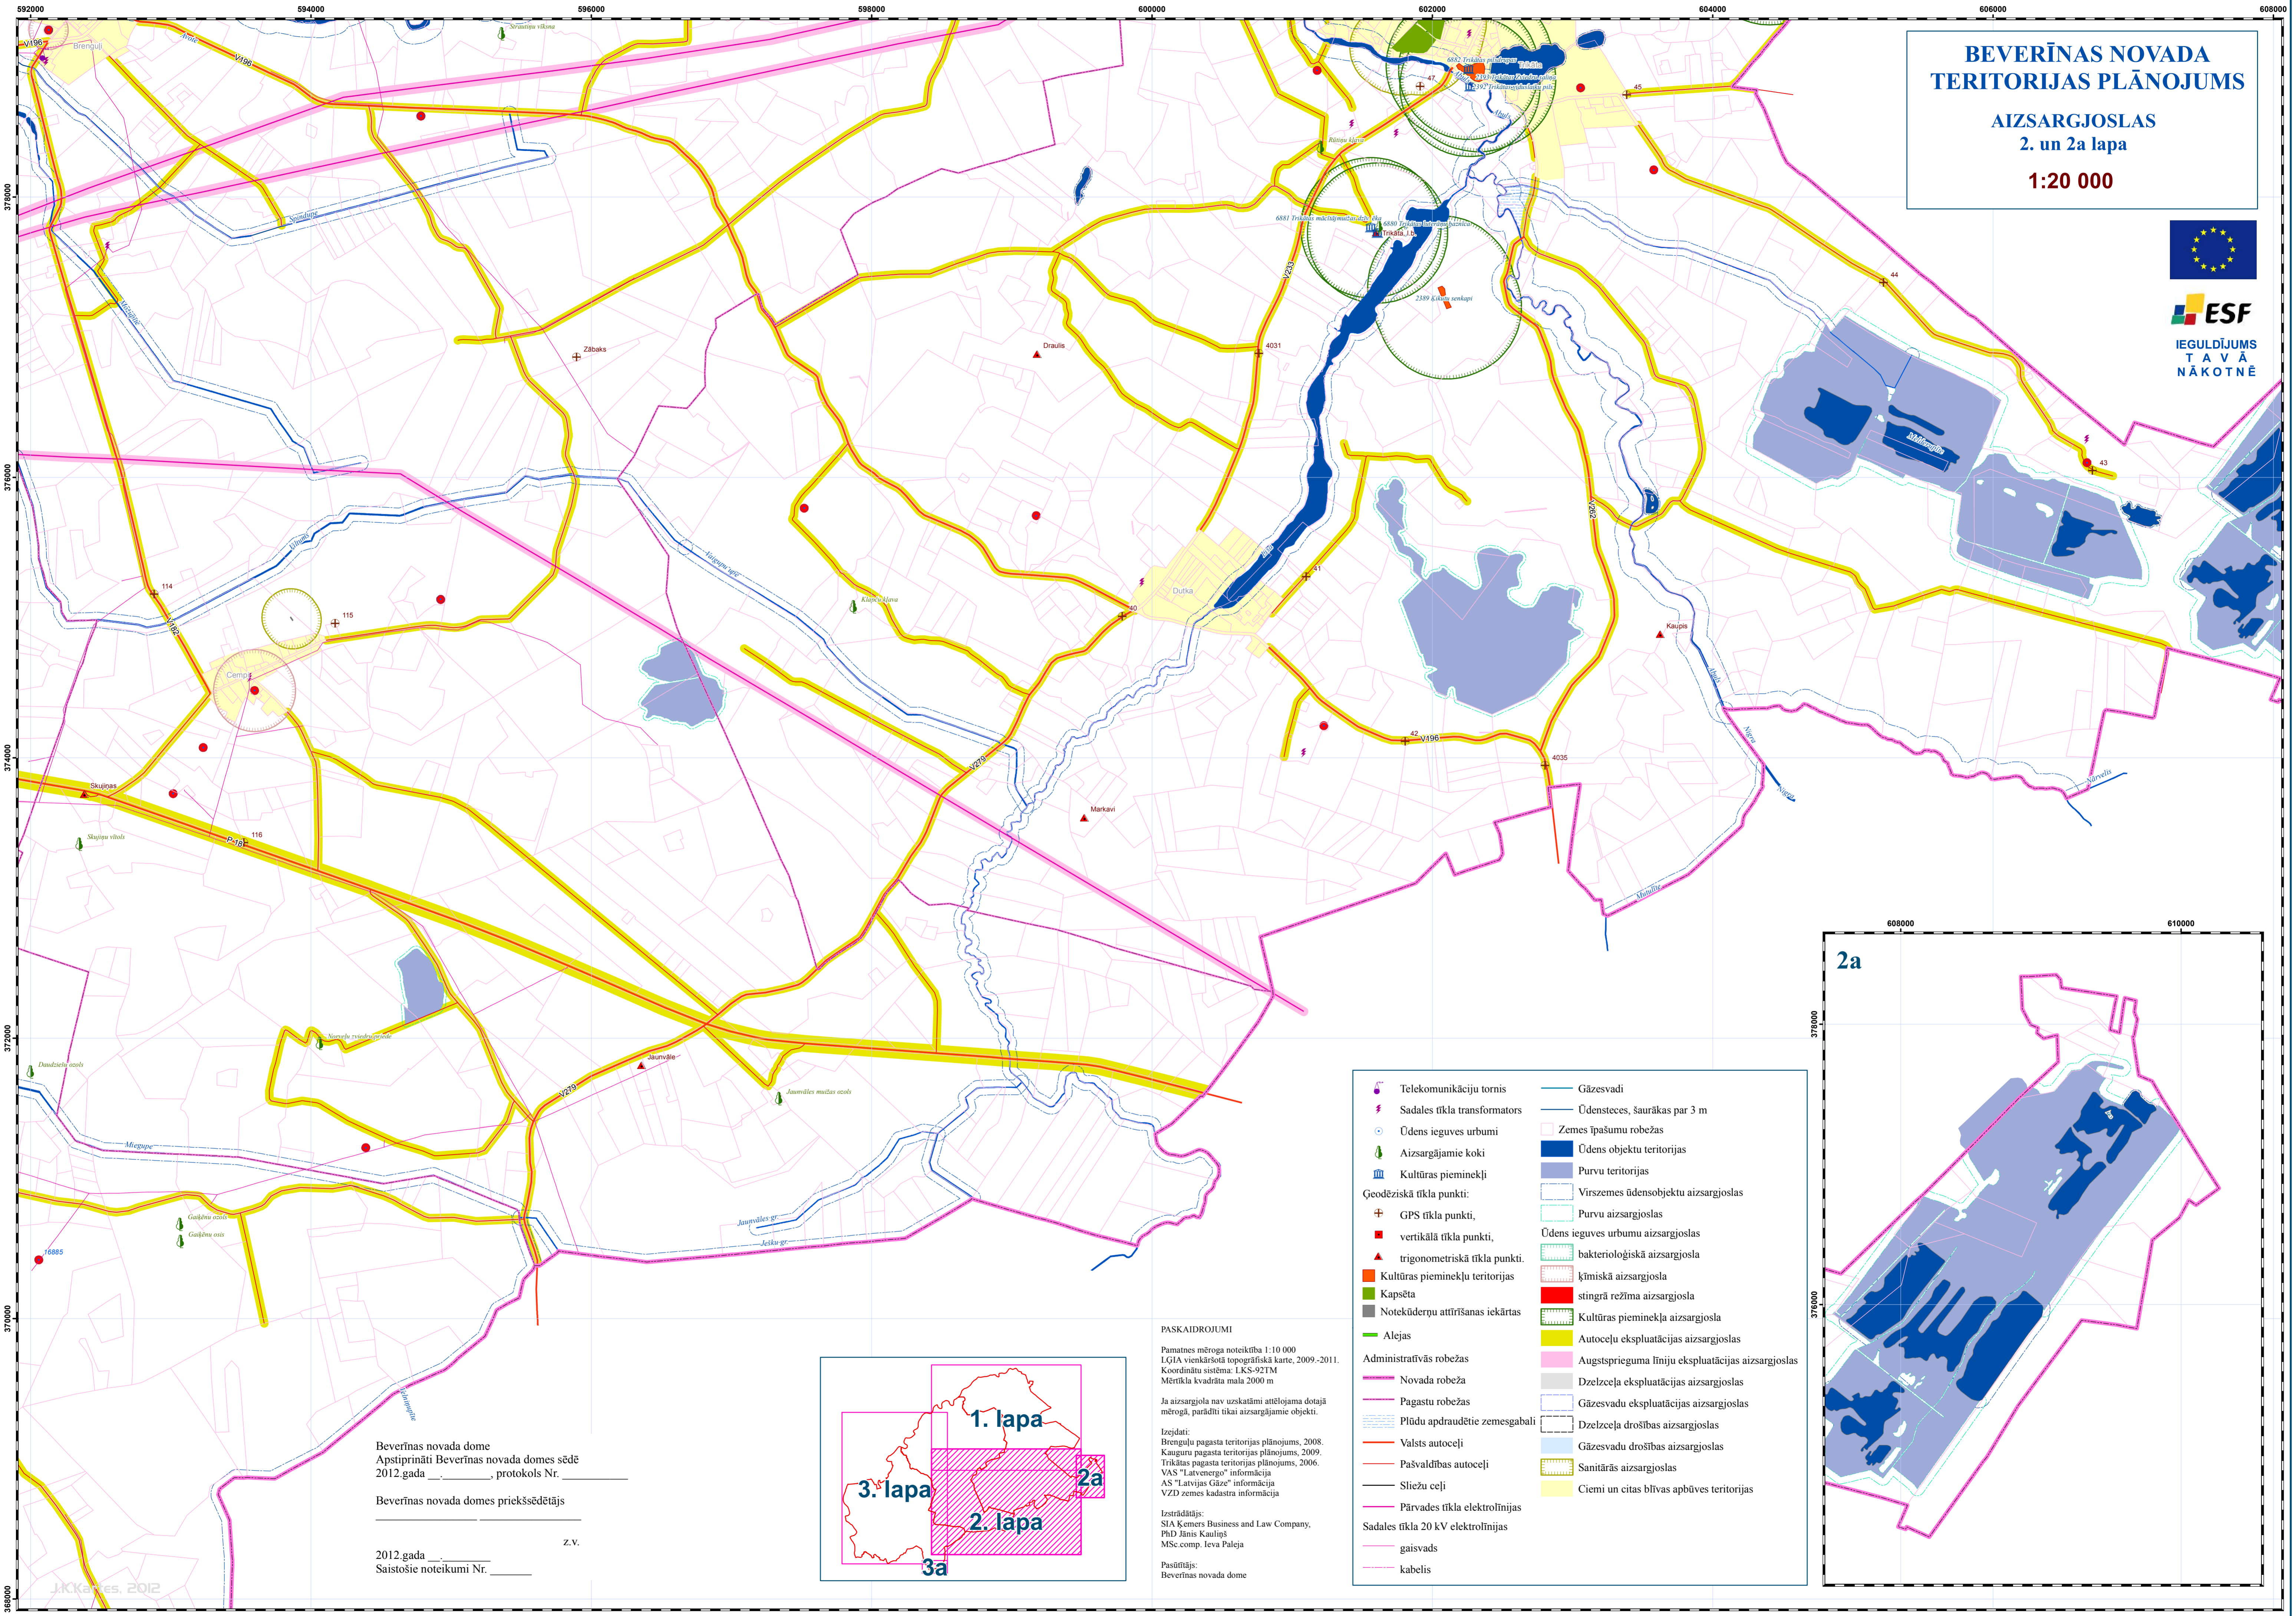

**BEVERĪNAS NOVADA  
TERITORIJAS PLĀNOJUMS**  
AIZSARGJOSLAS  
2. un 2a lapa  
1:20 000

Telekomunikāciju tornis	Gāzesvadi
Sadales tīkla transformators	Ūdensteces, saurākas par 3 m
Ūdens ieguves urbumi	Zemes īpašumu robežas
Aizsargājami koki	Ūdens objektu teritorijas
Kultūras pieminekļi	Purvu teritorijas
<b>Geodēziskā tīkla punkti:</b>	Virszemes ūdensobjekta aizsargjosla
GPS tīkla punkti,	Purvu aizsargjosla
vertikālā tīkla punkti,	Ūdens ieguves urbumu aizsargjosla
trigonometriskā tīkla punkti.	bakterioloģiskā aizsargjosla
Kultūras pieminekļu teritorijas	ķīmiskā aizsargjosla
Kapsēta	stingrā režīma aizsargjosla
Notekūdeņu attīrīšanas iekārtas	Kultūras pieminekļa aizsargjosla
Alejas	Autoceļu ekspluatācijas aizsargjoslas
<b>Administratīvās robežas</b>	Augstsprieguma līniju ekspluatācijas aizsargjoslas
Novada robeža	Dzelzceļa ekspluatācijas aizsargjoslas
Pagastu robežas	Gāzesvadu ekspluatācijas aizsargjoslas
Plūdu apdraudētie zemesgabali	Dzelzceļa drošības aizsargjoslas
Valsts autoceļi	Gāzesvadu drošības aizsargjoslas
Pašvaldības autoceļi	Sanitārās aizsargjoslas
Sližu ceļi	Ciemi un citas blīvas apbūves teritorijas
Pārvaldes tīkla elektrolinijas	
<b>Sadales tīkla 20 kV elektrolinijas</b>	
gaisvads	
kabelis	

**PASKAIDROJUMI**  
Pamatnes mēroga noteikība 1:10 000  
LĢIA vienkāršotā topogrāfiskā kartē, 2009.-2011.  
Koordinātu sistēma: LKS-92TM  
Mērtīkla kvadrāta mala 2000 m

Ja aizsargjosla nav uzskatāmi attēlojama dotajā mērogā, parādīti tikai aizsargājami objekti.

Izejdati:  
Brenģuļu pagasta teritorijas plānojums, 2008.  
Kauguru pagasta teritorijas plānojums, 2009.  
Trūkās pagasta teritorijas plānojums, 2006.  
VAS "Latvenerģo" informācija  
AS "Latvijas Gāze" informācija  
VZD zemes kadastra informācija