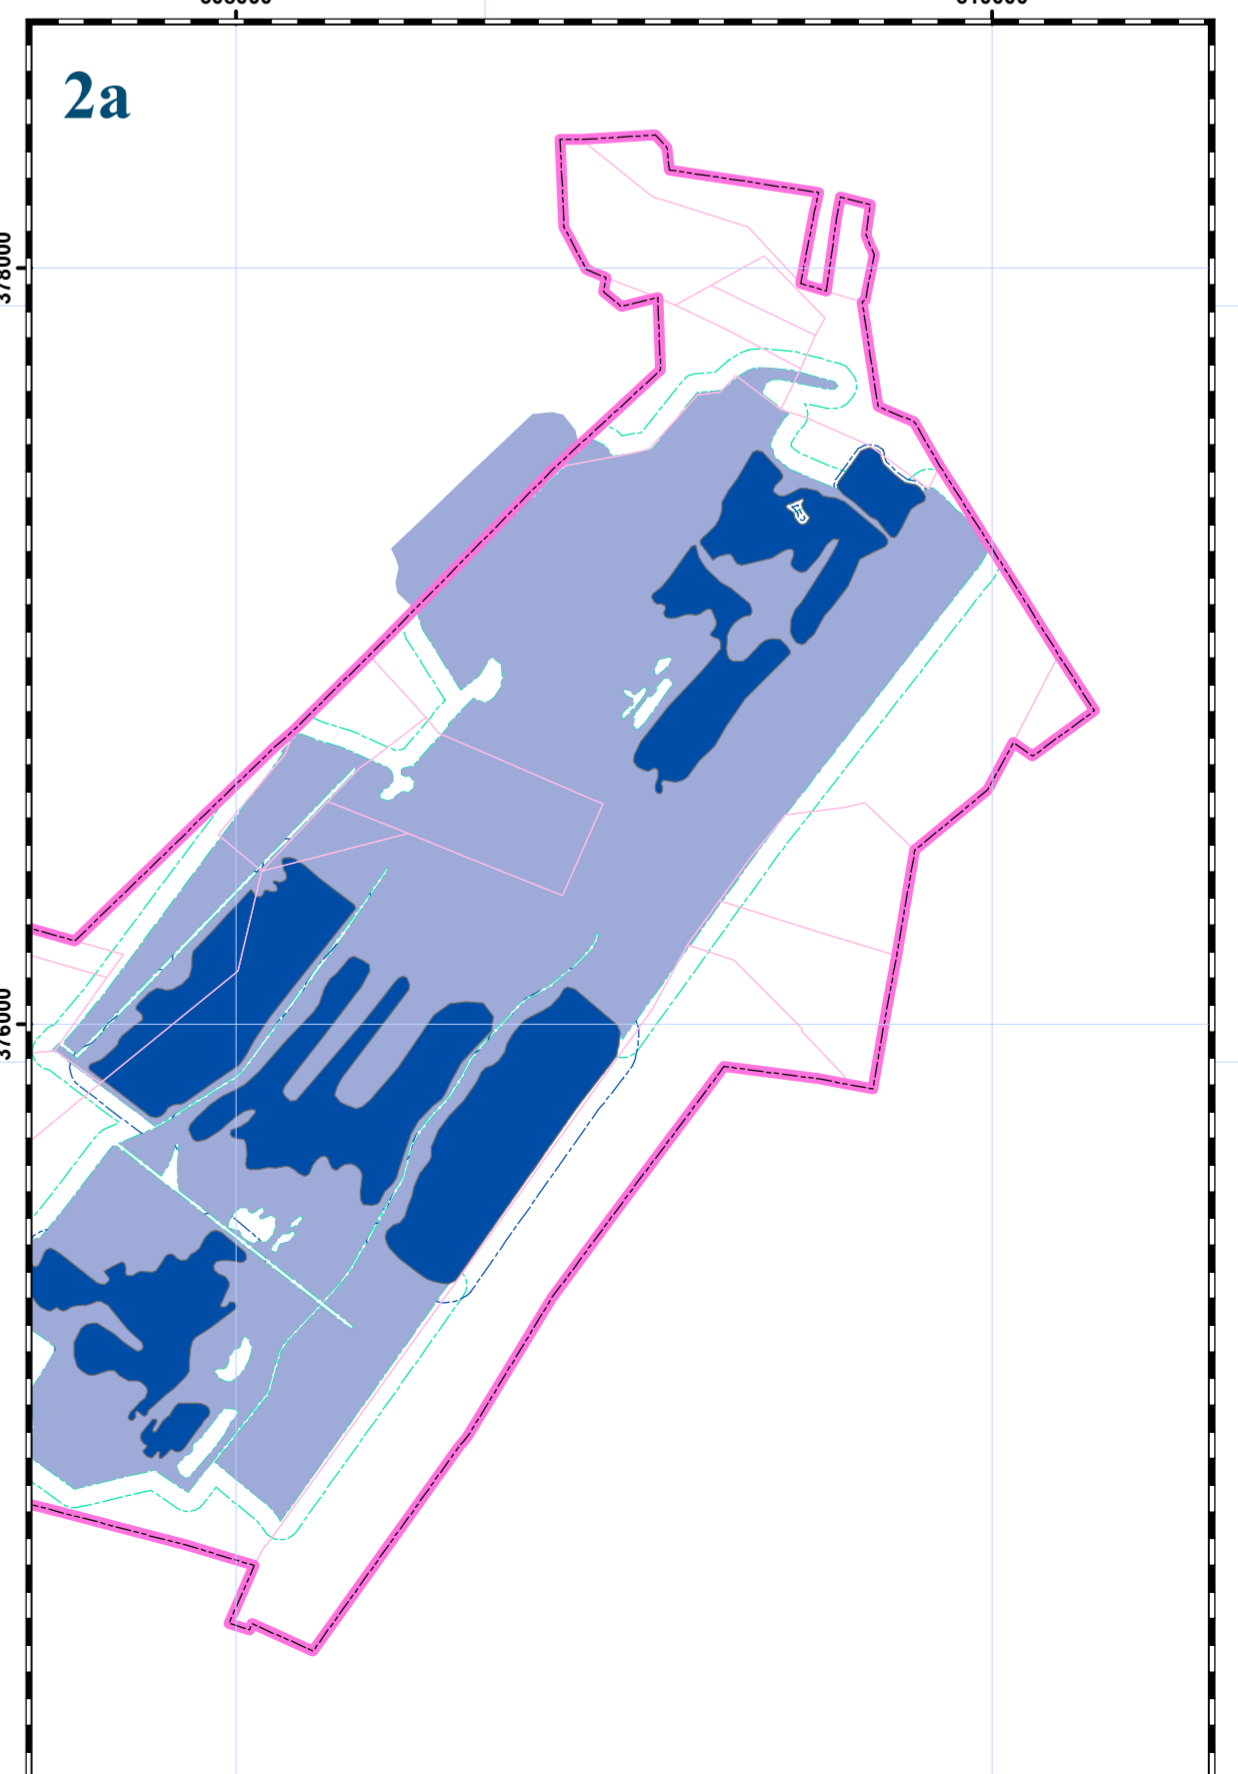

**BEVERĪNAS NOVADA  
TERITORIJAS PLĀNOJUMS**  
AIZSARGJOSLAS  
2. un 2a lapa  
1:20 000

Telekomunikāciju tornis	Gāzesvadi
Sadales tīkla transformators	Ūdensteces, saurākas par 3 m
Ūdens ieguves urbumi	Zemes īpašumu robežas
Aizsargājami koki	Ūdens objektu teritorijas
Kultūras pieminekļi	Purvu teritorijas
<b>Geodēziskā tīkla punkti:</b>	Virszemes ūdensobjekta aizsargjosla
GPS tīkla punkti,	Purvu aizsargjosla
vertikālā tīkla punkti,	Ūdens ieguves urbumu aizsargjosla
trigonometriskā tīkla punkti.	bakterioloģiskā aizsargjosla
Kultūras pieminekļu teritorijas	ķīmiskā aizsargjosla
Kapsēta	stingrā režīma aizsargjosla
Notekūdeņu attīrīšanas iekārtas	Kultūras pieminekļa aizsargjosla
Alejas	Autoceļu ekspluatācijas aizsargjoslas
<b>Administratīvās robežas</b>	Augstsprieguma līniju ekspluatācijas aizsargjoslas
Novada robeža	Dzelzceļa ekspluatācijas aizsargjoslas
Pagastu robežas	Gāzesvadu ekspluatācijas aizsargjoslas
Plūdu apdraudētie zemesgabali	Dzelzceļa drošības aizsargjoslas
Valsts autoceļi	Gāzesvadu drošības aizsargjoslas
Pašvaldības autoceļi	Sanitārās aizsargjoslas
Sližu ceļi	Ciemi un citas blīvas apbūves teritorijas
Pārvaldes tīkla elektrolinijas	
<b>Sadales tīkla 20 kV elektrolinijas</b>	
gaisvads	
kabelis	

**PASKAIDROJUMI**  
Pamatnes mēroga noteikība 1:10 000  
LĢIA vienkāršotā topogrāfiskā kartē, 2009.-2011.  
Koordinātu sistēma: LKS-92TM  
Mērtīkla kvadrāta mala 2000 m

Ja aizsargjosla nav uzskatāmi attēlojama dotajā mērogā, parādīti tikai aizsargājami objekti.

Izejdati:  
Brenģuļu pagasta teritorijas plānojums, 2008.  
Kauguru pagasta teritorijas plānojums, 2009.  
Trūkās pagasta teritorijas plānojums, 2006.  
VAS "Latvenerģo" informācija  
AS "Latvijas Gāze" informācija  
VZD zemes kadastra informācija