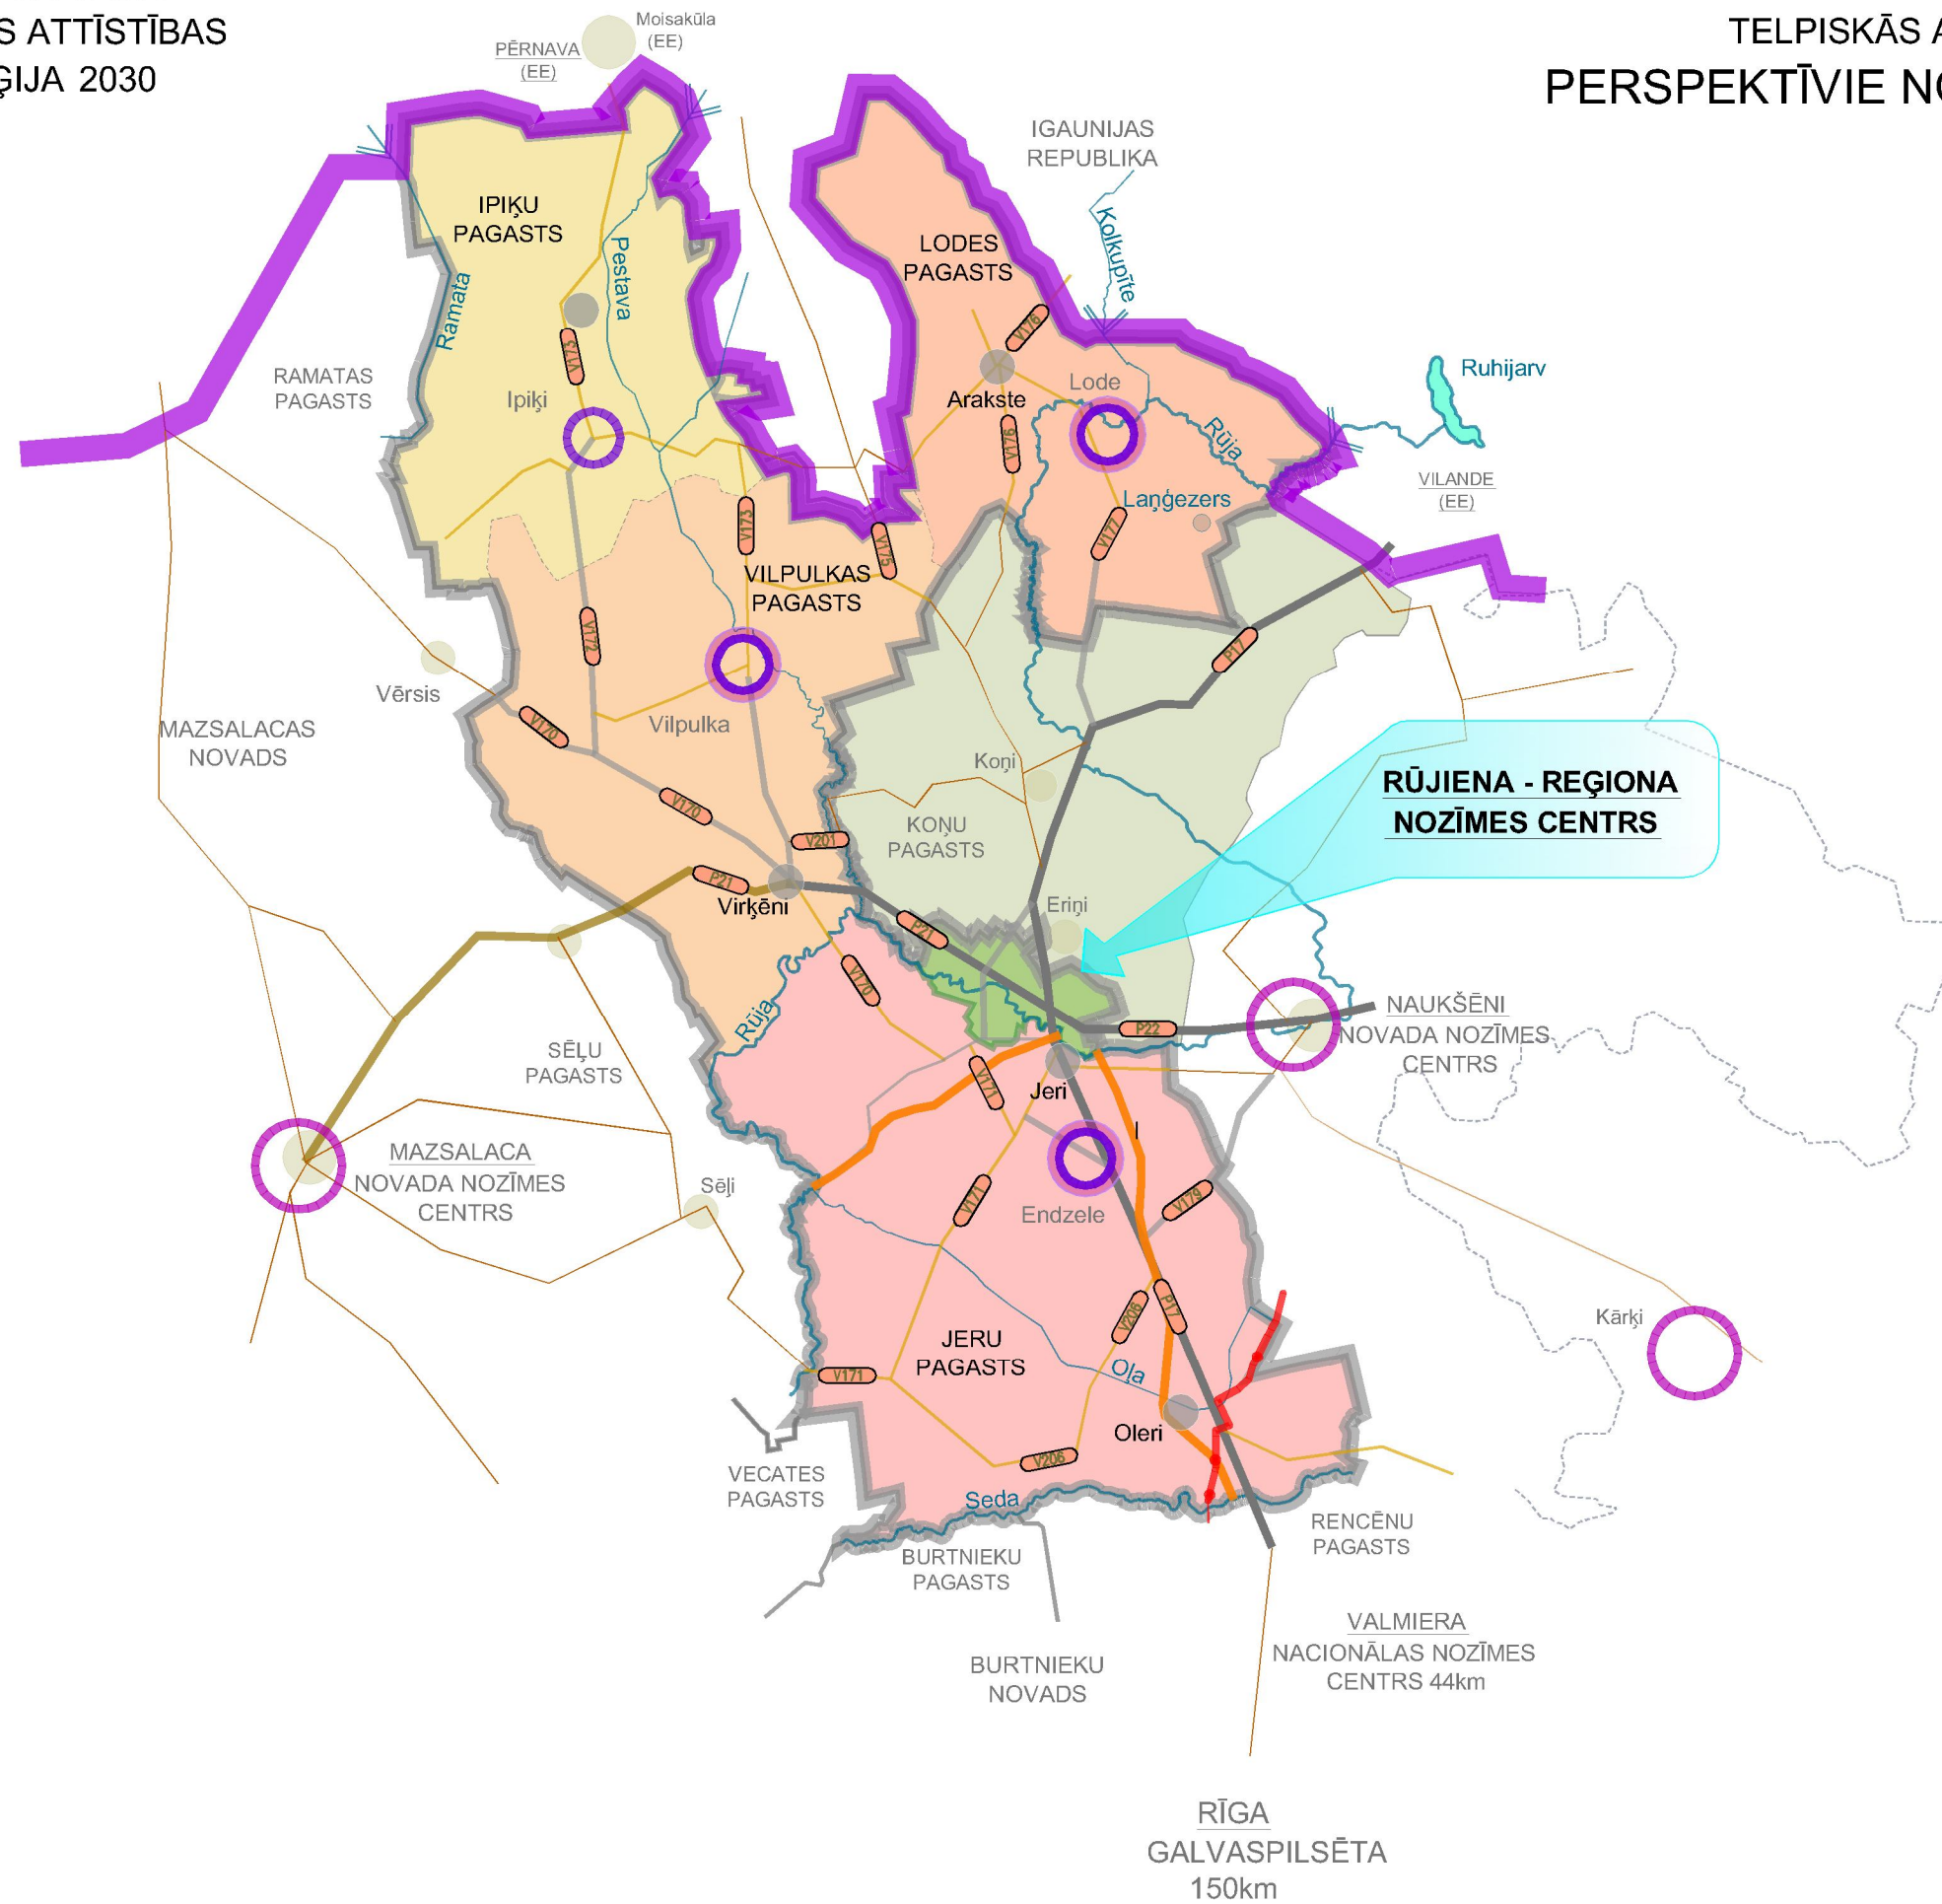

RŪJIENAS NOVADA
ILGTSPĒJĪGAS ATTĪSTĪBAS
STRATĒGIJA 2030

RŪJIENAS NOVADA
TELPISKĀS ATTĪSTĪBAS PERSPEKTĪVA
PERSPEKTĪVIE NOVADA ATTĪSTĪBAS CENTRI

PIEŅEMTIE APZĪMĒJUMI	
	VALSTS REĢIONĀLIE AUTOCEĻI AR MELNO SEGUMU
	VALSTS REĢIONĀLIE AUTOCEĻI AR GRANTS SEGUMU
	VALSTS VIETĒIE AUTOCEĻI AR GRANTS SEGUMU
	VALSTS VIETĒIE AUTOCEĻI AR MELNO SEGUMU
	VALSTS ROBEŽA
	NOVADA ROBEŽA
	VIETĒJAS NOZĪMES CENTRS PAGASTA CENTRS
	PAGASTA CENTRS
	KAIMIŅU NOVADU ATTĪSTĪBAS CENTRI
	VIENSĒTU GRUPU CENTRI