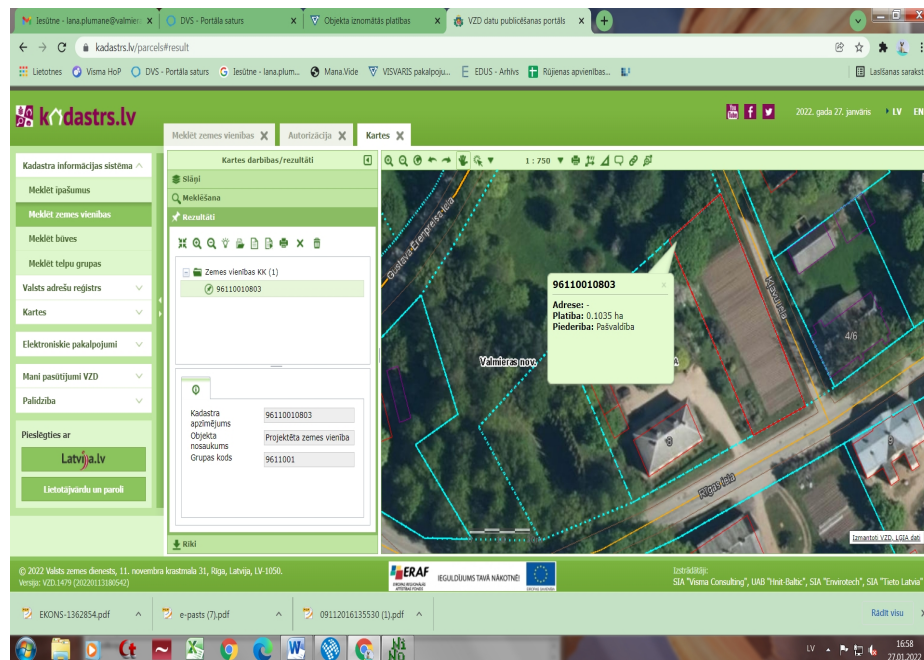

Zemes vienības robežu shēma

Rīgas iela 6, Mazsalaca, Valmieras novads (kadastra apzīmējums 9611 001 0803)

Apzīmējumi:

zemes vienības robeža

Shēmas izgatavošanai izmantoti Nekustamā īpašuma valsts kadastra informācijas sistēmas telpiskie dati

SAGATAVOJA:

Valmieras novada pašvaldības
Mazsalacas apvienības pārvaldes
Saimnieciskās nodaļas
Īpašumu apsaimniekošanas speciāliste
Lana Plūmane, 64207845