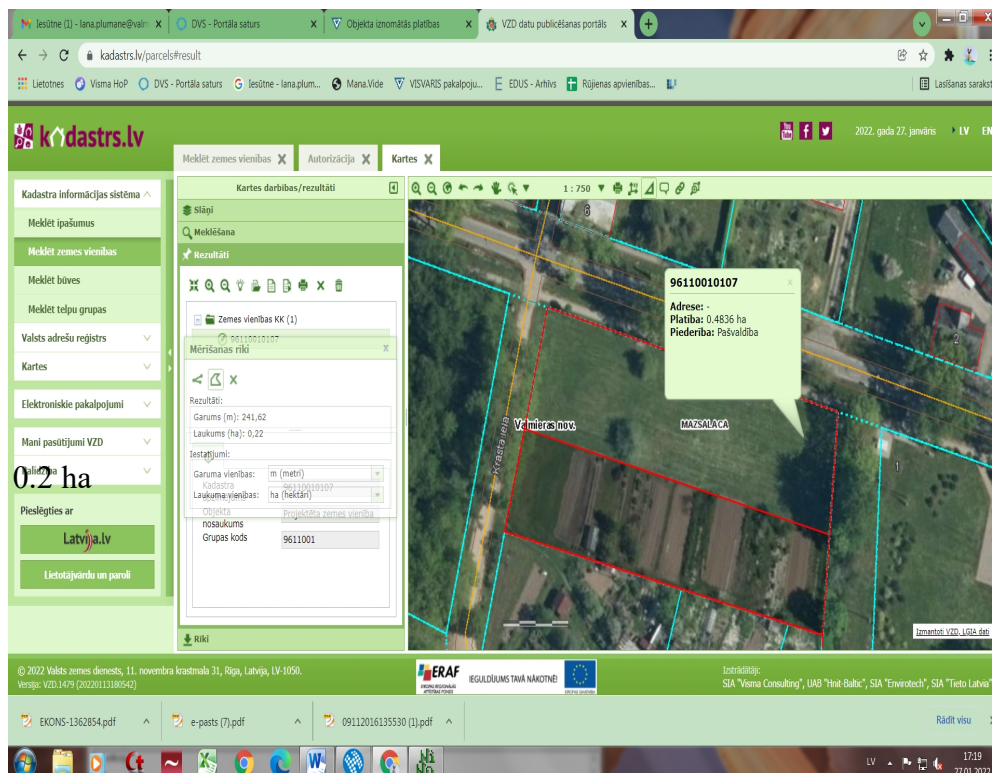

Zemes vienības robežu shēma

Parka iela 3, Mazsalaca, Valmieras novads (kadastra apzīmējums 9611 001 0107)

Apzīmējumi:

zemes vienības robeža

Shēmas izgatavošanai izmantoti Nekustamā īpašuma valsts kadastra informācijas sistēmas telpiskie dati

SAGATAVOJA:

Valmieras novada pašvaldības
Mazsalacas apvienības pārvaldes
Saimnieciskās nodaļas
Īpašumu apsaimniekošanas speciāliste
Lana Plūmane, 64207845