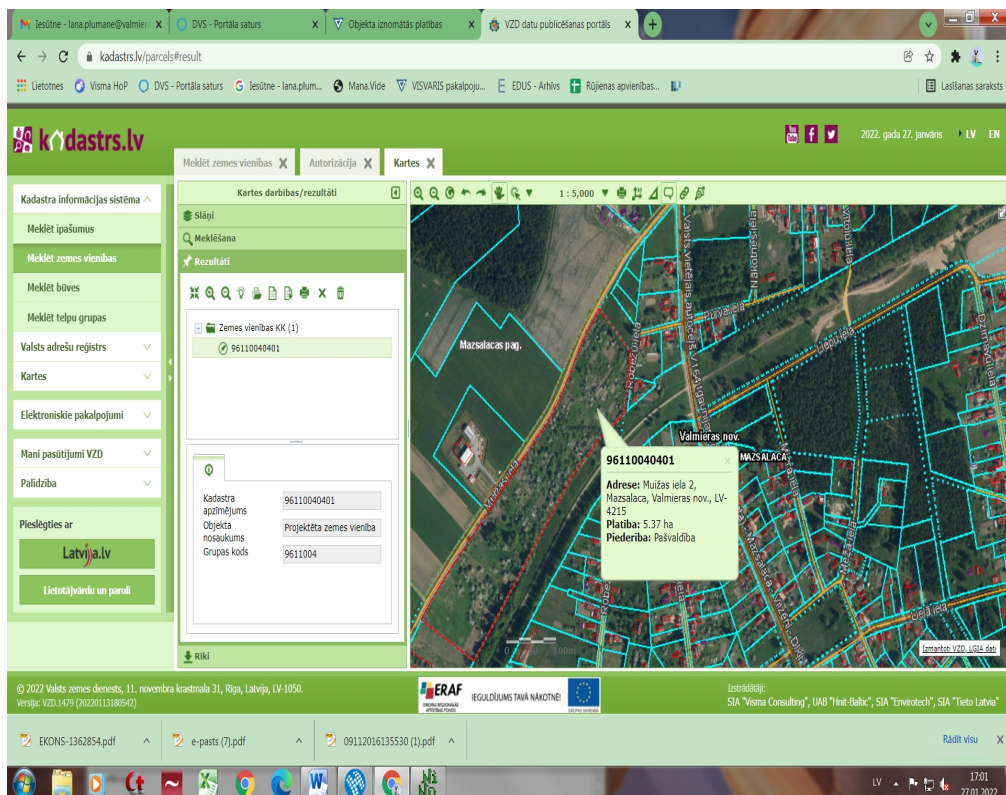

Zemes vienības robežu shēma

Muižas iela 2, Mazsalaca, Valmieras novads (kadastra apzīmējums 9611 004 0401)

Apzīmējumi:

zemes vienības robeža

Shēmas izgatavošanai izmantoti Nekustamā īpašuma valsts kadastra informācijas sistēmas telpiskie dati

SAGATAVOJA:

Valmieras novada pašvaldības
Mazsalacas apvienības pārvaldes
Saimnieciskās nodaļas
Īpašumu apsaimniekošanas speciāliste
Lana Plūmane, 64207845