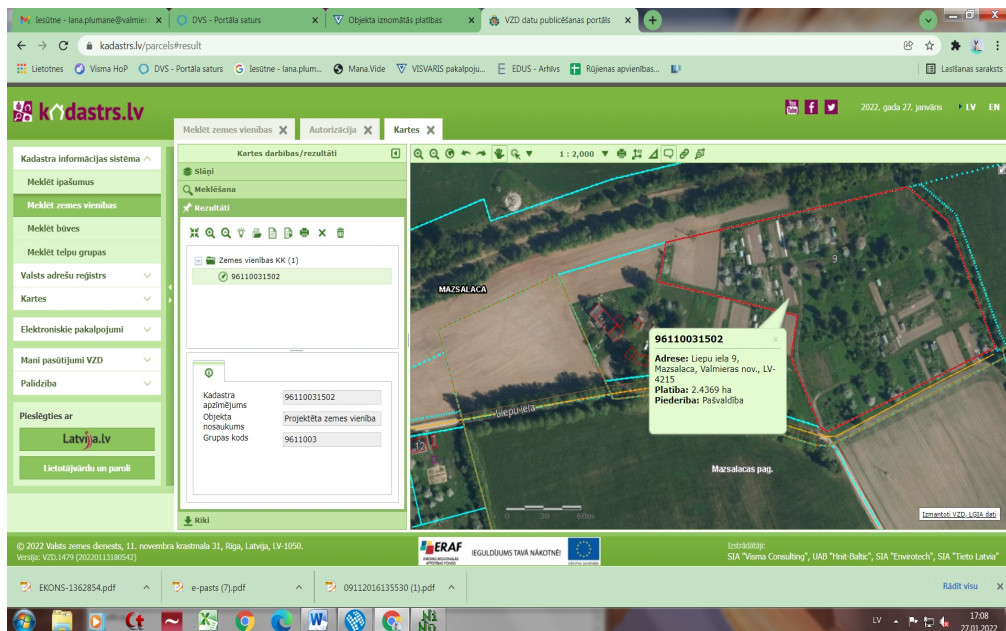

1.pielikums  
Valmieras novada pašvaldības  
domes 24.02.2022. lēmumam  
Nr.130 (protokols Nr.4, 22.§)

## Zemes vienības robežu shēma

Liepu iela 9, Mazsalaca, Valmieras novads  
(kadastra apzīmējums 9611 003 1502)

Apzīmējumi:

zemes vienības robeža

Shēmas izgatavošanai izmantoti Nekustamā īpašuma valsts kadastra informācijas sistēmas telpiskie dati