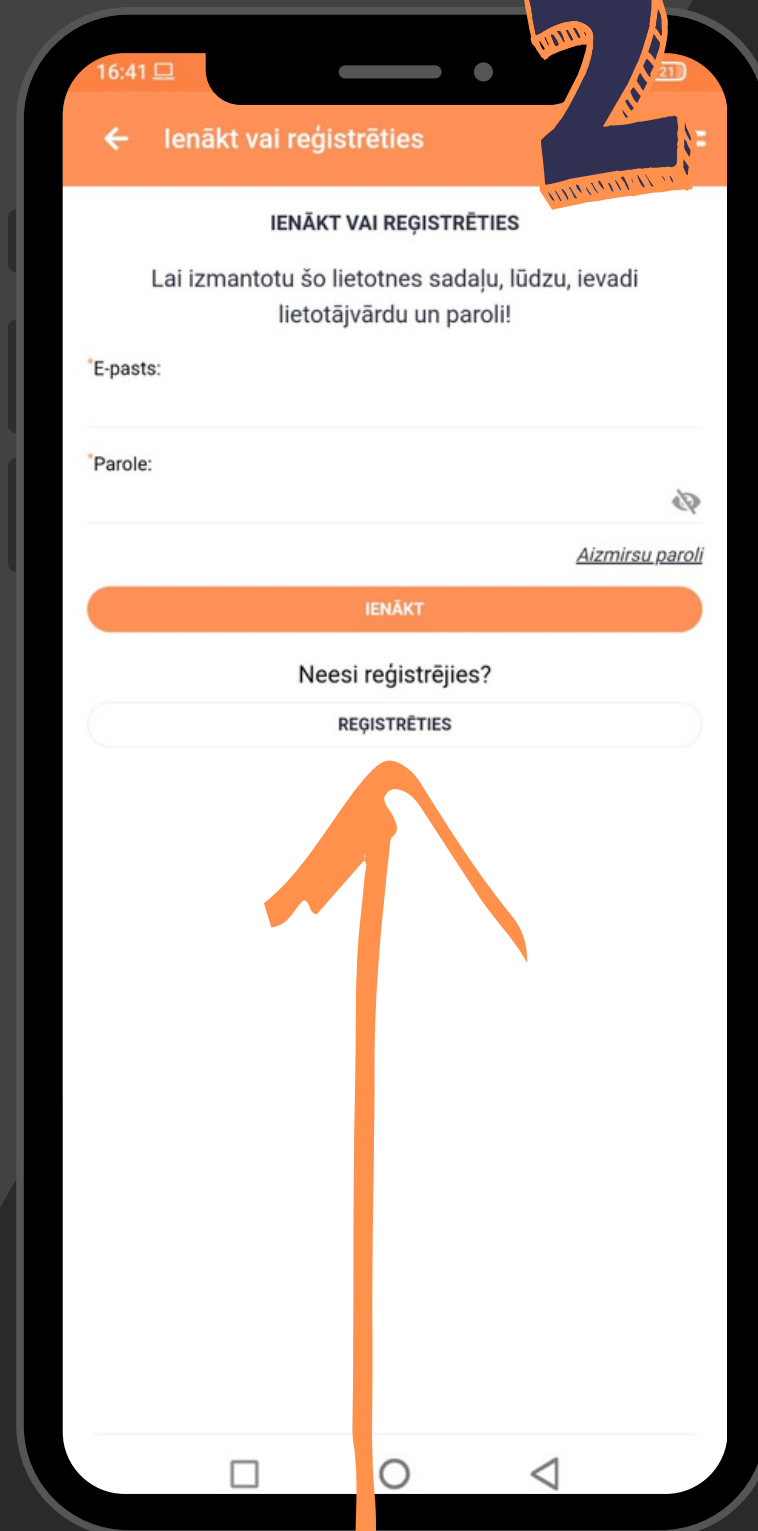

MANA COPE

MANA COPE - PROFILA REĢISTRĀCIJA

LATVIJAS LAUKU
KONSULTĀCIJU UN
IZGLĪTĪBAS CENTRS

MANACOPE.LV

LAI UZSĀKTU
REĢISTRĀCIJU, IZVĒLIES:
"MANA COPE / PROFILS"

LAI UZSĀKTU
REĢISTRĀCIJU, IZVĒLIES:
"REĢISTRĒJIES"