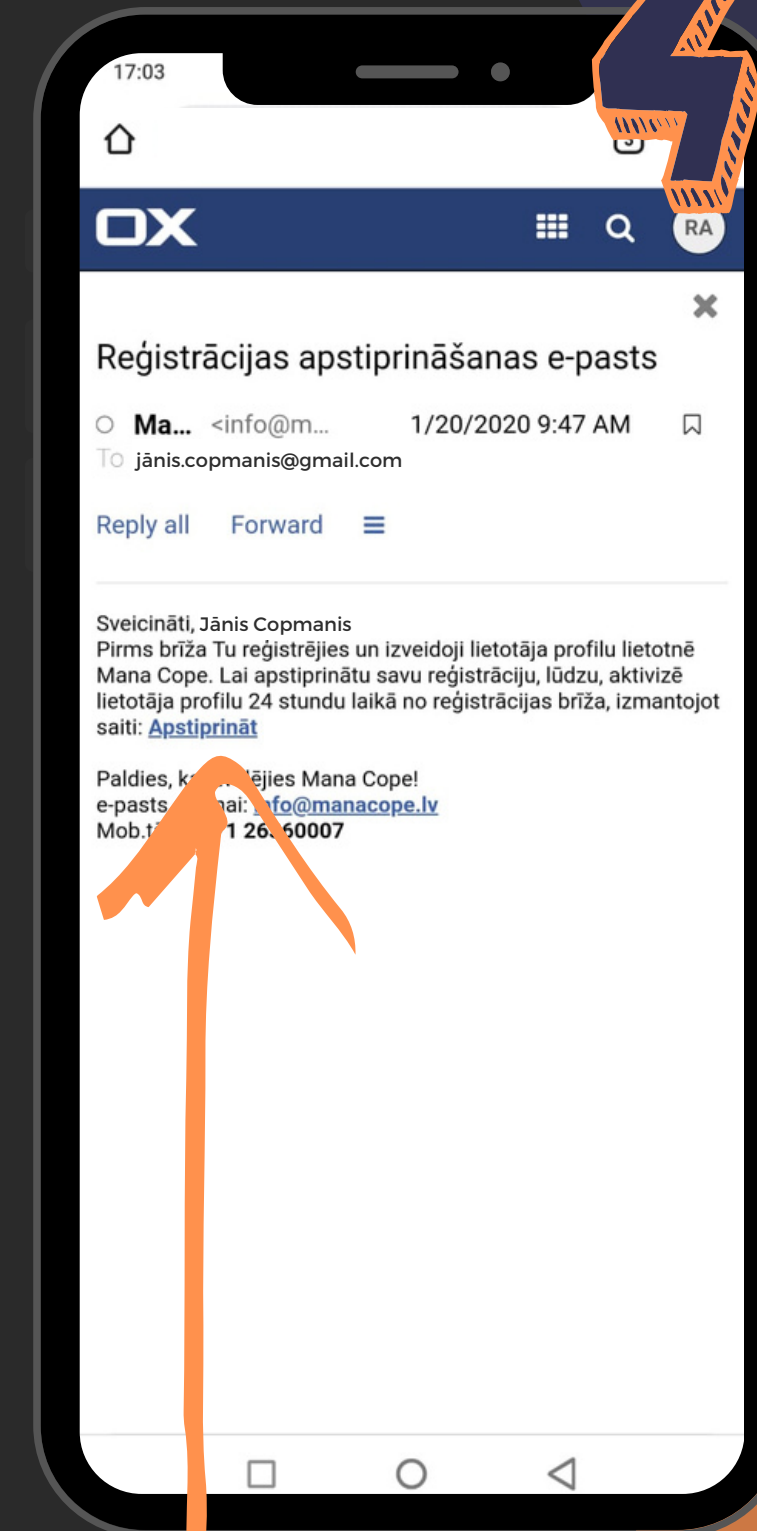

SAVĀ E-PASTĀ VEIC
REĢISTRĀCIJAS
APSTIPRINĀŠANU SPIEŽOT UZ
ZILĀS POGAS "APSTIPRINĀT"