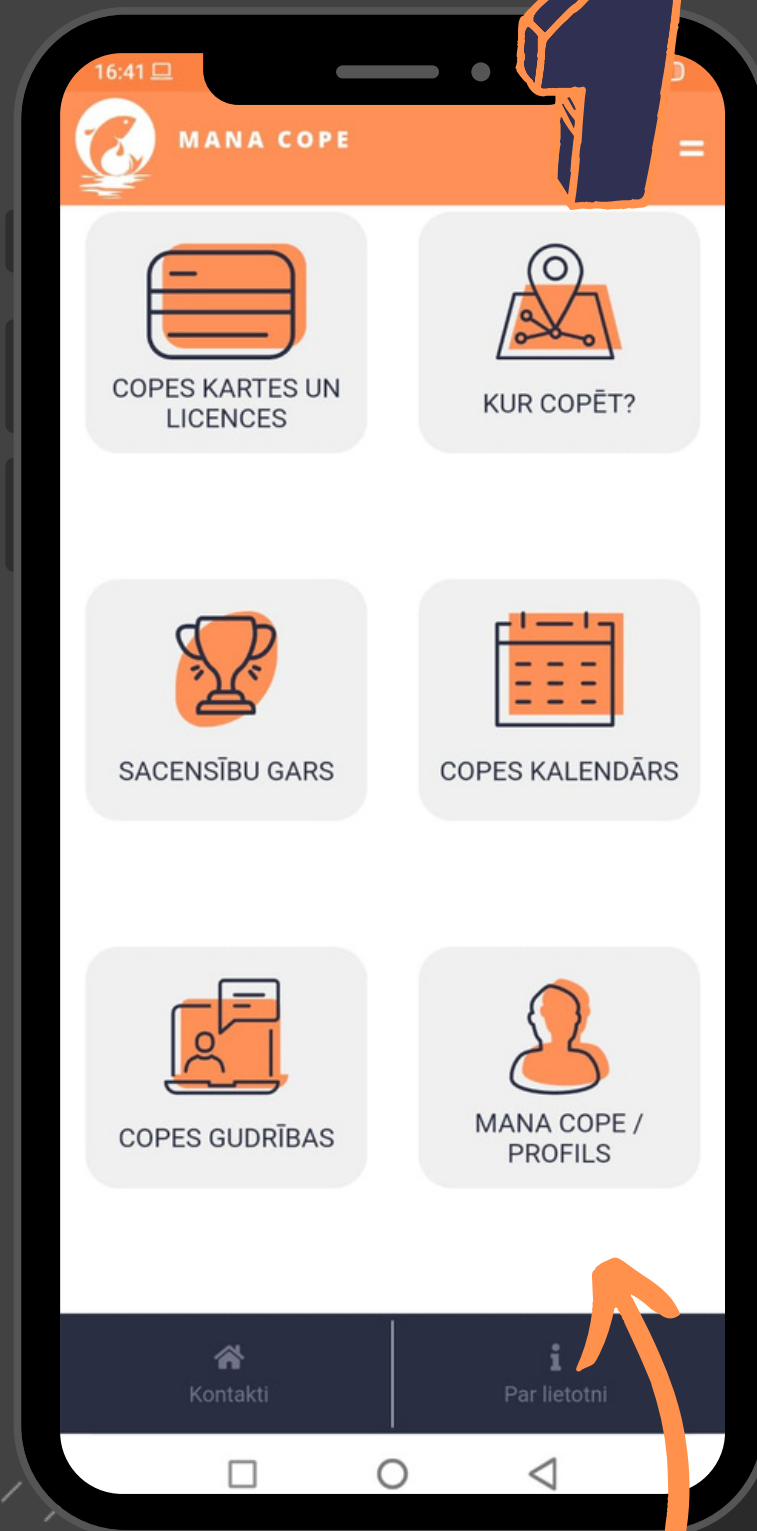

MANA COPE

MANA COPE - PROFILA REĢISTRĀCIJA

LATVIJAS LAUKU
KONSULTĀCIJU UN
IZGLĪTĪBAS CENTRS

MANACOPE.LV

LAI UZSĀKTU
REĢISTRĀCIJU, IZVĒLIES:
"MANA COPE / PROFILS"

LAI UZSĀKTU
REĢISTRĀCIJU, IZVĒLIES:
"REĢISTRĒJIES"

VEIC SAVU
REĢISTRĀCIJAS
DATU IEVADI

SAVĀ E-PASTĀ VEIC
REĢISTRĀCIJAS
APSTIPRINĀŠANU SPIEŽOT UZ
ZILĀS POGAS "APSTIPRINĀT"