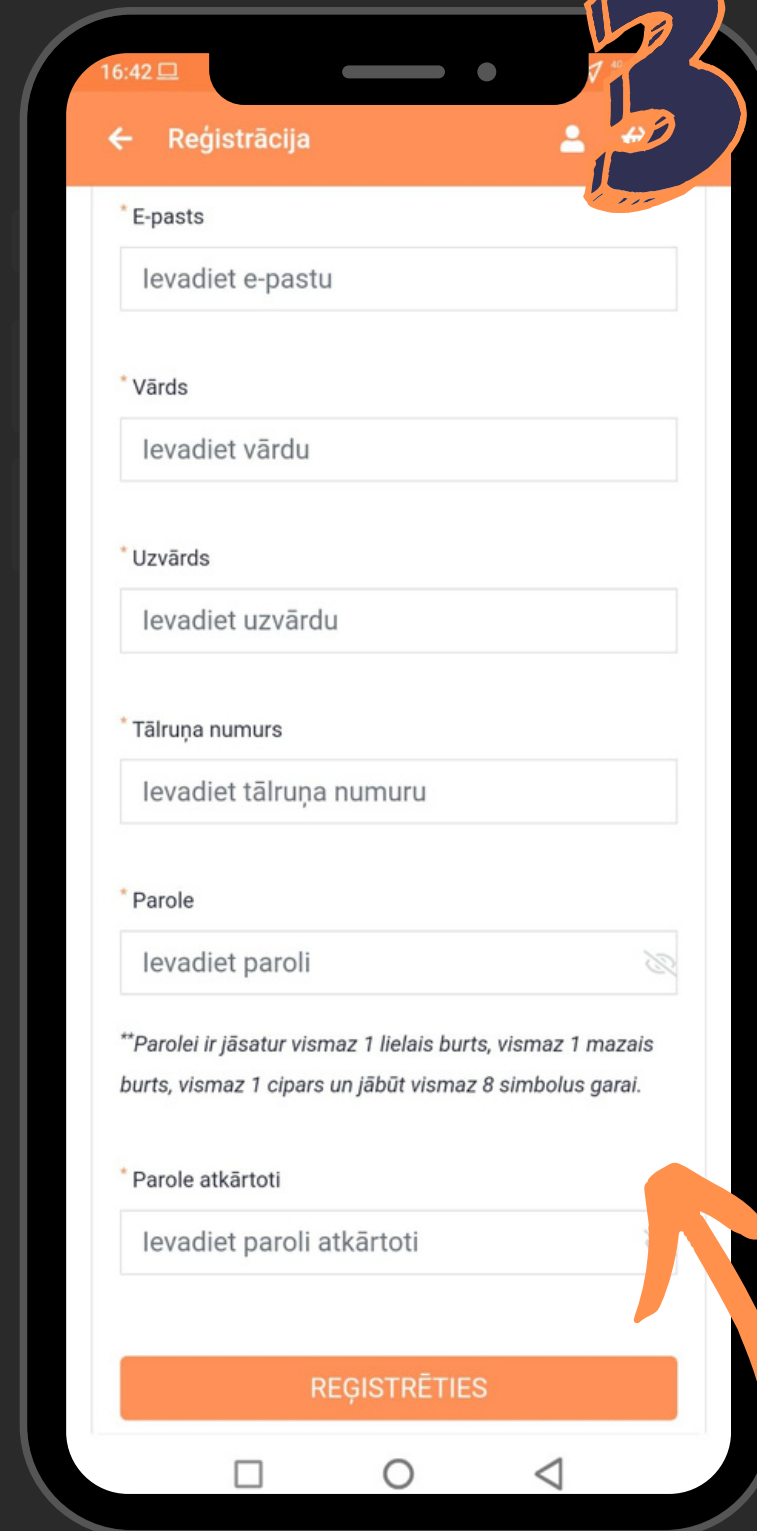

MANA COPE

MANA COPE - PROFILA REĢISTRĀCIJA

LATVIJAS LAUKU
KONSULTĀCIJU UN
IZGLĪTĪBAS CENTRS

MANACOPE.LV

LAI UZSĀKTU
REĢISTRĀCIJU, IZVĒLIES:
"MANA COPE / PROFILS"

LAI UZSĀKTU
REĢISTRĀCIJU, IZVĒLIES:
"REĢISTRĒJIES"

VEIC SAVU
REĢISTRĀCIJAS
DATU IEVADI

SAVĀ E-PASTĀ VEIC
REĢISTRĀCIJAS
APSTIPRINĀŠANU SPIEŽOT UZ
ZILĀS POGAS "APSTIPRINĀT"