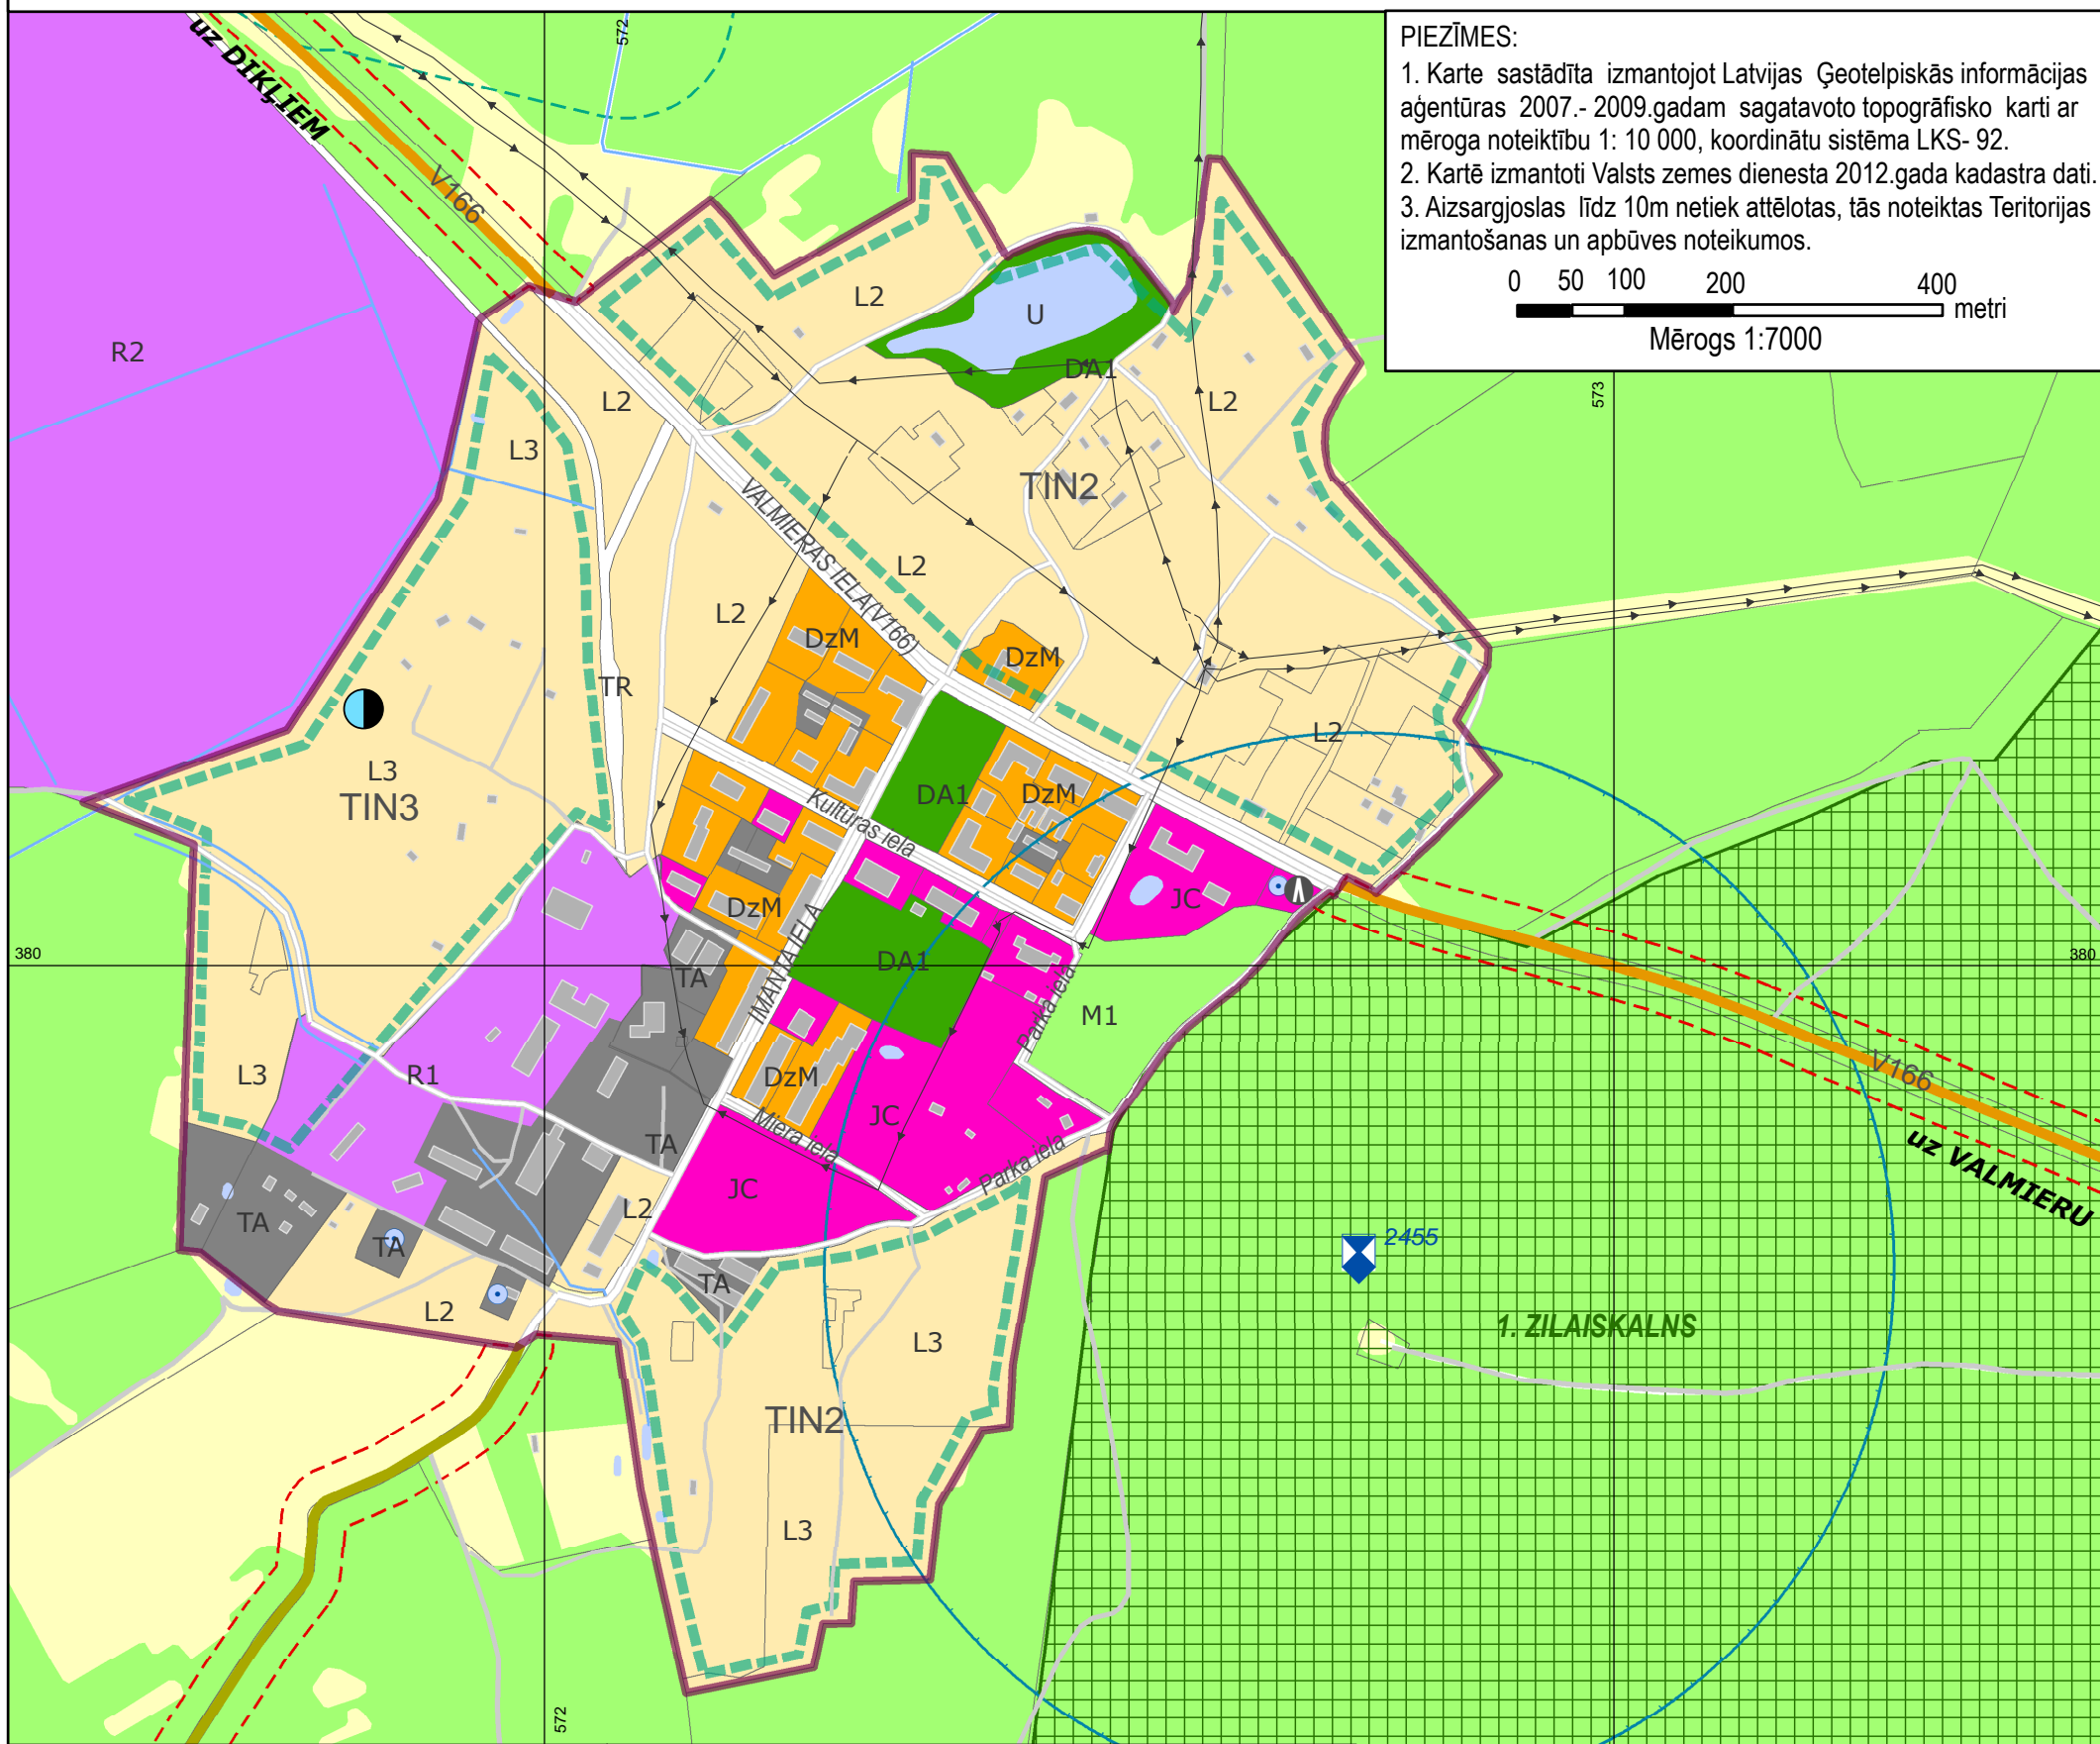

FUNKCIONĀLAIS ZONĒJUMS

- Mazstāvu dzīvojamās apbūves teritorijas (DzM)
- Jauktas centra apbūves teritorijas (JC)
- Tehniskās apbūves teritorijas (TA)
- Transporta infrastruktūras teritorijas (TR)
- Rūpnieciskās apbūves teritorijas (R1)
- Lauku apbūves teritorijas (L2)
- Mazdārziņu teritorijas (L3)
- Dabas un apstādījumu teritorijas (DA1)
- Ūdeņu teritorijas (U)

Teritorijas ar īpašiem noteikumiem (TIN2, TIN3)

APZĪMĒJUMI

- Zilākalna ciema robeža
- Kadastra robeža
- Valsts vietējais autoceļš V166
- Pašvaldības autoceļš
- Iela
- Pārējie ceļi
- Attīrīšanas ietaises
- Mobilo sakaru tornis
- Artēziskais urbums
- 20 kV elektrolinija

AIZSARGĀJAMĀS DABAS TERITORIJAS

Dabas liegums "Zilākalns"

VALSTS AIZSARGĀJAMIE KULTŪRAS PIEMINEKĻI

◆ Zilākalns ar upurakmeni (aiz. nr. 2455)

AIZSARGJOSLAS

Aizsardzības zonas ap kultūras pieminekļiem

Gar autoceļiem

Ap notekūdeņu attīrīšanas ietaisēm

PIEZĪMES:

1. Karte sastādīta izmantojot Latvijas Ģeotelpiskās informācijas aģentūras 2007.-2009.gadam sagatavoto topogrāfisko karti ar mēroga noteiktību 1:10 000, koordinātu sistēma LKS-92.
2. Kartē izmantoti Valsts zemes dienesta 2012.gada kadastra dati.
3. Aizsargjoslas līdz 10m netiek attēlotas, tās noteiktas Teritorijas izmantošanas un apbūves noteikumos.

0 50 100 200 400 metri

Mērogs 1:7000

Šī karte ir Kocēnu novada Saistošo noteikumu Nr.32/2013 grafiskās daļas sastāvdaļa.

IZSTRĀDĀTĀJS

projekts 3i
SIA Projekts 3i
Reģ. Nr.40103373734
Ausekļa iela 3-99, Rīga, LV-1010

PASŪTĪTĀJS

Kocēnu novada dome
Alejas iela 8, Kocēni, Kocēnu pagasts,
Kocēnu novads, LV - 4220

Saistošie noteikumi Nr.32/2013
apstiprināti ar Kocēnu novada domes
lēmumu Nr. 6 (1§) 2013.gada 13. novembrī
Kocēnu novada domes priekšsēdētājs:
/Jānis Olmanis/

Izstrādes vadītāja	E. Nagle
Projekta vadītāja	I. Valdmane
Teritorijas plānotāja	I. Valdmane
Plānotājs, kartogrāfs	P. Grants

**Kocēnu novada teritorijas plānojums
2014. - 2025. gadam**

**7. karte
Zilākalna ciema teritorijas funkcionālais zonējums**