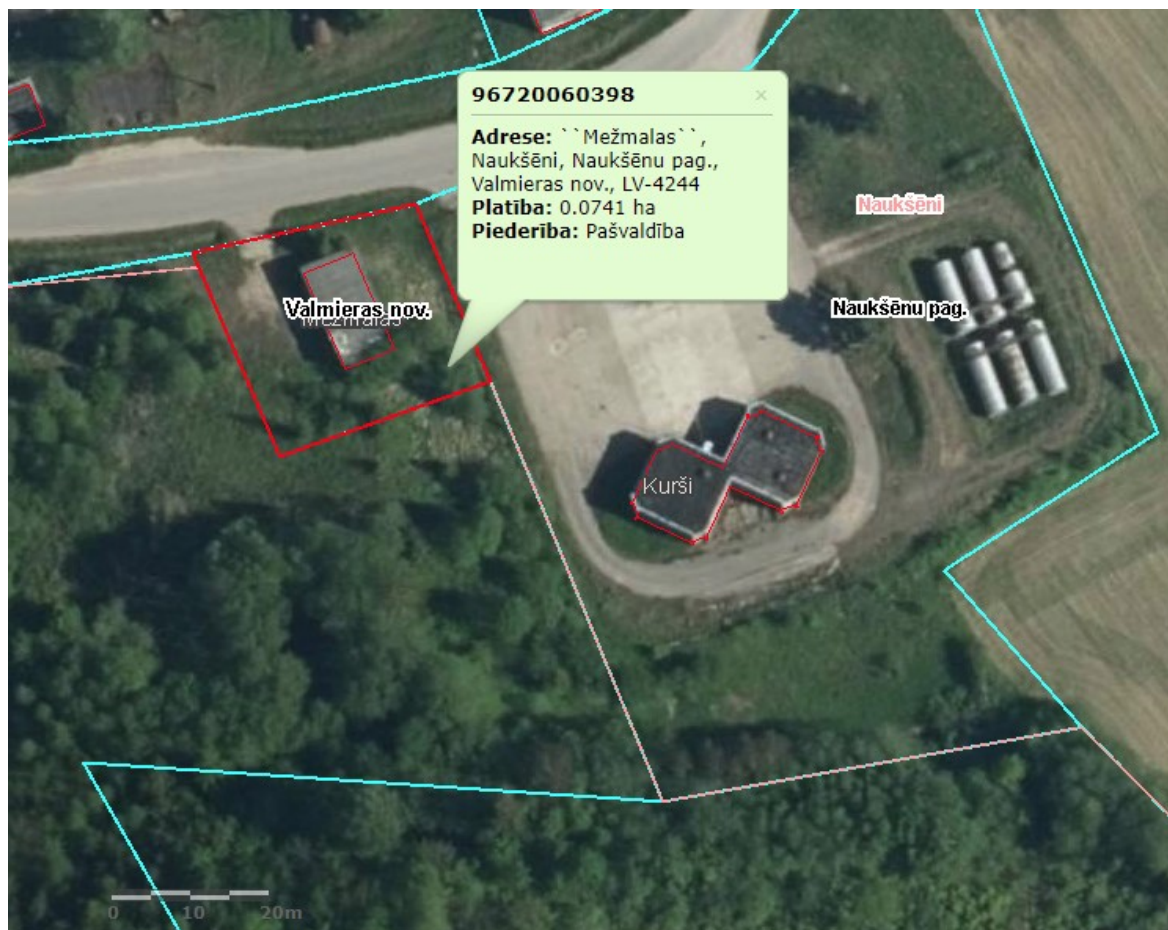

Pielikums
Valmieras novada pašvaldības
domes 27.01.2022. lēmumam
Nr.6 (protokols Nr.2, 5.§)

**Zemes vienības robežu shēma
"Mežmalas", Naukšēni, Naukšēnu pagasts, Valmieras novads
(kadastra apzīmējums 9672 006 0398)**

Apzīmējumi:

zemes vienības robeža

Shēmas izgatavošanai izmantoti Nekustamā īpašuma valsts kadastra informācijas sistēmas telpiskie dati.

SAGATAVOJA:

Valmieras novada Attīstības pārvaldes
Teritorijas un pilsētplānošanas nodaļas
Zemes ierīkotājs
Kaspars Roķis 64250956