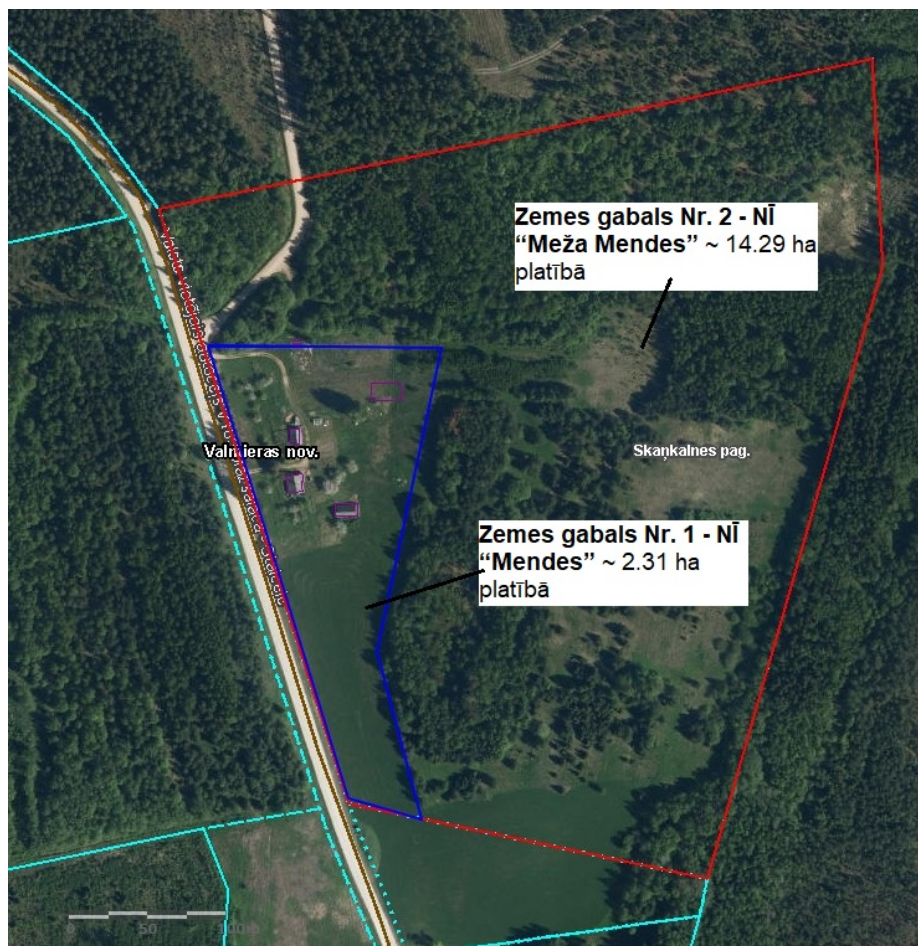

**Zemes ierīcības projekta priekšlikuma shēma nekustamā īpašuma "Mendes",
Skaņkalnes pagastā, Valmieras novadā (kadastra Nr.9684 002 0018)
zemes vienības ar kadastra apzīmējumu 9684 002 0018 sadalīšanai**

Apzīmējumi:

Jaunizveidotā zemes vienība "Meža Mendes"

Jaunizveidotā zemes vienība "Mendes"

Shēmas izgatavošanai izmantoti Nekustamā īpašuma valsts kadastra informācijas sistēmas telpiskie dati. Izstrādājot zemes ierīcības projektu un veicot kadastrālo uzmērīšanu, robežu stāvoklis un platība var tikt precizēta.

SAGATAVOJA:

Valmieras novada Attīstības pārvaldes
Teritorijas un pilsētplānošanas nodaļas
zemes ierīkotājs
Kaspars Roķis, 64250956