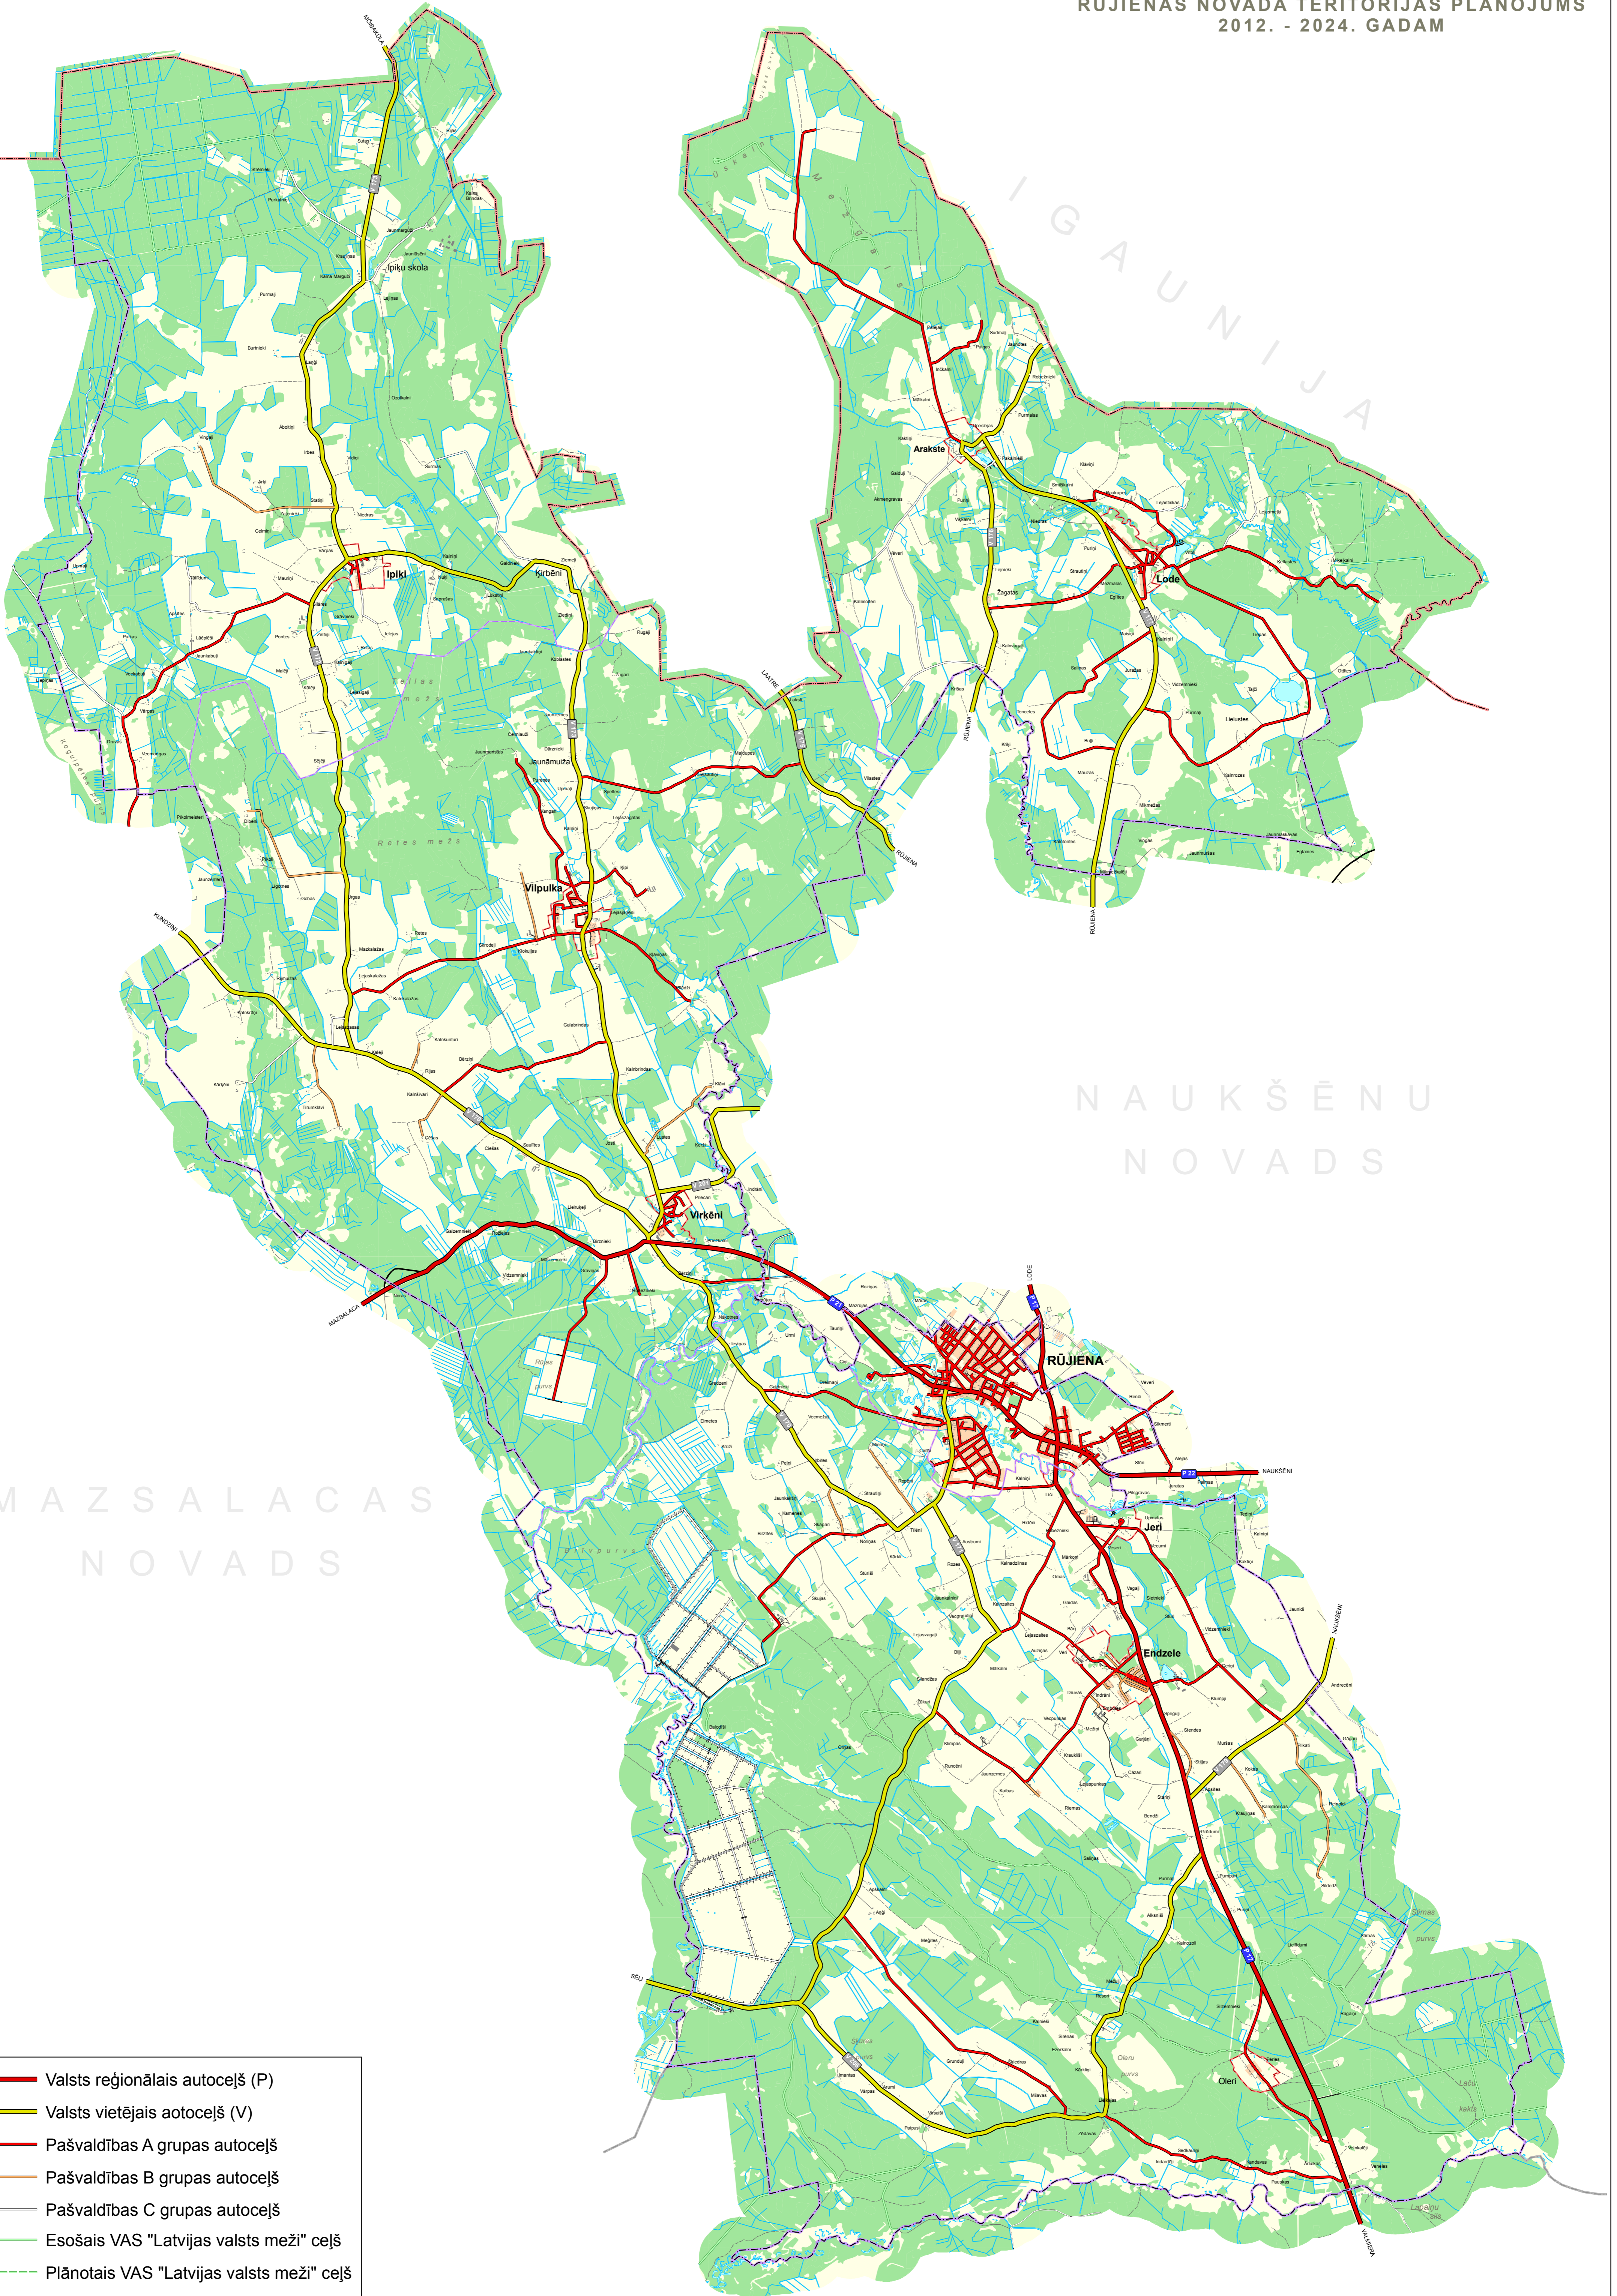

**RŪJIENAS NOVADA
SATIKSMES INFRASTRUKTŪRA**
RŪJIENAS NOVADA TERITORIJAS PLĀNOJUMS
2012. - 2024. GADAM

- Valsts reģionālais autoceļš (P)
- Valsts vietējais autoceļš (V)
- Pašvaldības A grupas autoceļš
- Pašvaldības B grupas autoceļš
- Pašvaldības C grupas autoceļš
- Esošais VAS "Latvijas valsts meži" ceļš
- - - Plānotais VAS "Latvijas valsts meži" ceļš
- Lauku un meža ceļš
- Zemesceļš