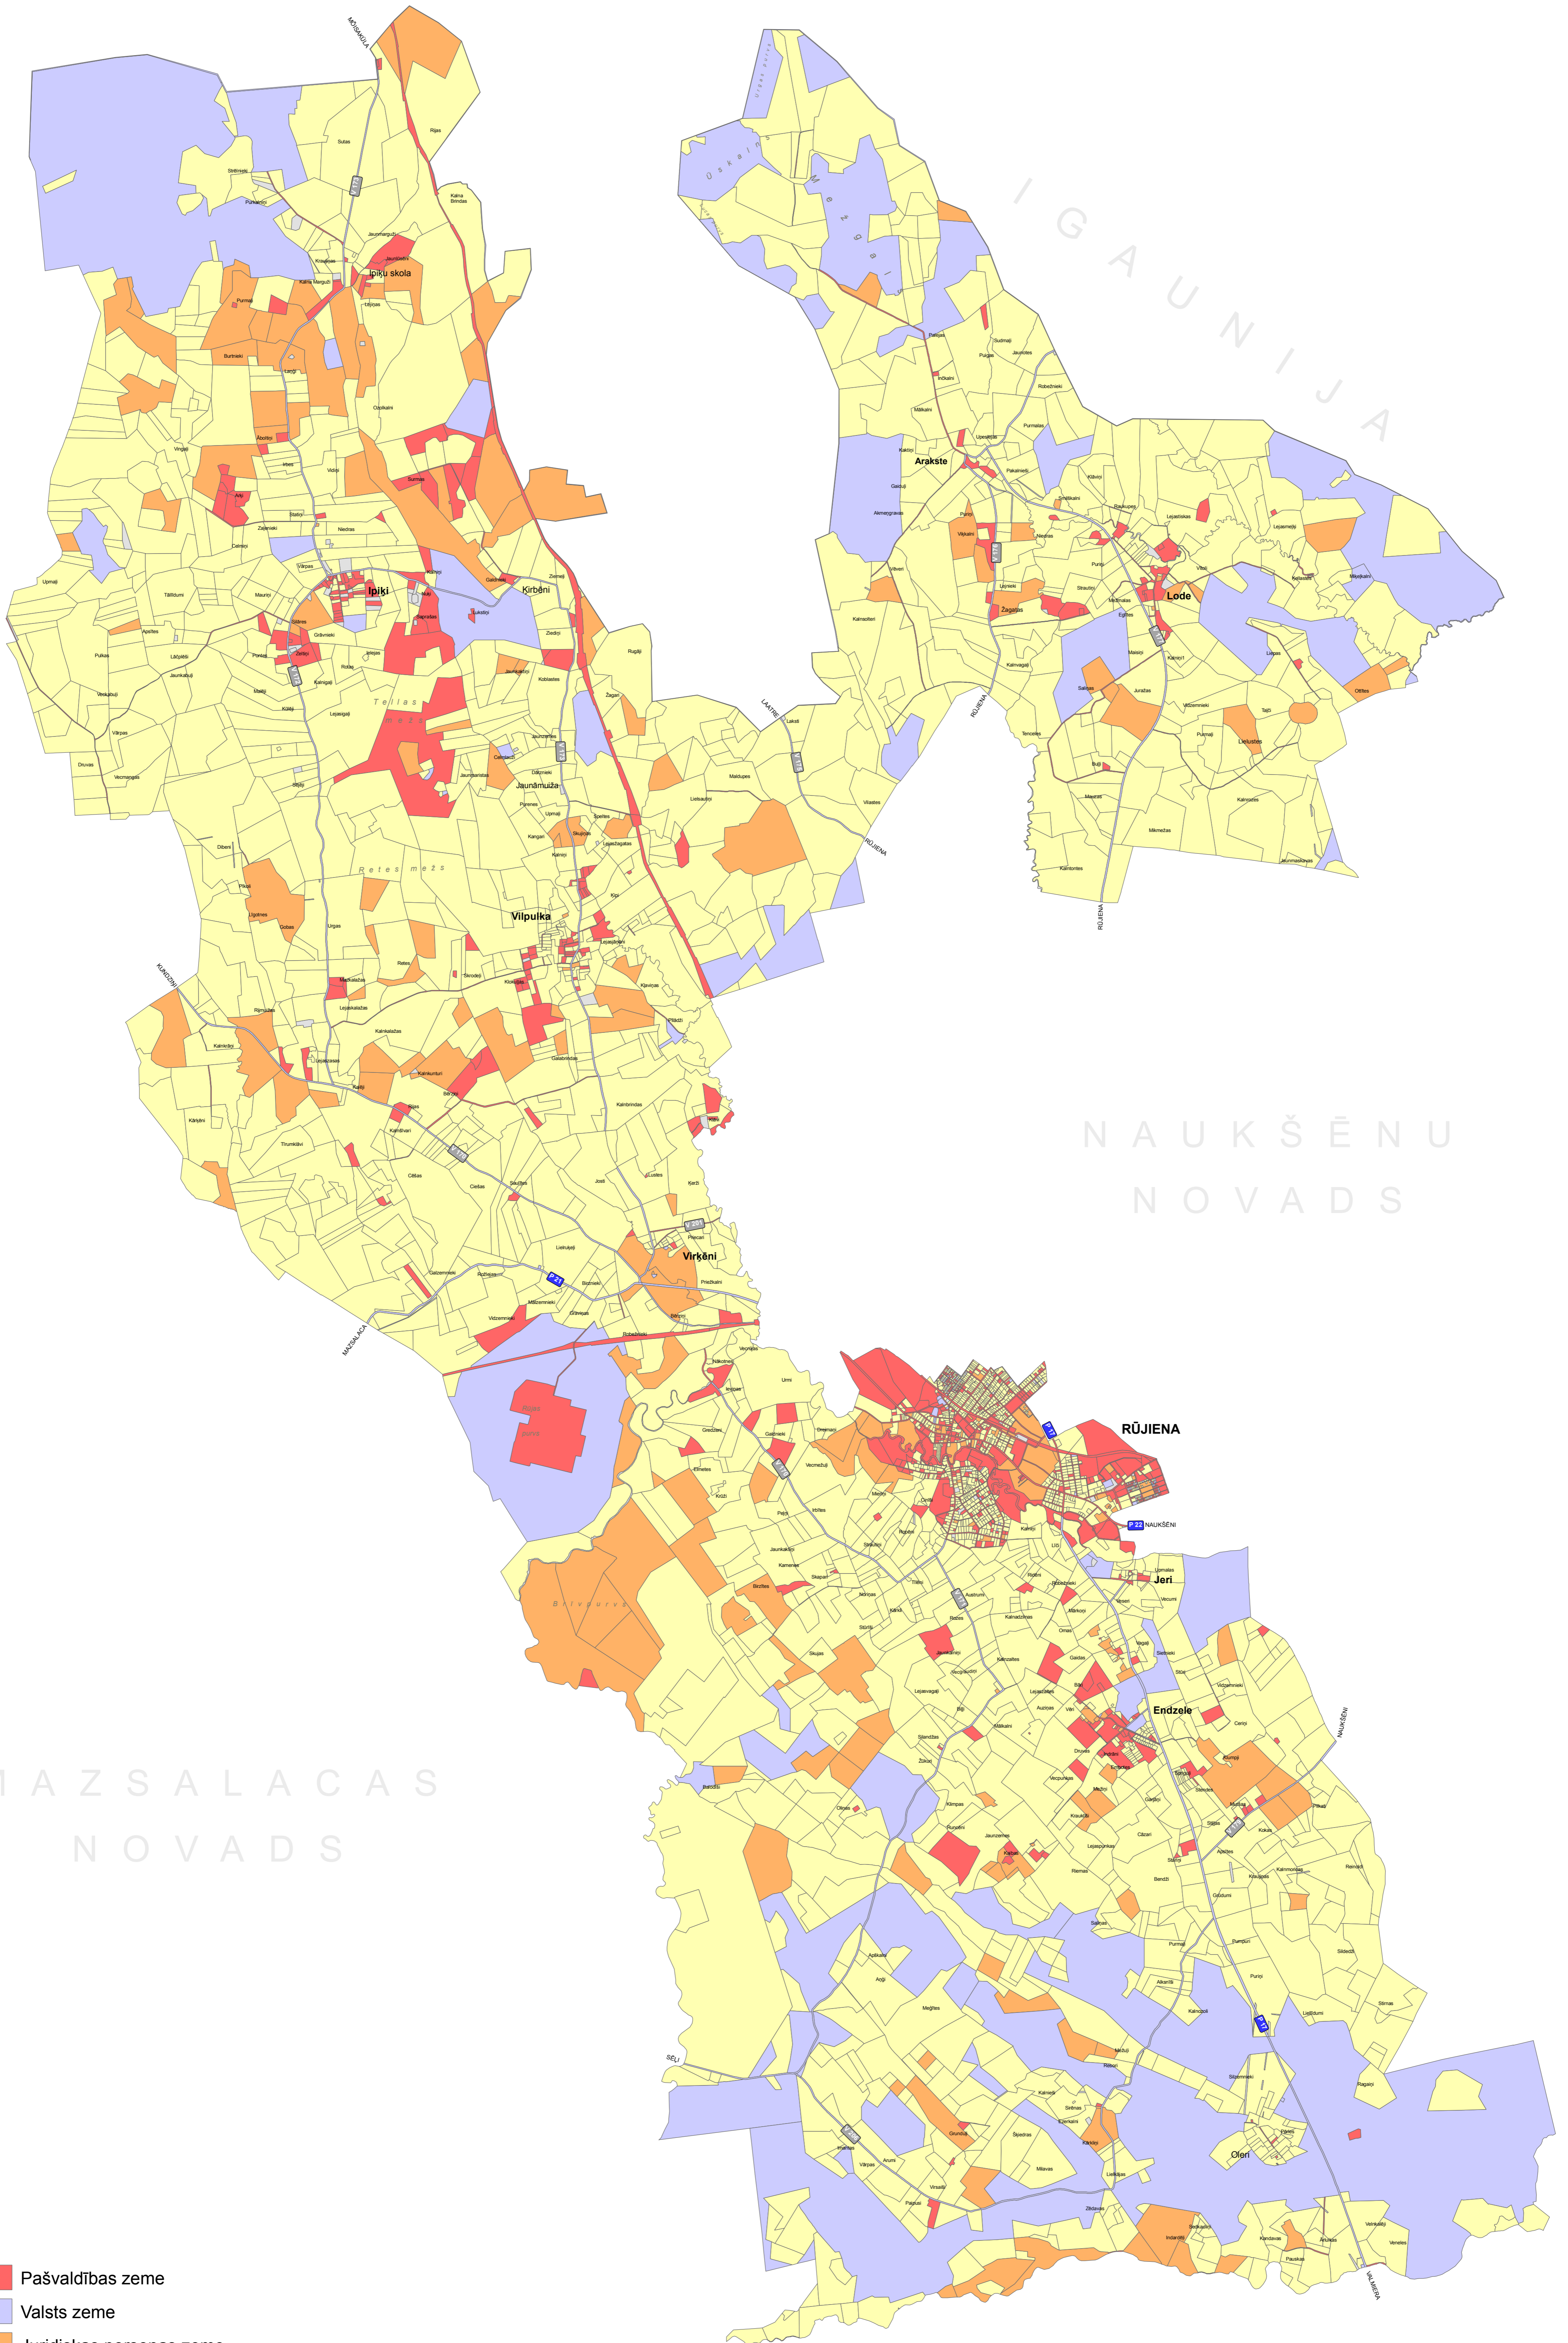

ĪPAŠUMU PIEDERĪBAS STRUKTŪRA

RŪJENAS NOVADA TERITORIJAS PLĀNOJUMS
2012. - 2024. GADAM

- Pašvaldības zeme
- Valsts zeme
- Juridiskas personas zeme
- Fiziskas personas zeme
- Rezerves zemes fonda zeme