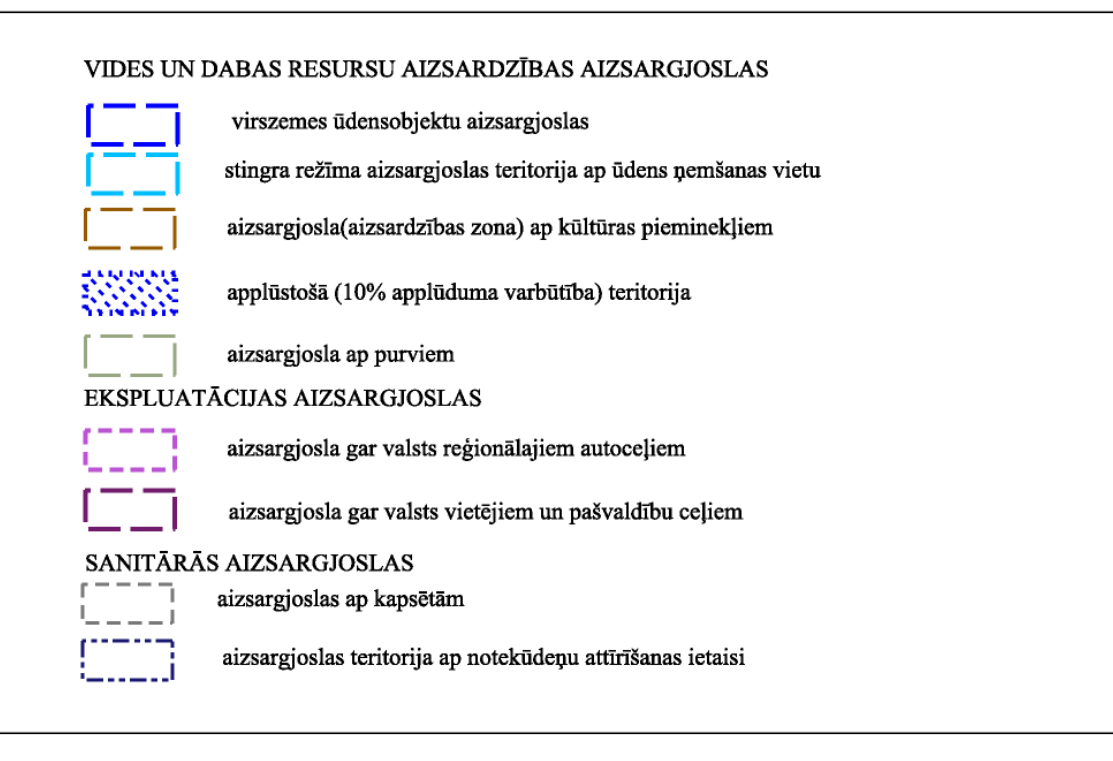

Burtnieku novada teritorijas plānojums 2012.-2024.gadam

Ēveles pagasta plānotā (atļautā) teritorijas izmantošana ar aizsargjoslām