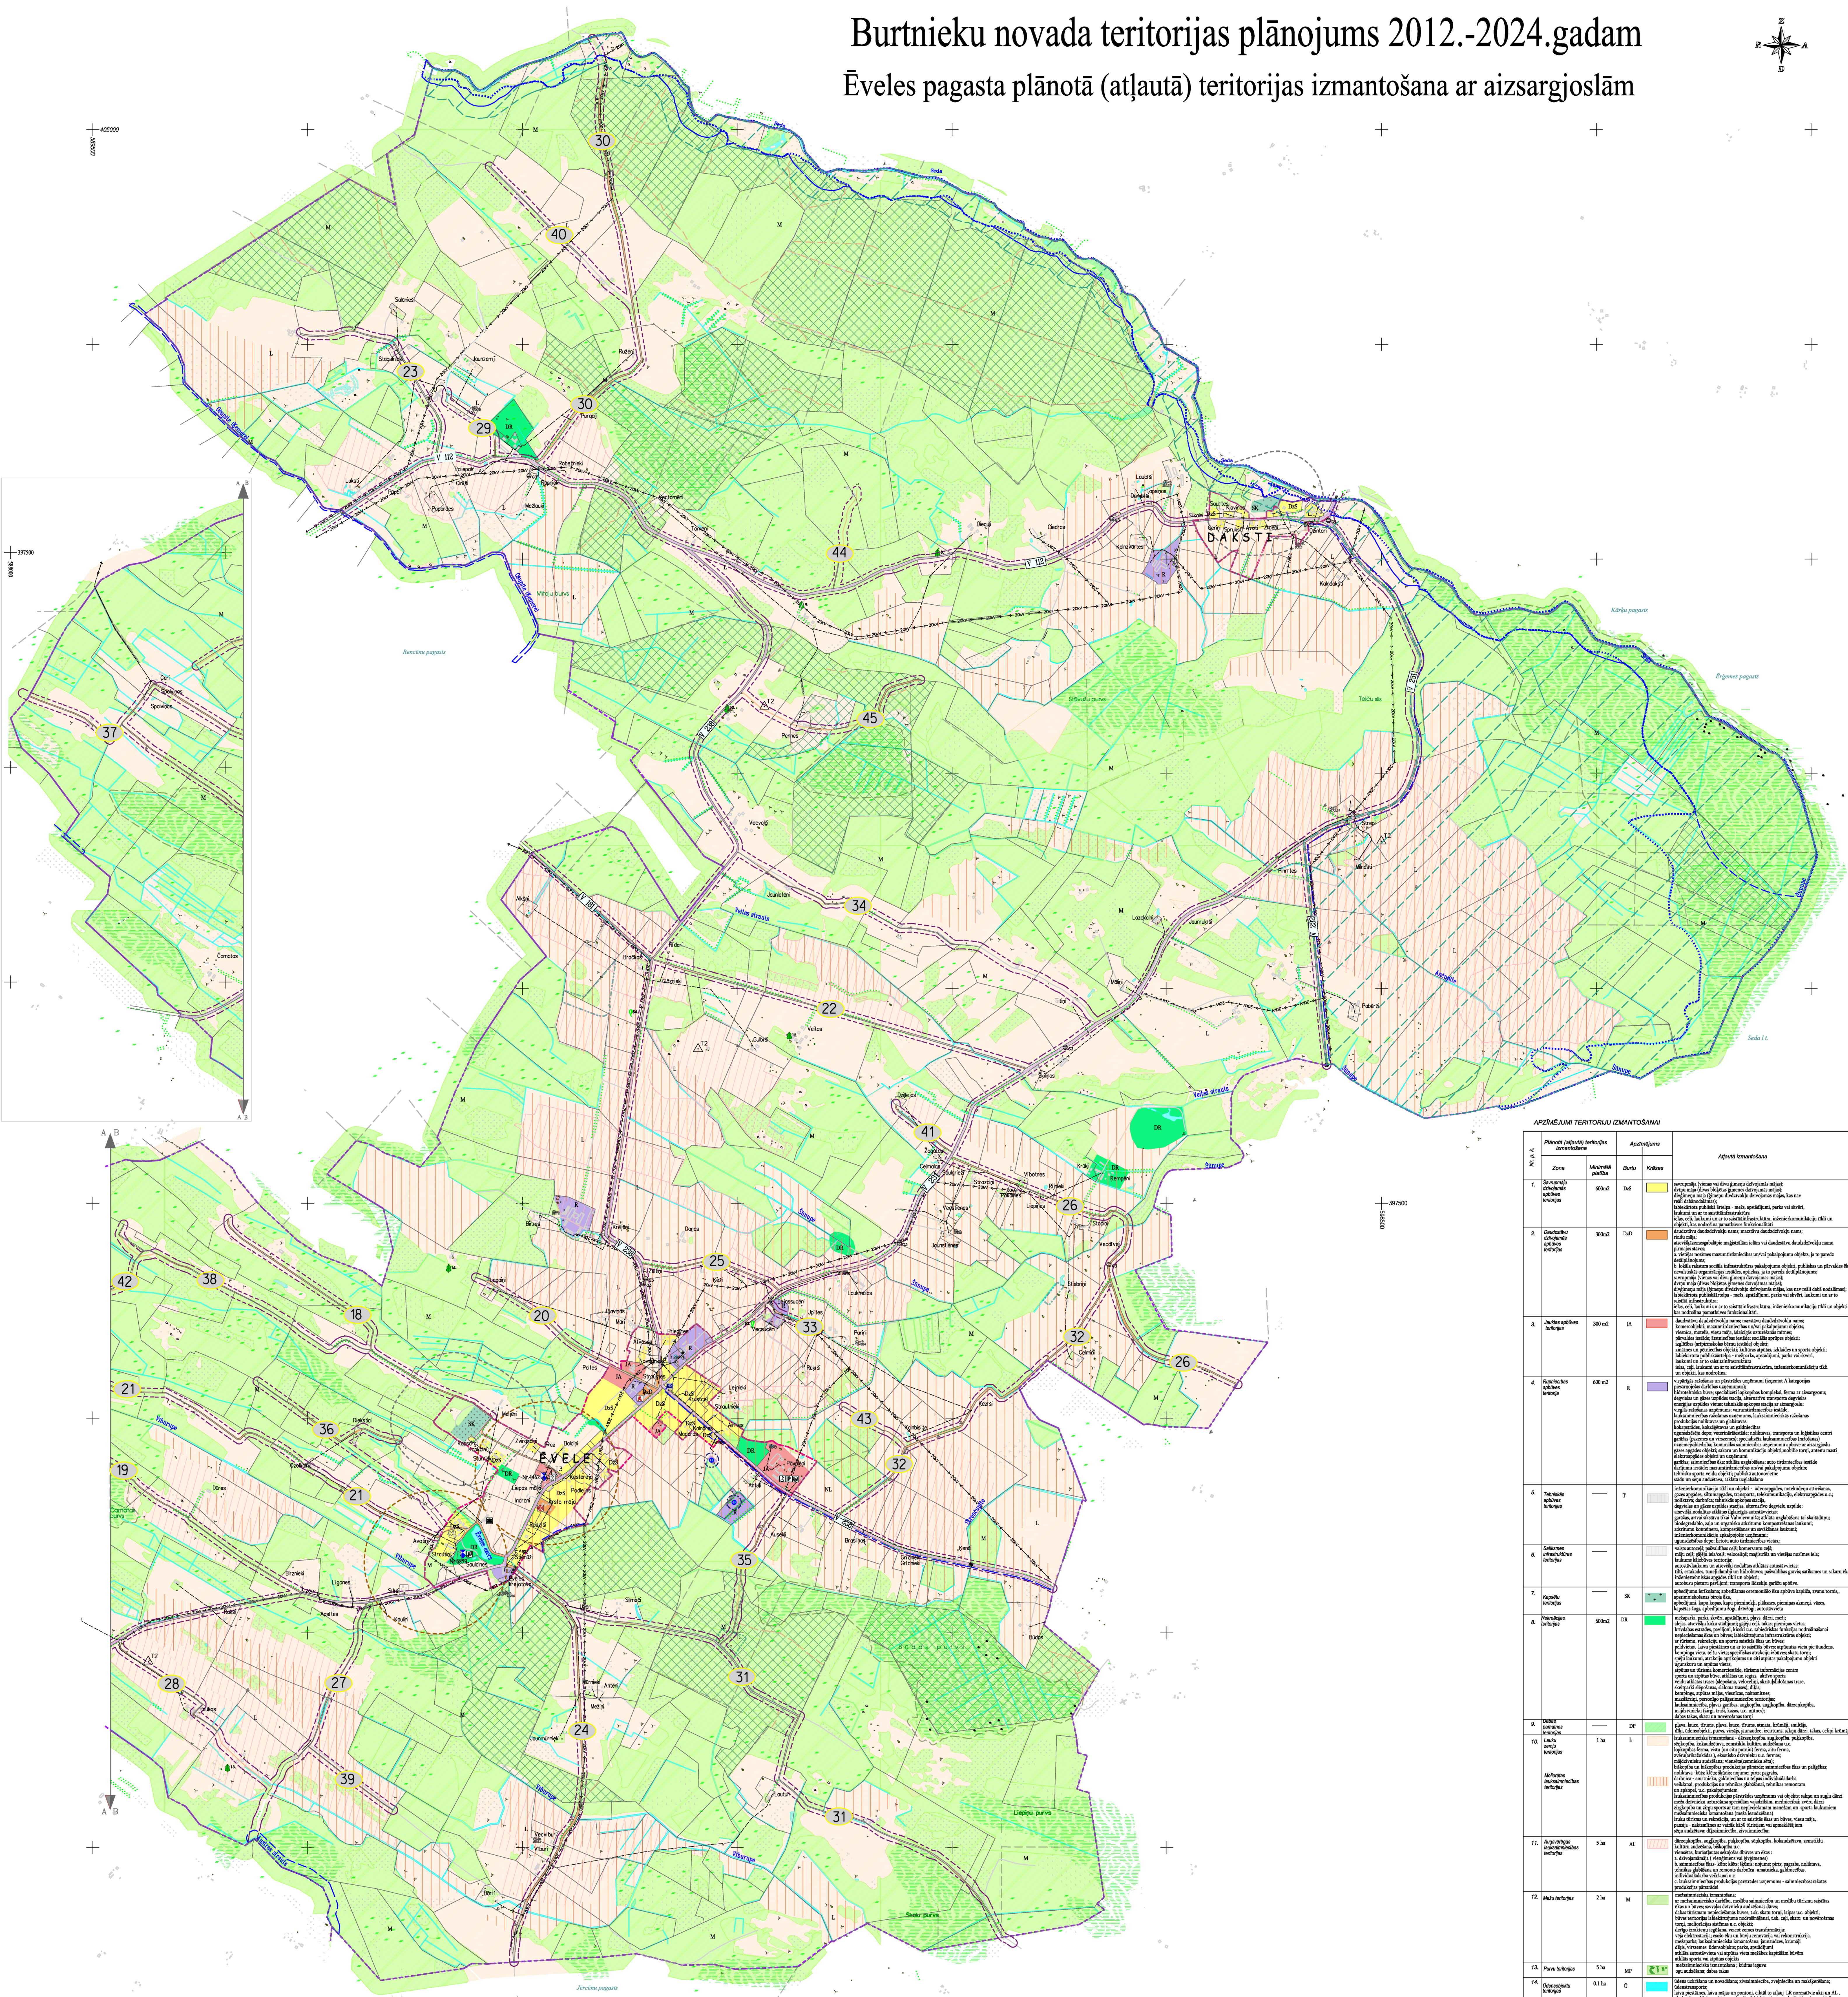

Burtnieku novada teritorijas plānojums 2012.-2024.gadam

Ēveles pagasta plānotā (atļautā) teritorijas izmantošana ar aizsargjoslām