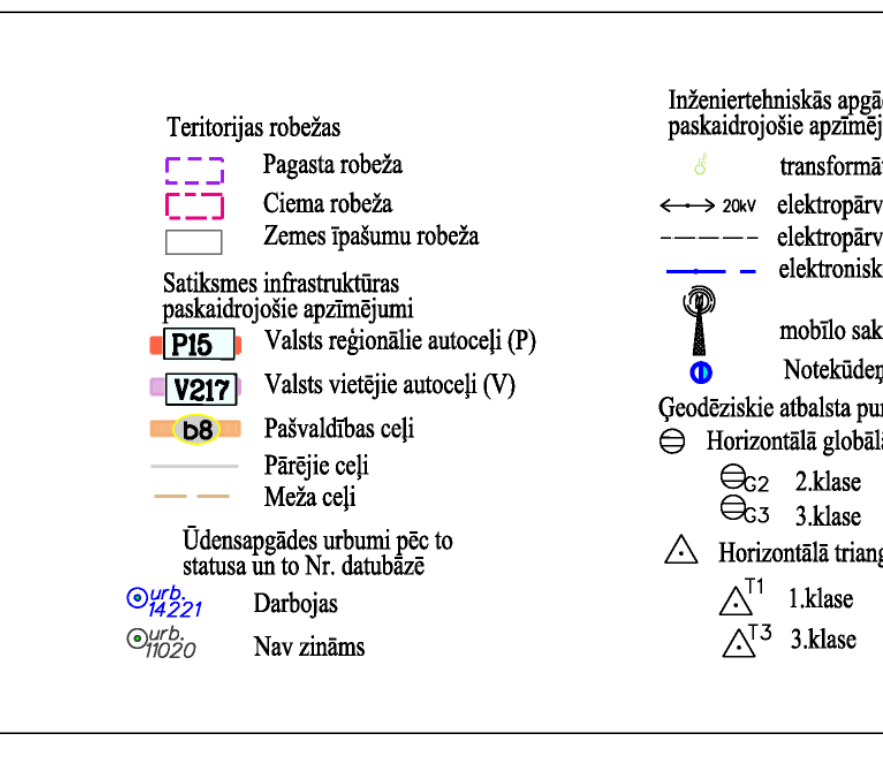

Burtnieku novada teritorijas plānojums 2012.-2024.gadam

Ēveles pagasta plānotā (atļautā) teritorijas izmantošana ar aizsargjoslām