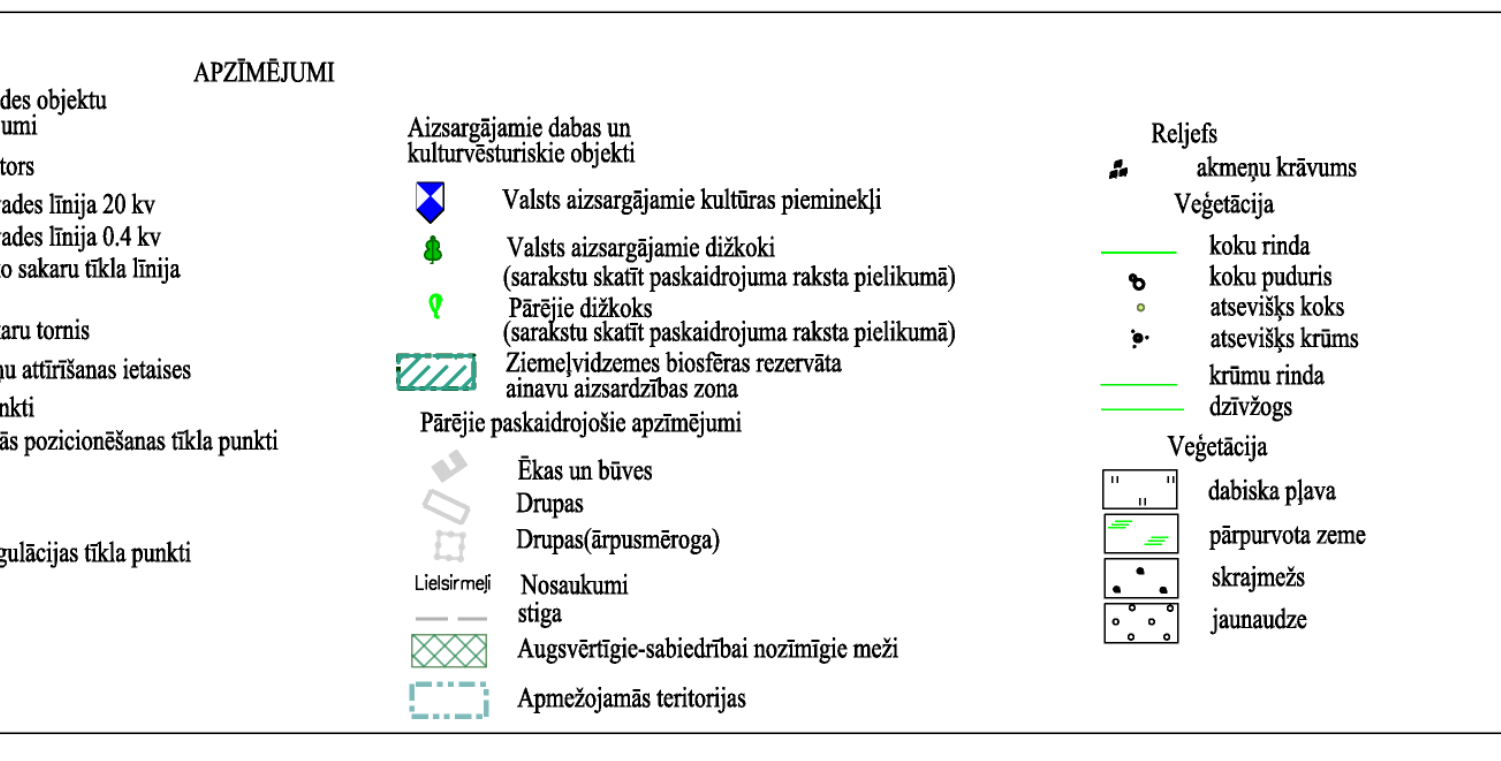

Burtnieku novada teritorijas plānojums 2012.-2024.gadam

Ēveles pagasta plānotā (atļautā) teritorijas izmantošana ar aizsargjoslām